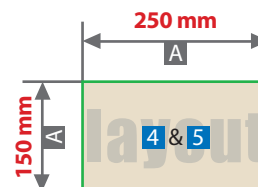

## Anleitung

- Bitte liefern Sie Ihre Daten im Maßstab 1:1 ausschließlich im PDF/X-4, TIFF oder JPG Format.
- Legen Sie Schriften und Logos vektorisiert an.
- Achten Sie darauf, Ihre Datei im CMYK-Farbmodus anzulegen.
- Ihr Druckbild wird weiß hinterdruckt.**

## Checkliste

- Schriften und Logos vektorisiert
- Bildauflösung mindestens 300 ppi

Größe, Platzierungsmöglichkeiten und Abstände entnehmen Sie bitte dem angehängten Datenblatt.

**JAKO Trikot, bedruckt****Druckbereiche**Druckbereich 1  
Vorderseite Brust (links)Druckbereich 2 & 3  
Vorderseite unten (links/rechts)Druckbereich 4 & 5  
Vorderseite mittig / Rückseite mittig

A = Datenformat / Endformat

B = Motivbereich auf Produkt

Motivbereich auf Produkt

Zeichnungen sind nicht maßstabsgetreu

Lassen Sie Ihre Daten von unserem Layout- & Design-Service erstellen:    **Datenanlieferung**