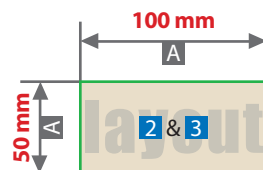

## Anleitung

- Bitte liefern Sie Ihre Daten im Maßstab 1:1 ausschließlich im PDF/X-4, TIFF oder JPG Format.
- Legen Sie Schriften und Logos vektorisiert an.
- Achten Sie darauf, Ihre Datei im CMYK-Farbmodus anzulegen.
- Ihr Druckbild wird weiß hinterdruckt.**

## Checkliste

- Schriften und Logos vektorisiert
- Bildauflösung mindestens 300 ppi

Größe, Platzierungsmöglichkeiten und Abstände entnehmen Sie bitte dem angehängten Datenblatt.

**JAKO Trikot, bedruckt****Druckbereiche**Druckbereich 1  
Vorderseite Brust (links)Druckbereich 2 & 3  
Vorderseite unten (links/rechts)Druckbereich 4 & 5  
Vorderseite mittig / Rückseite mittig

A = Datenformat / Endformat

B = Motivbereich auf Produkt

Motivbereich auf Produkt

Zeichnungen sind nicht maßstabsgetreu

Lassen Sie Ihre Daten von unserem Layout- & Design-Service erstellen:    **Datenanlieferung**