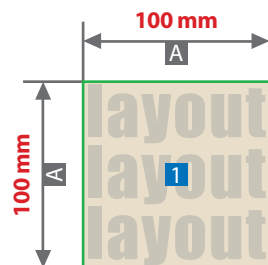

## Anleitung

- Bitte liefern Sie Ihre Daten im Maßstab 1:1 ausschließlich im PDF/X-4, TIFF oder JPG Format.
- Legen Sie Schriften und Logos vektorisiert an.
- Achten Sie darauf, Ihre Datei im CMYK-Farbmodus anzulegen.
- Ihr Druckbild wird weiß hinterdruckt.**

## Checkliste

- Schriften und Logos vektorisiert
- Bildauflösung mindestens 300 ppi

Größe, Platzierungsmöglichkeiten und Abstände entnehmen Sie bitte dem angehängten Datenblatt.

**JAKO Trikot, bedruckt****Druckbereiche**Druckbereich 1  
Vorderseite Brust (links)Druckbereich 2 & 3  
Vorderseite unten (links/rechts)Druckbereich 4 & 5  
Vorderseite mittig / Rückseite mittig

A = Datenformat / Endformat

B = Motivbereich auf Produkt

Motivbereich auf Produkt

Zeichnungen sind nicht maßstabsgetreu

Lassen Sie Ihre Daten von unserem Layout- & Design-Service erstellen:    **Datenanlieferung**