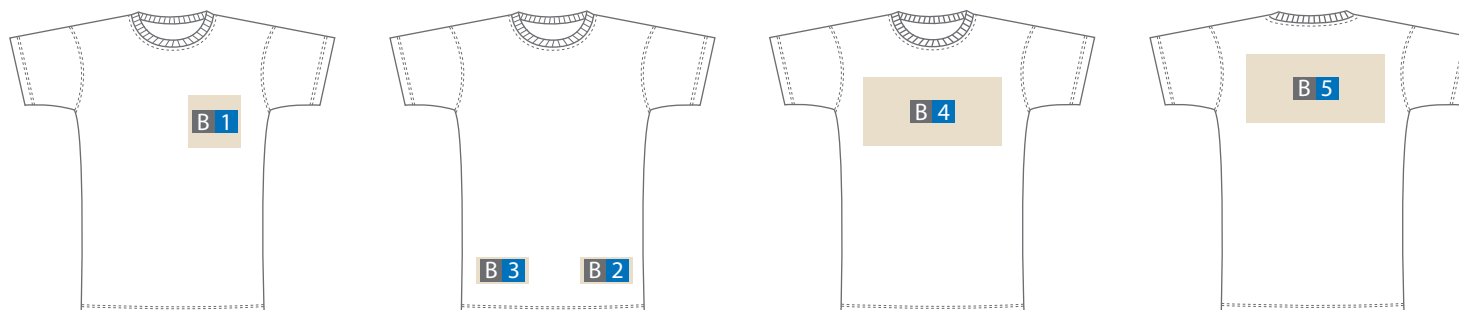

## Checkliste

- Schriften und Logos vektorisiert
- Bildauflösung mindestens 300 ppi

Größe, Platzierungsmöglichkeiten und Abstände entnehmen Sie bitte dem angehängten Datenblatt.

**JAKO Trikot, bedruckt****Druckbereiche**Druckbereich 1  
Vorderseite Brust (links)Druckbereich 2 & 3  
Vorderseite unten (links/rechts)Druckbereich 4 & 5  
Vorderseite mittig / Rückseite mittig

A = Datenformat / Endformat

B = Motivbereich auf Produkt

Motivbereich auf Produkt

Zeichnungen sind nicht maßstabsgetreu

Lassen Sie Ihre Daten von unserem Layout- & Design-Service erstellen:    **Datenanlieferung**