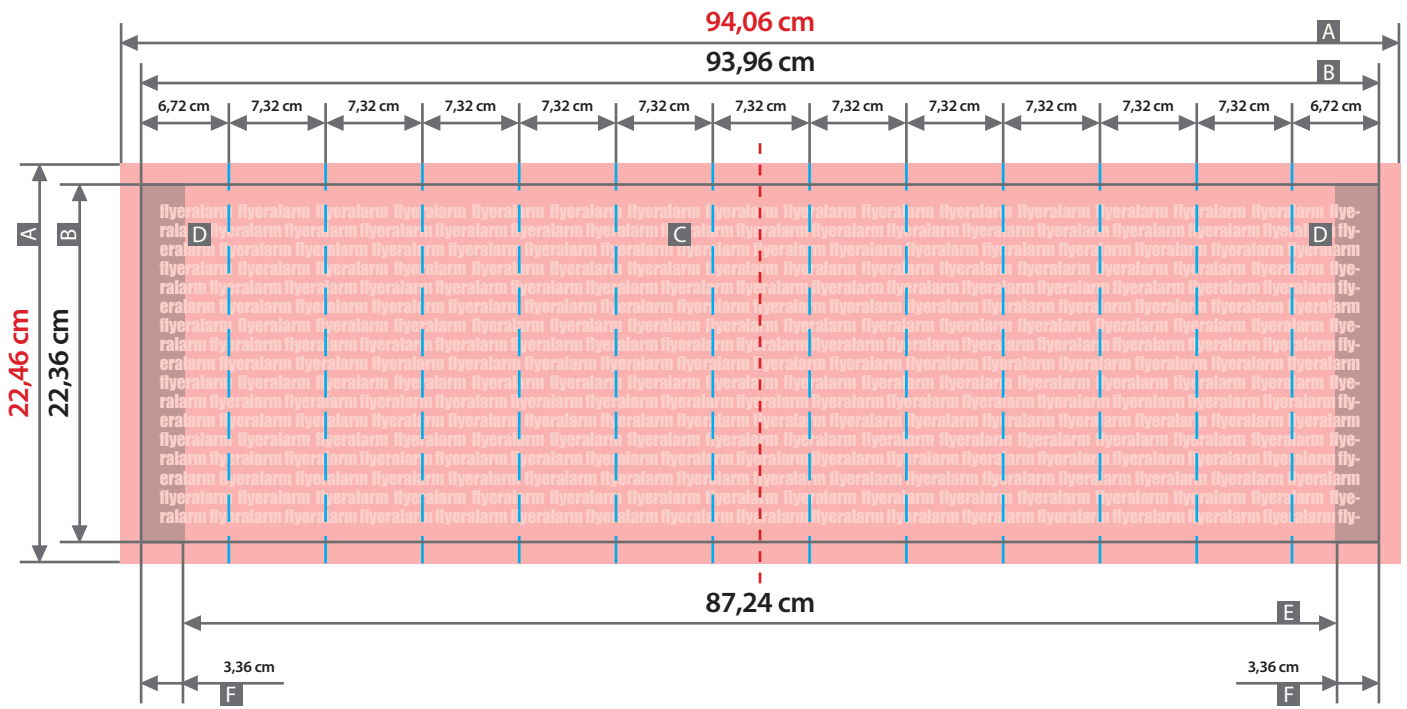

Faltdisplay magnetisch Comfort, XXL

856,0 x 224,0 x 67,0 cm

Achtung: Bitte legen Sie Ihre Daten im Maßstab 1:10 an!
 Durch die Auflösung von 1000 dpi - 1500 dpi kann Ihre Datei von uns auf die korrekte Größe skaliert werden.

Beispiel: Tatsächliches Druckmaß (Bahnendruck Fläche) in der Größe 939,6 cm x 223,6 cm.
 Ihre Daten müssen somit im Datenformat 94,06 cm x 22,46 cm (für Endformat 93,96 cm x 22,36 cm) mit einer Auflösung von 1000 dpi - 1500 dpi angeliefert werden.

Darstellung Endformat
 Druck, aufgeteilt in 13 Magnetbahnen
 Bei vollflächig angelegtem Motiv passen die Bahnen Stoß an Stoß.

Zeichnungen sind nicht maßstabstreu

- Beschnittzugabe (x)
0,5 mm
- Sicherheitsabstand (y)
1 mm

- A = Datenformat
- B = Endformat
- C = Vorne
- D = Seite
- E = Frontaler Sichtbereich
- F = Bedingt sichtbarer Bereich

Der Faltdisplay Druck wird geschnitten in Bahnen zu 67,2 cm Breite (2x) und 73,2 cm Breite (11x) geliefert.