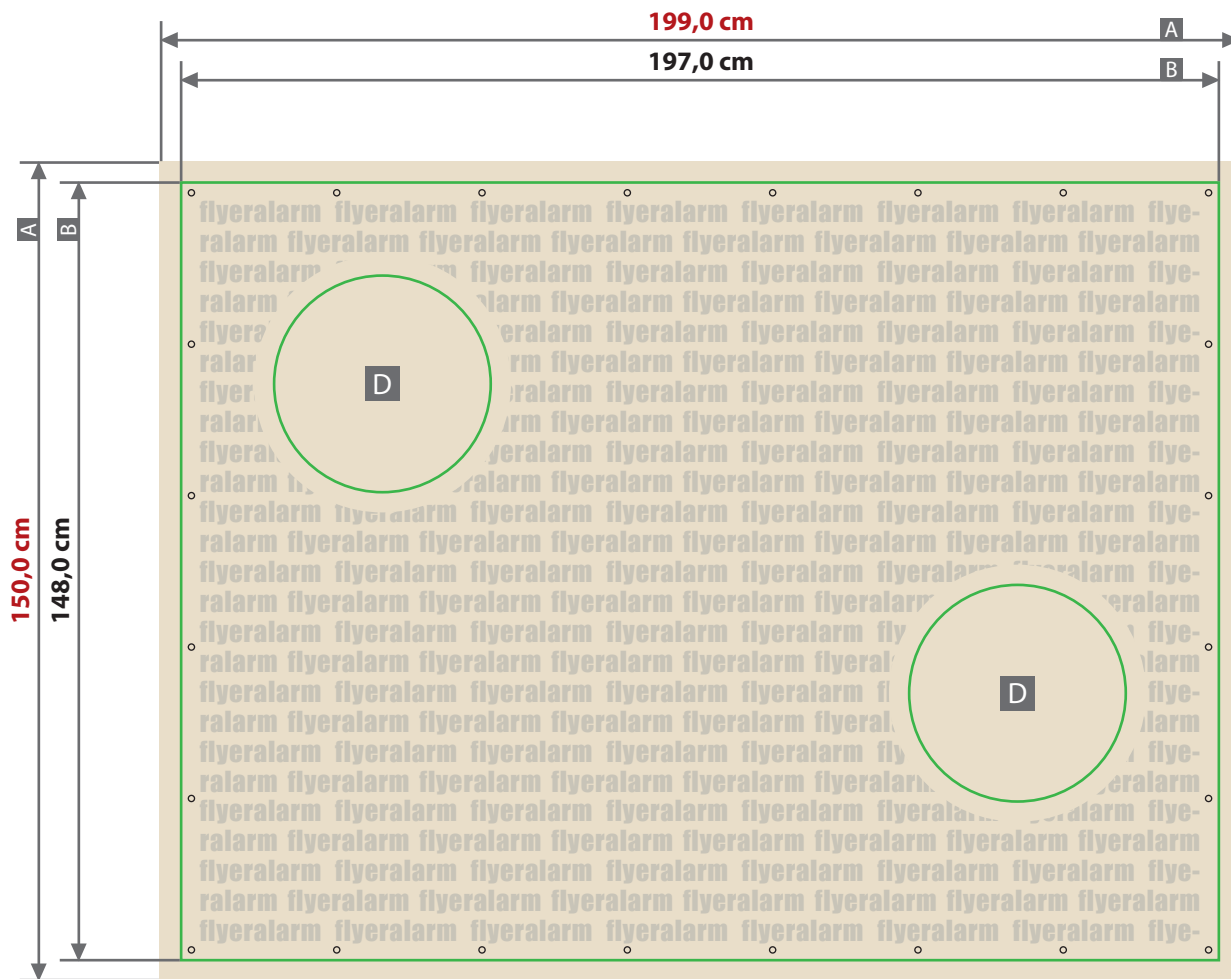

**Torwand****197 cm x 148 cm, Querformat, ringsherum gesäumt und geöst**

Zeichnungen sind nicht maßstabsgetreu

**Siehe Anlage:**  
1:1 Formatvorlage

**ACHTUNG:** Formatvorlage vor dem  
Speichern aus der Druckdatei entfernen!

Beschnittzugabe (x)  
**1,0 cm**

Randabstand Ösen (y)  
**3,2 cm**

Sicherheitsabstand (z)  
**5,0 cm**

A = Datenformat  
B = Endformat  
C = Metallösen  
D = Schussloch

**!** Bitte keine Ösen im Layout anlegen!

Schussloch (D):  
Keine ausgesparte Fläche anlegen!  
Sicherheitsabstand 5 cm ringsum

40,0 cm

27,5 cm

50,0 cm

40,0 cm

40,0 cm

148,0 cm

138,0 cm

28,7 cm

40,0 cm

50,0 cm

40,0 cm

51,0 cm

197,0 cm

187,0 cm

Endformat  
Sicherheitsabstand zum Endformat / Schussloch