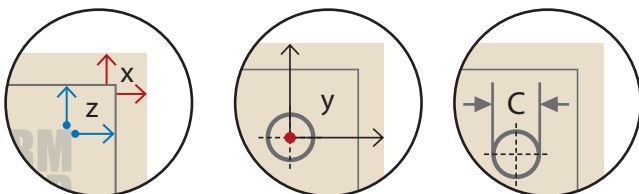

**Torwand****197 cm x 148 cm, Querformat, ringsherum gesäumt und geöst**

Zeichnungen sind nicht maßstabsgetreu

**Siehe Anlage:**  
1:1 Formatvorlage

**ACHTUNG:** Formatvorlage vor dem  
Speichern aus der Druckdatei entfernen!

Beschnittzugabe (x)  
**1,0 cm**

Randabstand Ösen (y)  
**3,2 cm**

Sicherheitsabstand (z)  
**5,0 cm**

A = Datenformat  
B = Endformat  
C = Metallösen  
D = Schussloch

**!** Bitte keine Ösen im Layout anlegen!

Schussloch (D):  
Keine ausgesparte Fläche anlegen!  
Sicherheitsabstand 5 cm ringsum

40,0 cm

27,5 cm

50,0 cm

40,0 cm

40,0 cm

148,0 cm

138,0 cm

28,7 cm

40,0 cm

50,0 cm

40,0 cm

51,0 cm

197,0 cm

187,0 cm

Endformat  
Sicherheitsabstand zum Endformat / Schussloch