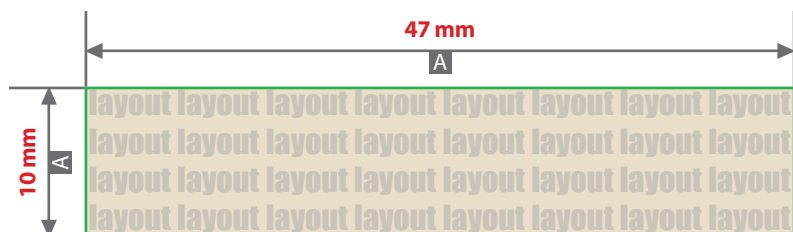

Digitaldirektdruck

Der Digitaldirektdruck wird aus den vier Farben Cyan, Magenta, Gelb und Schwarz (CMYK) erzeugt.

Office-Programme eignen sich nicht für die Erstellung dieser Druckdaten!

Anleitung

- Bitte liefern Sie Ihre Daten im Maßstab 1:1 ausschließlich im PDF/X-4, TIFF oder JPG Format.
- Legen Sie Schriften und Logos vektorisiert an.
- Achten Sie darauf, Ihre Datei im CMYK-Farbmodus anzulegen.

Checkliste

- Schriften und Logos vektorisiert
- Bildauflösung mindestens 300 ppi

Größe, Platzierungsmöglichkeiten und Abstände entnehmen Sie bitte dem angehängten Datenblatt.

Lippenpflegestift, bedruckt

Druckbereich 47 mm x 10 mm

Motivbereich auf Produkt

Datenanlieferung

- als PDF-, TIFF- oder JPG-Datei
- Schriften und Logos vektorisiert
- Mindestschriftgröße 2 mm (Kleinbuchstabe)
- Bildauflösung mindestens 300 ppi