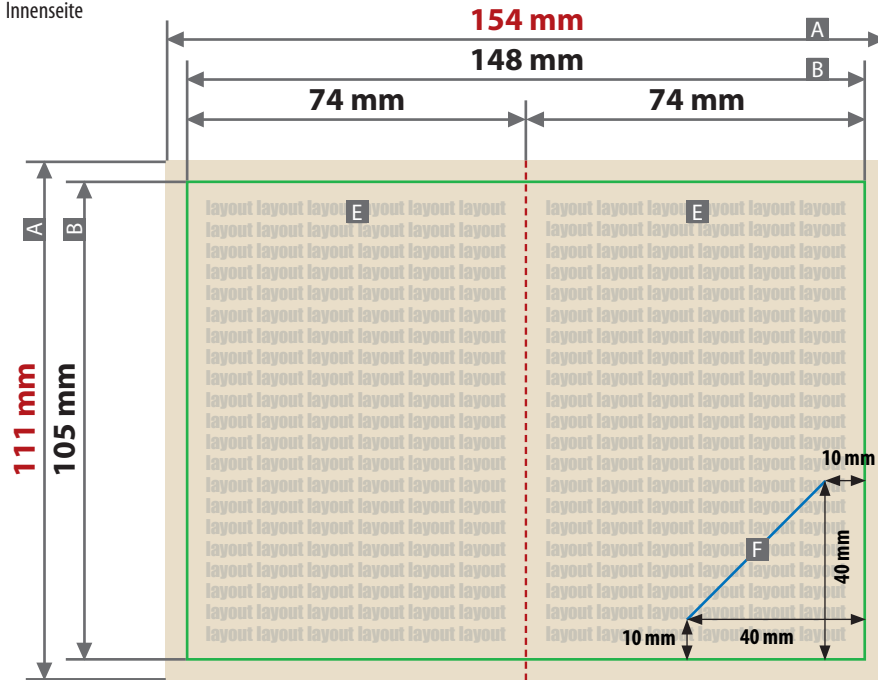

Kartenhülle basic

A7, Hochformat, Falz Längsseite

Außenseite

Innenseite

Zeichnungen sind nicht maßstabsgetreu

Geschlossenes Endformat

74 mm x 105 mm

Beschnittzugabe (x)

3 mm

Sicherheitsabstand (y)

5 mm

A = Datenformat

B = Endformat

C = Titelseite

D = Rückseite

E = Innenseite

F = Klemmschlitz (für Visitenkarte)