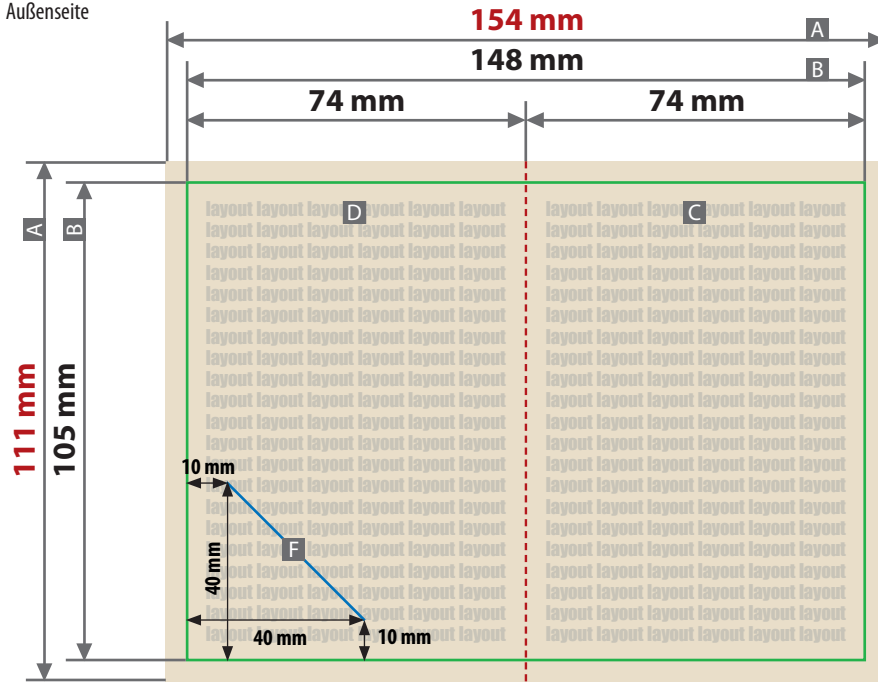

Kartenhülle basic

A7, Hochformat, Falz Längsseite

Außenseite

Innenseite

Zeichnungen sind nicht maßstabsgetreu

Geschlossenes Endformat

74 mm x 105 mm

Beschnittzugabe (x)

3 mm

Sicherheitsabstand (y)

5 mm

A = Datenformat

B = Endformat

C = Titelseite

D = Rückseite

E = Innenseite

F = Klemmschlitz (für Visitenkarte)