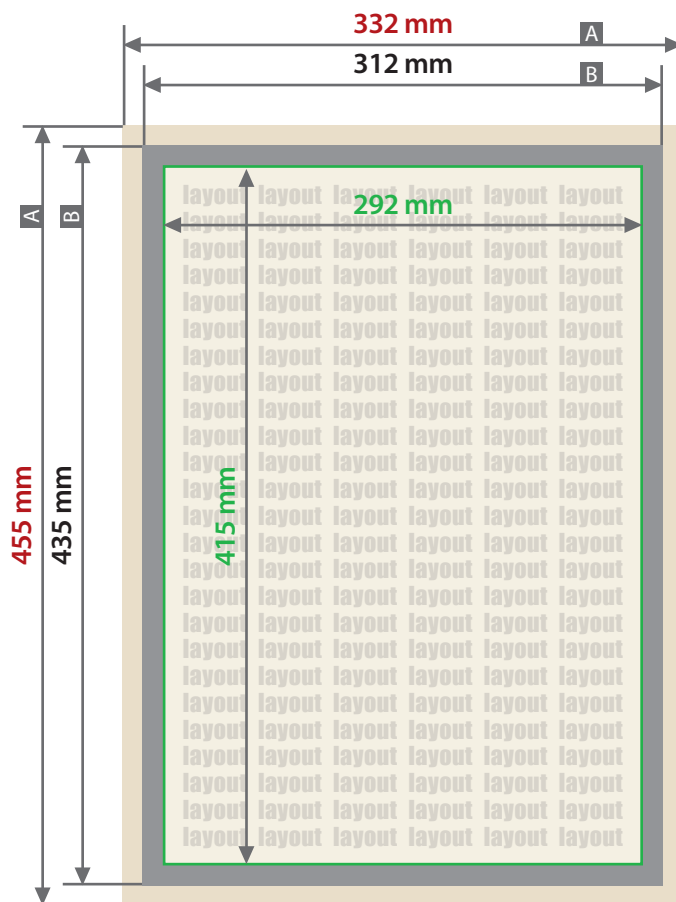

Spannrahmen beleuchtet

29,7 cm x 42 cm

Zeichnungen sind nicht maßstabsgetreu

Rahmenformat
29,7 cm x 42 cm

Beschnittzugabe (x)
10 mm

Sicherheitsabstand (y)
10 mm

A = Datenformat

B = Endformat

■ Nicht sichtbarer Bereich
10 mm

□ Sichtbarer Bereich