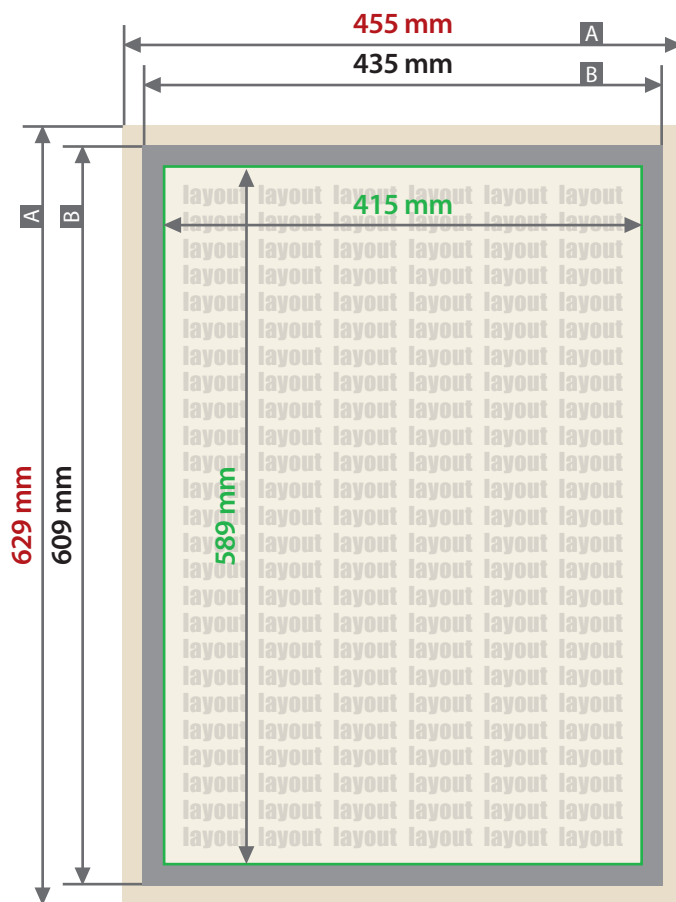

## Spannrahmen beleuchtet

A2, 42 cm x 59,4 cm

Zeichnungen sind nicht maßstabsgetreu

Rahmenformat  
42 cm x 59,4 cm

Beschnittzugabe (x)  
10 mm

Sicherheitsabstand (y)  
10 mm

A = Datenformat

B = Endformat

■ Nicht sichtbarer Bereich  
10 mm

□ Sichtbarer Bereich