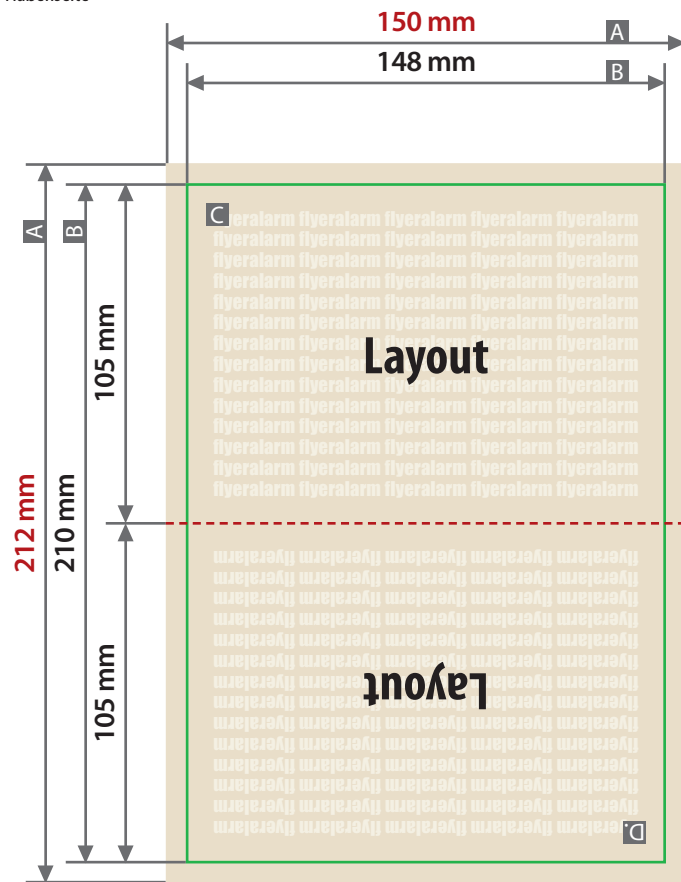

Faltblatt mit Klebesiegel

DIN A6, Querformat, Einbruchfalz, 4-seiter, Falz Längsseite

Außenseite

Innenseite

Zeichnungen sind nicht maßstabsgetreu

Geschlossenes Endformat

14,8 cm x 10,5 cm

Beschnittzugabe (x)

1 mm

Sicherheitsabstand

3 mm

A = Datenformat

B = Endformat

C = Titel

D = Rückseite

E = Innen

- - - = Falzlinien

! Berücksichtigen Sie den Stand
des Layouts / der Leserichtung.