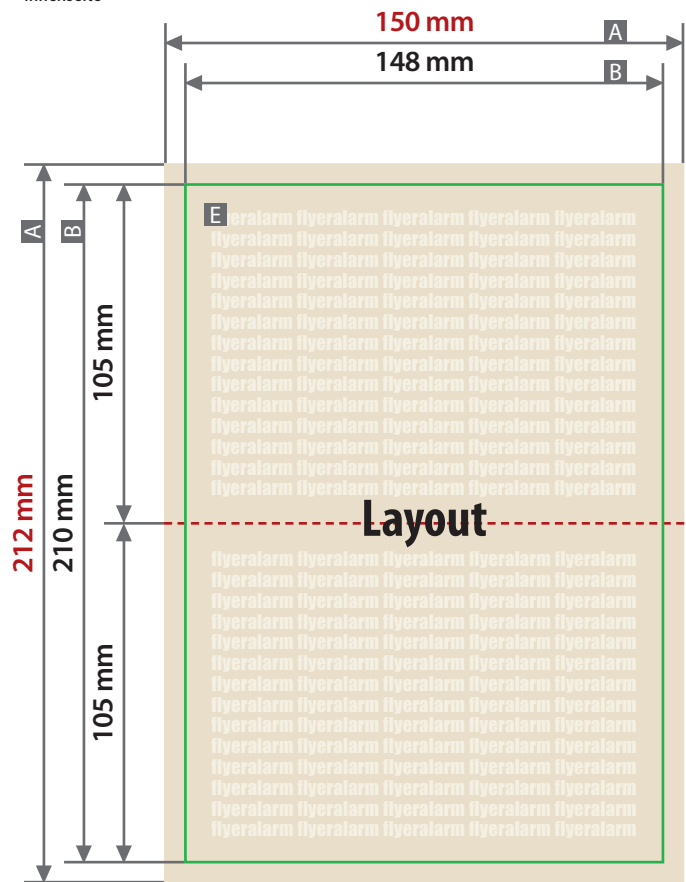

Faltblatt mit Klebesiegel

DIN A6, Querformat, Einbruchfalz, 4-seiter, Falz Längsseite

Außenseite

Innenseite

Zeichnungen sind nicht maßstabsgetreu

Geschlossenes Endformat

14,8 cm x 10,5 cm

Beschnittzugabe (x)

1 mm

Sicherheitsabstand

3 mm

A = Datenformat

B = Endformat

C = Titel

D = Rückseite

E = Innen

- - - = Falzlinien

! Berücksichtigen Sie den Stand
des Layouts / der Leserichtung.