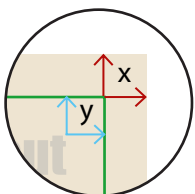

Faltblatt mit Klebesiegel

DIN A6, Querformat, Einbruchfalz, 4-seiter, Falz Längsseite

Außenseite

Innenseite

Zeichnungen sind nicht maßstabsgetreu

Geschlossenes Endformat

14,8 cm x 10,5 cm

Beschnittzugabe (x)

1 mm

Sicherheitsabstand

3 mm

A = Datenformat

B = Endformat

C = Titel

D = Rückseite

E = Innen

- - - = Falzlinien

! Berücksichtigen Sie den Stand
des Layouts / der Leserichtung.