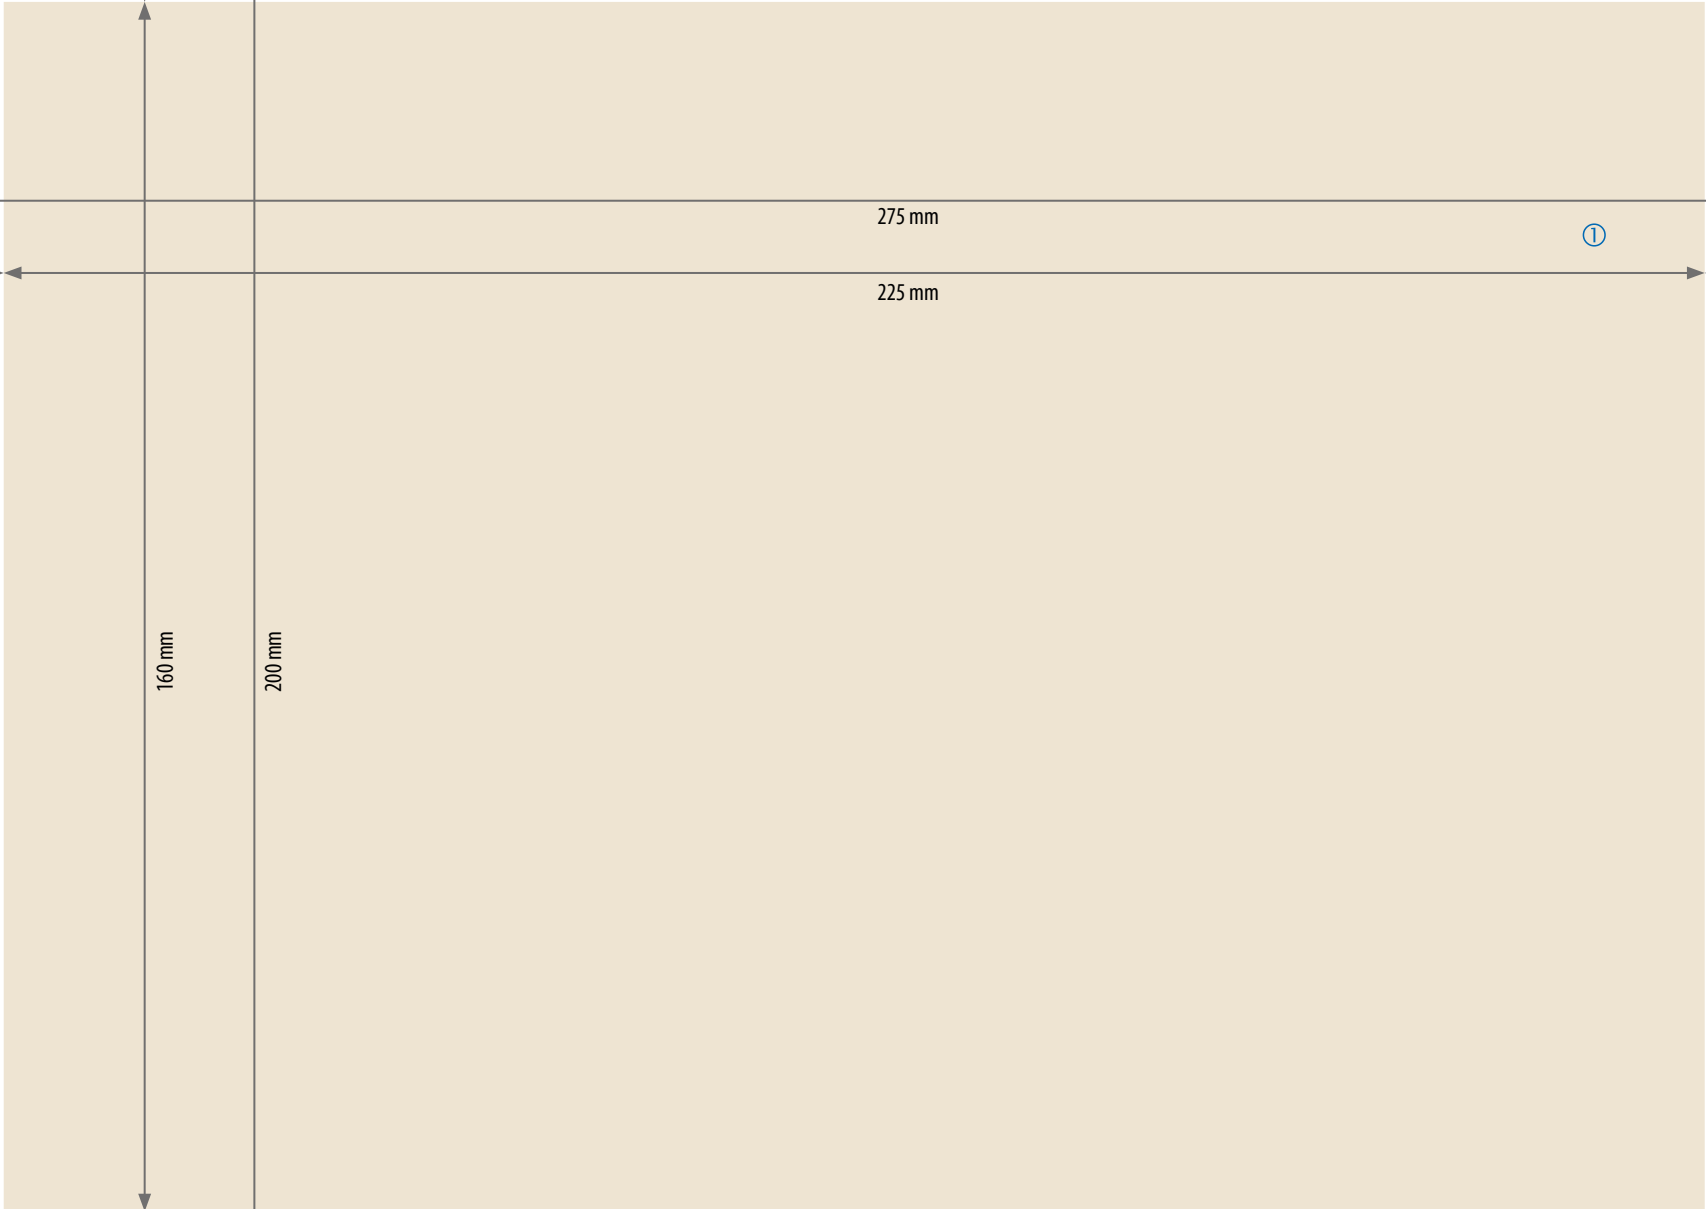

## Luftpolsterversandtasche

27,5 cm x 20,0 cm

Zeichnungen sind nicht maßstabsgetreu

### Siehe Anlage:

① 1:1 Formatvorlage

⚠ ACHTUNG: Formatvorlage vor dem Speichern aus der Druckdatei entfernen!

Produktgröße  
275 x 200 mm

- A = Datenformat/Endformat
- B = Druckbereich
- = Lasche
- C = Nicht bedruckbarer Bereich
- ! Weiße Fläche muss im Layout ausgespart werden.

Aus produktionstechnischen Gründen benötigen wir ringsum einen weißen Rand.

20 mm

160 mm

20 mm

200 mm

275 mm

225 mm

30 mm

①

20 mm