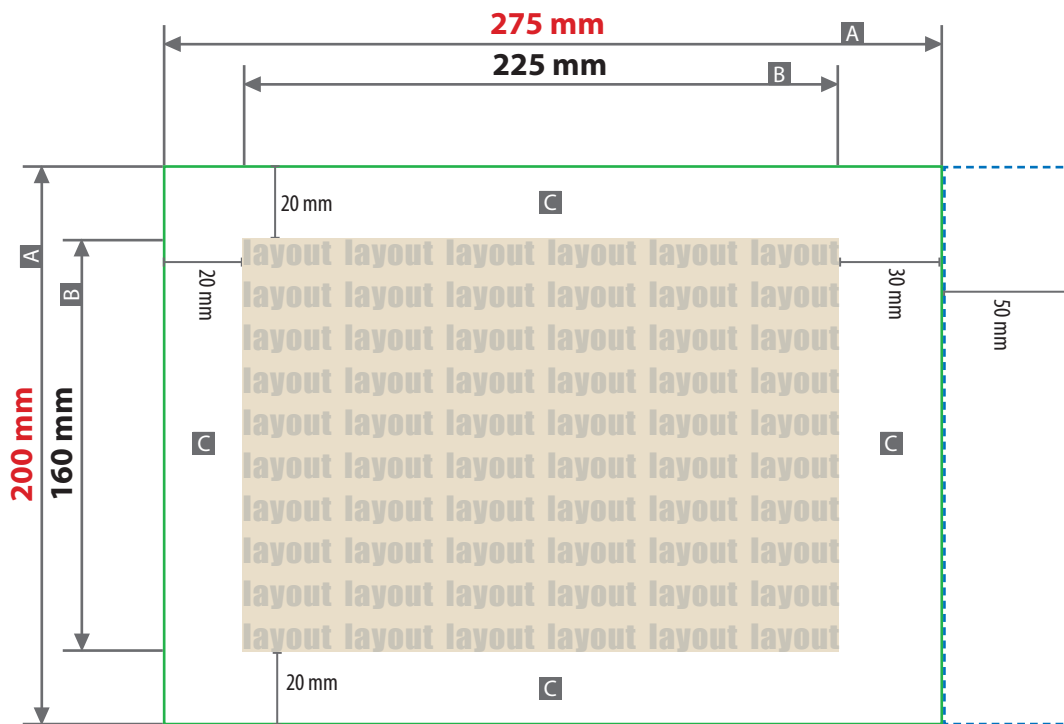

## Luftpolsterversandtasche

27,5 cm x 20,0 cm

Zeichnungen sind nicht maßstabsgetreu

### Siehe Anlage:

① 1:1 Formatvorlage

⚠ ACHTUNG: Formatvorlage vor dem Speichern aus der Druckdatei entfernen!

Produktgröße  
275 x 200 mm

- A = Datenformat/Endformat
- B = Druckbereich
- = Lasche
- C = Nicht bedruckbarer Bereich
- ! Weiße Fläche muss im Layout ausgespart werden.

Aus produktionstechnischen Gründen benötigen wir ringsum einen weißen Rand.

20 mm

160 mm

20 mm

200 mm

275 mm

225 mm

30 mm

①

20 mm