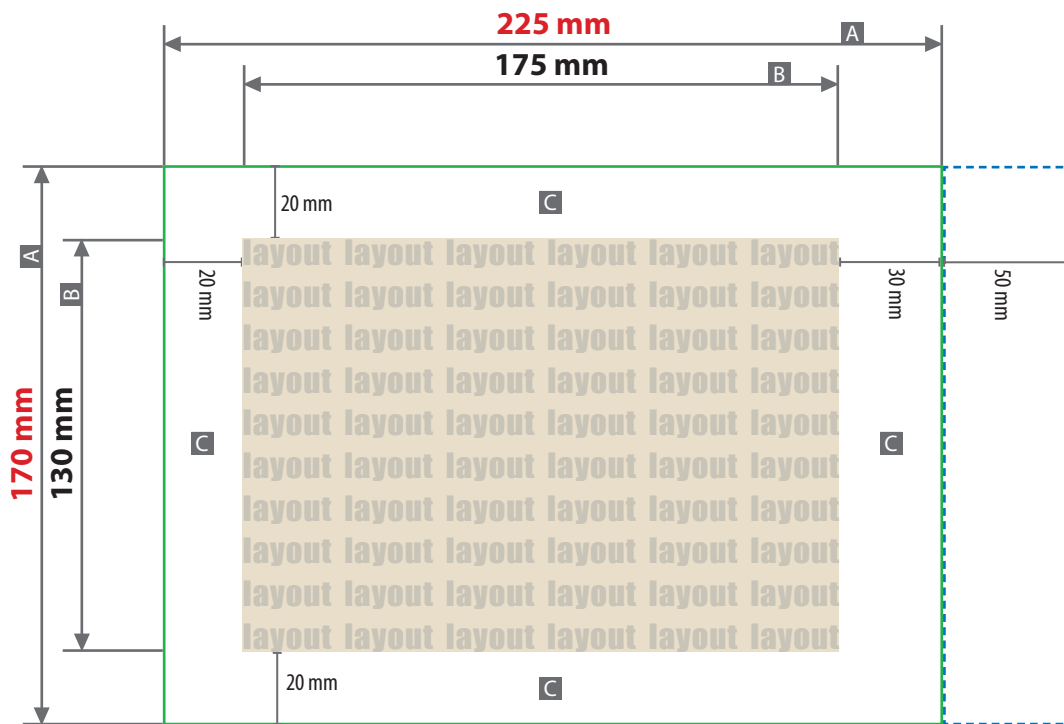

Luftpolsterversandtasche

22,5 cm x 17,0 cm

Zeichnungen sind nicht maßstabsgetreu

Siehe Anlage:

① 1:1 Formatvorlage

⚠ ACHTUNG: Formatvorlage vor dem Speichern aus der Druckdatei entfernen!

Produktgröße
225 x 170 mm

- A = Datenformat/Endformat
- B = Druckbereich
- = Lasche
- C = Nicht bedruckbarer Bereich
- ! Weiße Fläche muss im Layout ausgespart werden.

Aus produktionstechnischen Gründen benötigen wir ringsum einen weißen Rand.