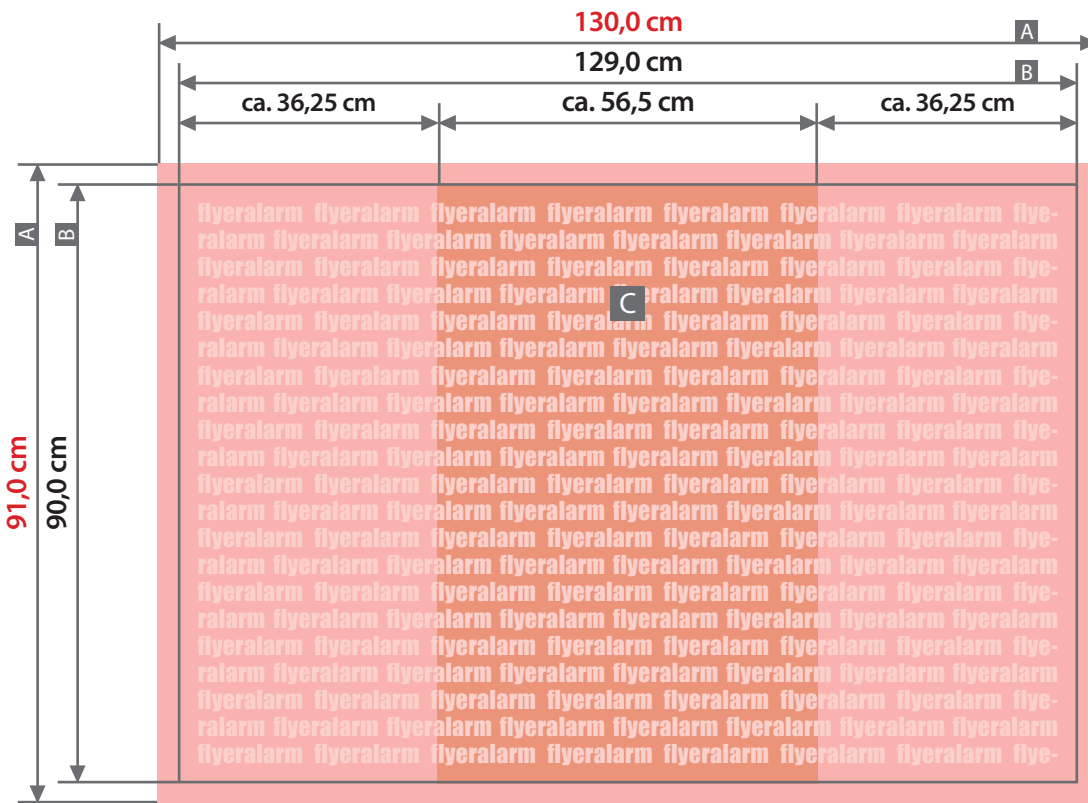

### Messetheke rund

Druck 129,0 x 90,0 cm

Zeichnungen sind nicht maßstabsgetreu

Beschnittzugabe (x)

**5 mm**

Sicherheitsabstand (z)

**20 mm**

A = Datenformat

B = Endformat

C = frontaler Sichtbereich