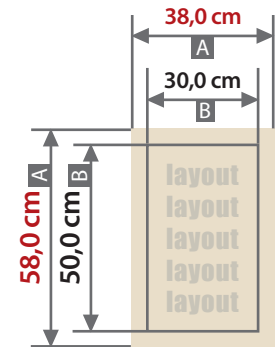

Gästetuch, Handtuch, Duschtuch Druckbereich

Produktbeispiele

Gästetuch

Handtuch

Duschtuch

Badetuch

Zeichnungen sind nicht maßstabsgetreu

Beschnittzugabe (x)
4 cm
Sicherheitsabstand (y)
3 cm

A = Datenformat
B = Endformat

- ! Datenanlieferung:**
- Mindestschrifthöhe 15,9 mm (Kleinbuchstabe)
- Mindestlinienstärke 4 pt