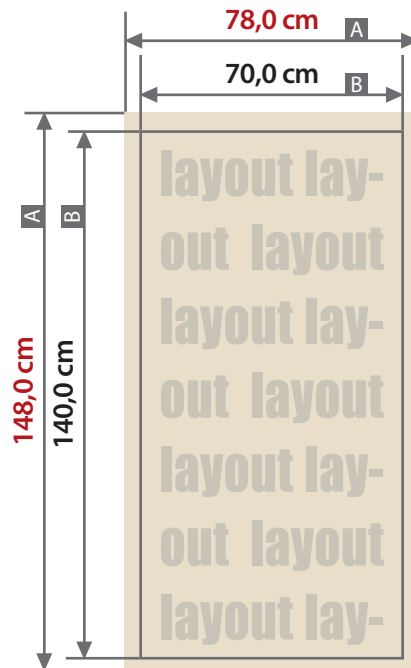

Gästetuch, Handtuch, Duschtuch Druckbereich

Produktbeispiele

Gästetuch

Handtuch

Duschtuch

Badetuch

Zeichnungen sind nicht maßstabsgetreu

Beschnittzugabe (x)
4 cm
Sicherheitsabstand (y)
3 cm

A = Datenformat
B = Endformat

- ! Datenanlieferung:**
- Mindestschrifthöhe 15,9 mm (Kleinbuchstabe)
- Mindestlinienstärke 4 pt