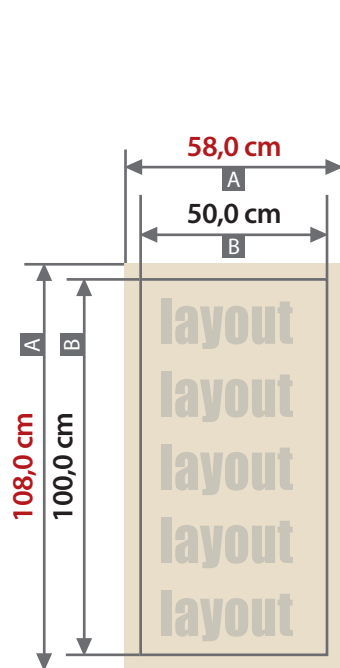

Gästetuch, Handtuch, Duschtuch Druckbereich

Produktbeispiele

Gästetuch

Handtuch

Duschtuch

Badetuch

Zeichnungen sind nicht maßstabsgetreu

Beschnittzugabe (x)
4 cm
Sicherheitsabstand (y)
3 cm

A = Datenformat
B = Endformat

- ! Datenanlieferung:**
- Mindestschrifthöhe 15,9 mm (Kleinbuchstabe)
- Mindestlinienstärke 4 pt