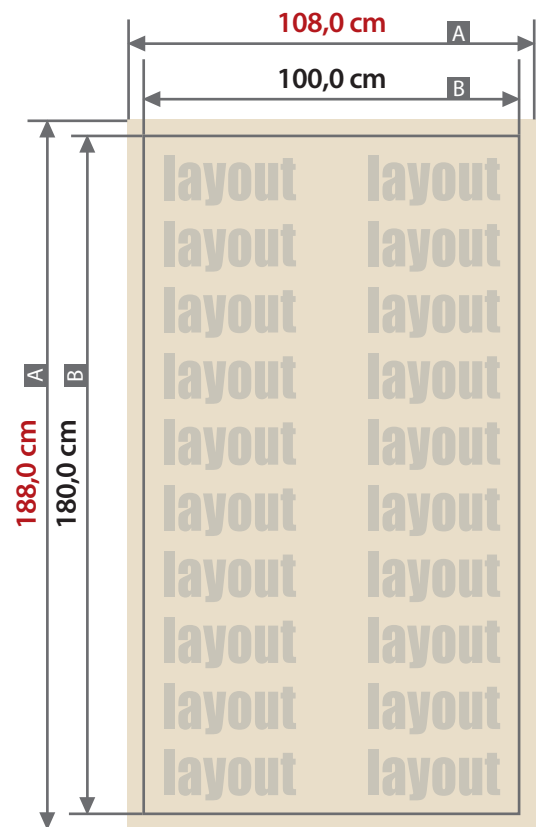

Gästetuch, Handtuch, Duschtuch Druckbereich

Produktbeispiele

Gästetuch

Handtuch

Duschtuch

Badetuch

Zeichnungen sind nicht maßstabsgetreu

Beschnittzugabe (x)
4 cm
Sicherheitsabstand (y)
3 cm

A = Datenformat
B = Endformat

- ! Datenanlieferung:**
- Mindestschrifthöhe 15,9 mm (Kleinbuchstabe)
- Mindestlinienstärke 4 pt