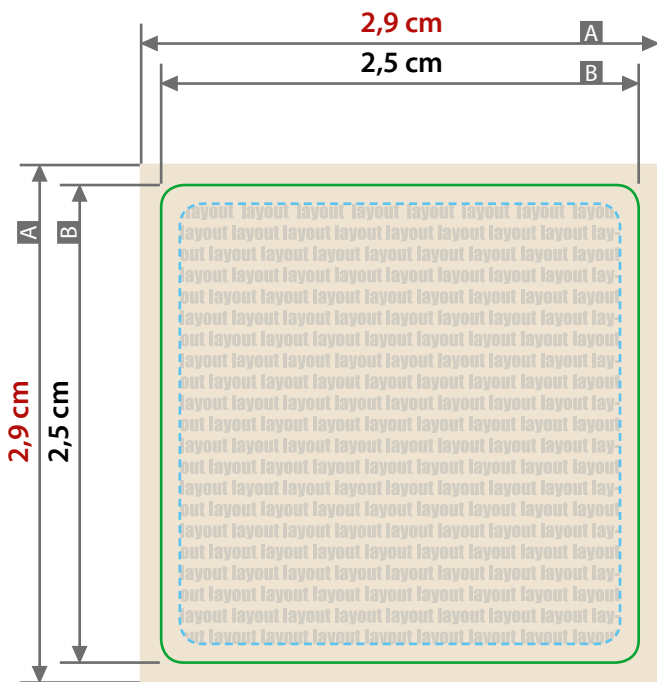

Aufkleber

Quadrat, 2,5 x 2,5 cm

Zeichnungen sind nicht maßstabsgetreu

Beschnittzugabe (x)

2 mm

Sicherheitsabstand (y)

2 mm

Eckenradius

3 mm

A = Datenformat

□ B = Endformat

- - - = Sicherheitsabstand

Siehe Anlage:

1:1 Formatvorlage

! ACHTUNG: Formatvorlage vor dem Speichern aus der Druckdatei entfernen!