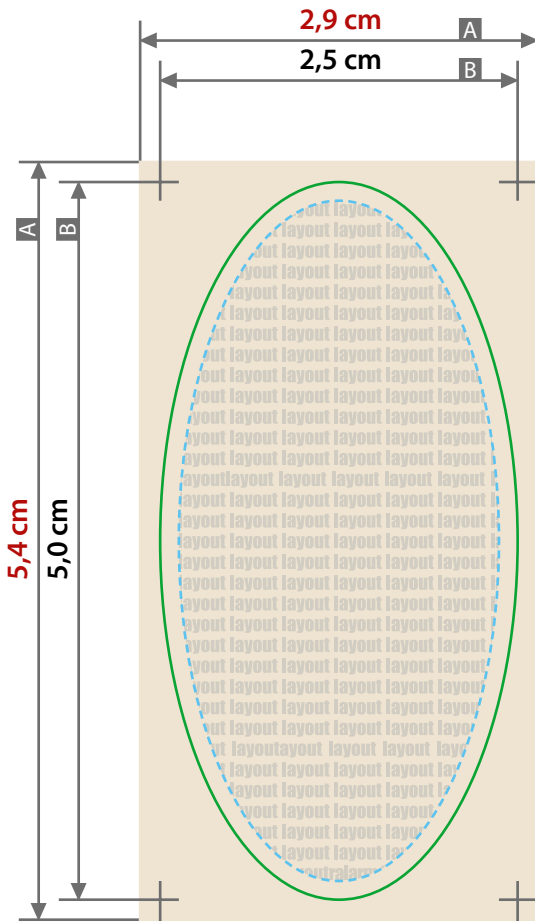

### Aufkleber

Oval, 2,5 cm x 5,0 cm, Hochformat

Die Ausrichtung der Daten muss der Vorlage entsprechen.

Zeichnungen sind nicht maßstabsgetreu

Beschnittzugabe (x)  
2 mm

Sicherheitsabstand (y)  
2 mm

A = Datenformat

○ B = Endformat

--- = Sicherheitsabstand

**Siehe Anlage:**  
1:1 Formatvorlage

**!** ACHTUNG: Formatvorlage vor dem Speichern aus der Druckdatei entfernen!

29 mm

54 mm

aufkleber\_oval\_25x50\_fv