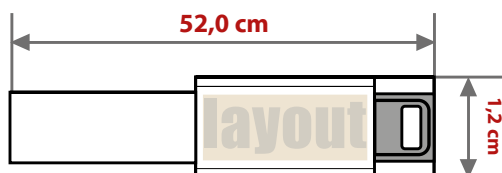

3 in 1 Ladekabel als Schlüsselanhänger 20,0 cm x 0,5 cm

Motivbereich auf Produkt

Zeichnungen sind nicht maßstabsgetreu

A = Maximale Motivgröße
(Datenformat)

Datenanlieferung:

- als PDF-Datei
- Bei diesem Produkt dürfen maximal zwei Volltonfarben (Pantone C) angelegt werden!
- ausschließlich vektorisierte Daten
- Mindestschriftgröße 1,5 mm (Kleinbuchstabe)
- Mindestlinienstärke 0,3 pt
- Mindeststärke negative Linien 0,5 pt
- keine grafischen Effekte wie z. B. Verläufe, Raster, Transparenzen, Schlagschatten nutzen

! Die Druckdaten werden mittig auf dem Produkt platziert.