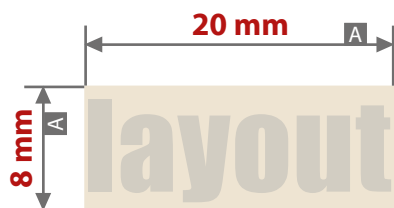

3 in 1 Ladekabel als Schlüsselanhänger 20,0 cm x 0,5 cm

Motivbereich auf Produkt

Zeichnungen sind nicht maßstabsgetreu

A = Maximale Motivgröße
(Datenformat)

Datenanlieferung:

- als PDF-Datei
- Bei diesem Produkt dürfen maximal zwei Volltonfarben (Pantone C) angelegt werden!
- ausschließlich vektorisierte Daten
- Mindestschriftgröße 1,5 mm (Kleinbuchstabe)
- Mindestlinienstärke 0,3 pt
- Mindeststärke negative Linien 0,5 pt
- keine grafischen Effekte wie z. B. Verläufe, Raster, Transparenzen, Schlagschatten nutzen

! Die Druckdaten werden mittig auf dem Produkt platziert.