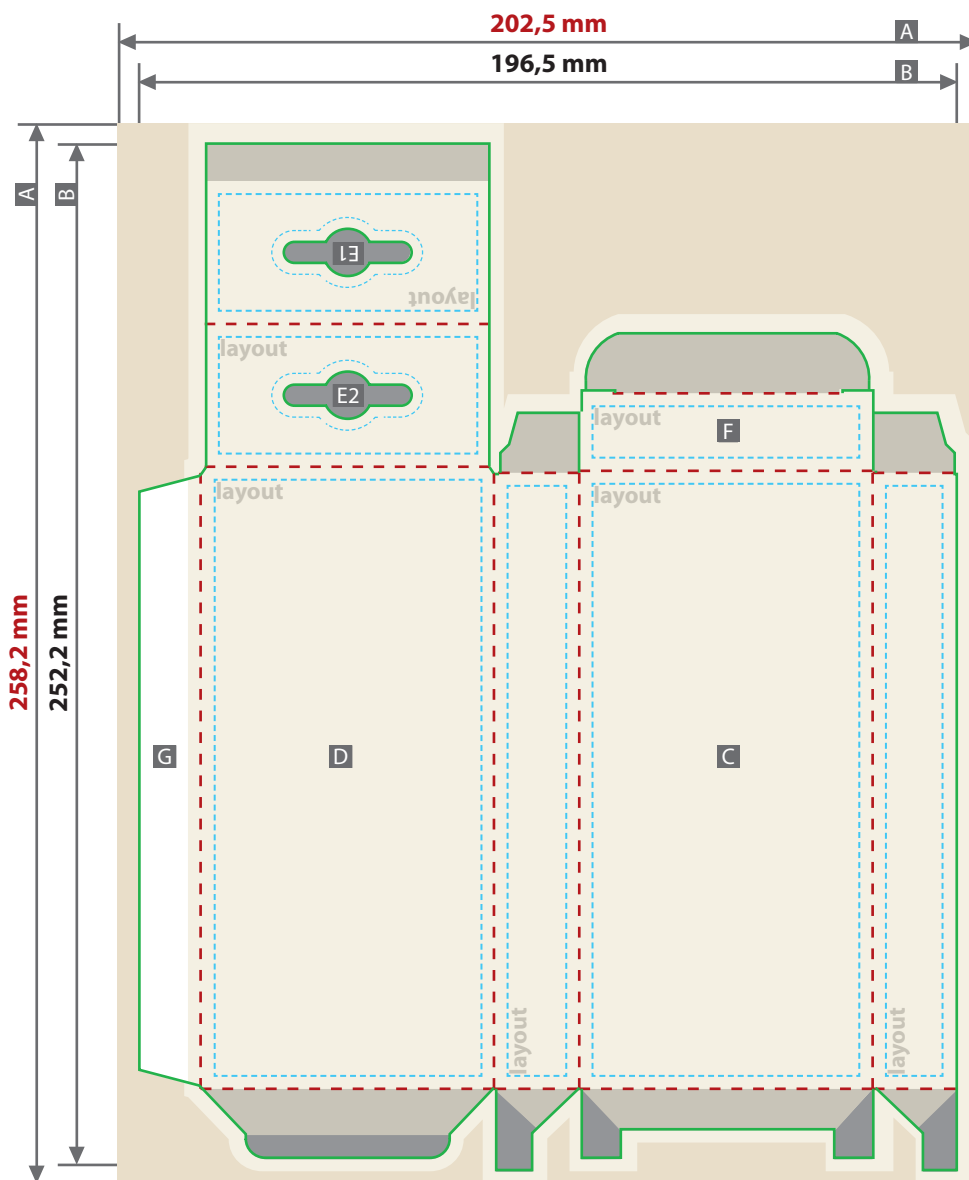

## 7 cm x 15 cm x 2 cm

Zeichnungen sind nicht maßstabsgetreu

### Siehe Anlage:

① 1:1 Formatvorlage

⚠ ACHTUNG: Formatvorlage vor dem Speichern aus der Druckdatei entfernen!

Geschlossenes Endformat  
**7,0 x 18,7 x 2,0 cm**

Beschnittzugabe (x)  
**3 mm**

Sicherheitsabstand (y)  
**3 mm**

- A = Datenformat
- B = Stanzformat
- C = Vorderseite
- D = Rückseite
- E1 = Aufhänger, Vorderseite
- E2 = Aufhänger, Rückseite
- F = Deckel
- G = Klebelasche  
Nicht bedruckbarer Bereich
- = Bedingt sichtbarer Bereich
- = Nicht sichtbarer Bereich
- - - = Falzlinie
- - - - = Sicherheitsabstand

⚠ **Klebelasche**  
Nicht bedruckbarer Bereich:  
**Weißer Fläche muss im Layout**  
**ausgespart werden.**