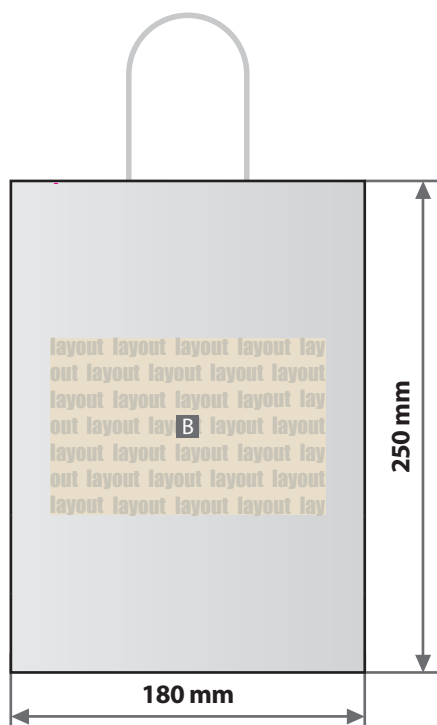

Digitaldirektdruck

Bitte liefern Sie Ihre Daten im Maßstab 1:1 ausschließlich im PDF/X-4, TIFF oder JPG Format.

Legen Sie Schriften und Logos vektorisiert an.

Achten Sie darauf, Ihre Datei im CMYK-Farbmodus anzulegen.

Papiertragetaschen braun / weiß mit Kordel Druckbereiche 140 mm x 90 mm

Motivbereich auf Produkt.

Zeichnungen sind nicht maßstabsgetreu

A = Datenformat / Endformat
B = Motivbereich auf Produkt

! Datenanlieferung:

- als PDF-, TIFF- oder JPG-Datei
- bevorzugt vektorisierte Schriften und Logos
- Druck CMYK
- Mindestschrifthöhe 2 mm (Kleinbuchstabe)
- Bildauflösung mindestens 300 ppi

! Aufgrund der Papierstruktur und Qualität der Taschen können im nachträglichen Digitaldruck feine Haarlinien im Druckbild vorkommen und können nicht ausgeschlossen werden.