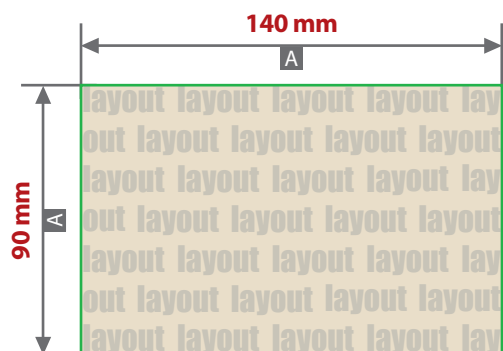

Digitaldirektdruck

Bitte liefern Sie Ihre Daten im Maßstab 1:1 ausschließlich im PDF/X-4, TIFF oder JPG Format.

Legen Sie Schriften und Logos vektorisiert an.

Achten Sie darauf, Ihre Datei im CMYK-Farbmodus anzulegen.

Papiertragetaschen braun / weiß mit Kordel Druckbereiche 140 mm x 90 mm

Motivbereich auf Produkt.

Zeichnungen sind nicht maßstabsgetreu

A = Datenformat / Endformat
B = Motivbereich auf Produkt

! Datenanlieferung: