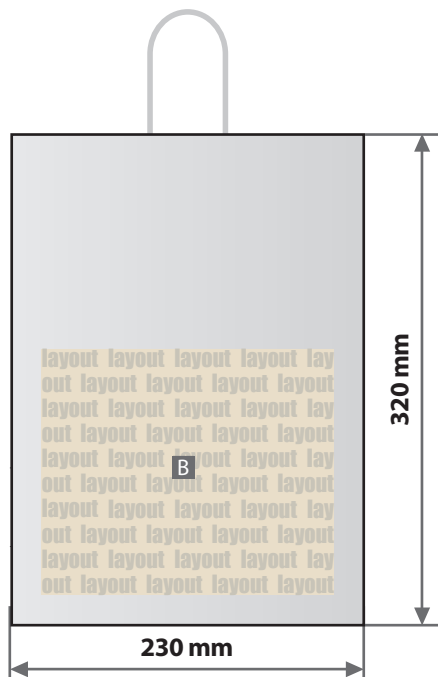

Digitaldirektdruck

Bitte liefern Sie Ihre Daten im Maßstab 1:1 ausschließlich im PDF/X-4, TIFF oder JPG Format.

Legen Sie Schriften und Logos vektorisiert an.

Achten Sie darauf, Ihre Datei im CMYK-Farbmodus anzulegen.

Papiertragetaschen braun / weiß mit Kordel
Druckbereiche 190 mm x 160 mm und 190 mm x 70 mm

Motivbereich auf Produkt.
 Vorderseite

Motivbereich auf Produkt.
 Rückseite (nicht benötigt bei einseitigem Druck)

Zeichnungen sind nicht maßstabsgetreu

A = Datenformat / Endformat
 B = Motivbereich auf Produkt

! Datenanlieferung:

- als PDF-, TIFF- oder JPG-Datei
- bevorzugt vektorisierte Schriften und Logos
- Druck CMYK
- Mindestschriftgröße 2 mm (Kleinbuchstabe)
- Bildauflösung mindestens 300 ppi