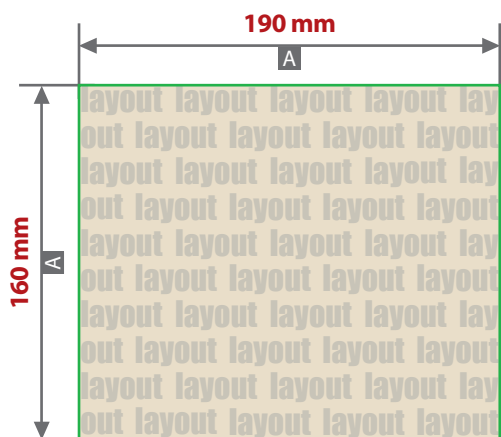

Digitaldirektdruck

Bitte liefern Sie Ihre Daten im Maßstab 1:1 ausschließlich im PDF/X-4, TIFF oder JPG Format.

Legen Sie Schriften und Logos vektorisiert an.

Achten Sie darauf, Ihre Datei im CMYK-Farbmodus anzulegen.

Papiertragetaschen braun / weiß mit Kordel
Druckbereiche 190 mm x 160 mm und 190 mm x 70 mm

Motivbereich auf Produkt.
 Vorderseite

Motivbereich auf Produkt.
 Rückseite (nicht benötigt bei einseitigem Druck)

Zeichnungen sind nicht maßstabsgetreu

A = Datenformat / Endformat
 B = Motivbereich auf Produkt

! Datenanlieferung:

- als PDF-, TIFF- oder JPG-Datei
- bevorzugt vektorisierte Schriften und Logos
- Druck CMYK
- Mindestschriftgröße 2 mm (Kleinbuchstabe)
- Bildauflösung mindestens 300 ppi