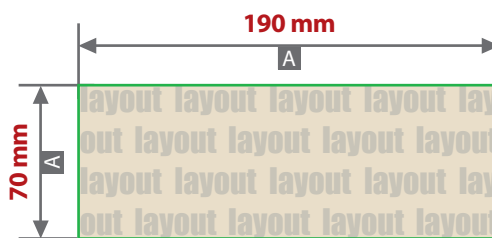

Digitaldirektdruck

Bitte liefern Sie Ihre Daten im Maßstab 1:1 ausschließlich im PDF/X-4, TIFF oder JPG Format.

Legen Sie Schriften und Logos vektorisiert an.

Achten Sie darauf, Ihre Datei im CMYK-Farbmodus anzulegen.

Papiertragetaschen braun / weiß mit Kordel
Druckbereiche 190 mm x 160 mm und 190 mm x 70 mm

Motivbereich auf Produkt.
 Vorderseite

Motivbereich auf Produkt.
 Rückseite (nicht benötigt bei einseitigem Druck)

Zeichnungen sind nicht maßstabsgetreu

A = Datenformat / Endformat
 B = Motivbereich auf Produkt

! Datenanlieferung:

- als PDF-, TIFF- oder JPG-Datei
- bevorzugt vektorisierte Schriften und Logos
- Druck CMYK
- Mindestschriftgröße 2 mm (Kleinbuchstabe)
- Bildauflösung mindestens 300 ppi