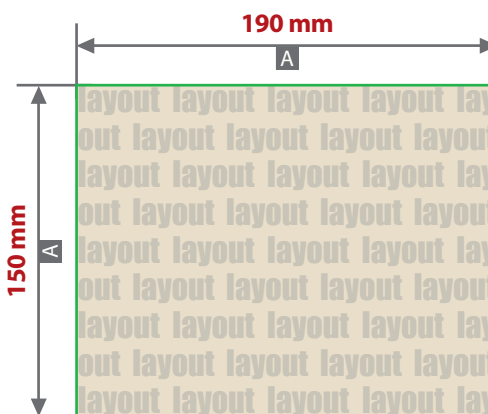

Digitaldirektdruck

Bitte liefern Sie Ihre Daten im Maßstab 1:1 ausschließlich im PDF/X-4, TIFF oder JPG Format.

Legen Sie Schriften und Logos vektorisiert an.

Achten Sie darauf, Ihre Datei im CMYK-Farbmodus anzulegen.

Papiertragetaschen braun / weiß mit Kordel

Druckbereiche 190 mm x 220 mm und 190 mm x 150 mm

Motivbereich auf Produkt.
Vorderseite

Motivbereich auf Produkt.
Rückseite

Zeichnungen sind nicht maßstabsgetreu

A = Datenformat / Endformat
B = Motivbereich auf Produkt

! Datenanlieferung:

- als PDF-, TIFF- oder JPG-Datei
- bevorzugt vektorisierte Schriften und Logos
- Druck CMYK
- keine grafischen Effekte wie z. B. Verläufe, Raster, Transparenzen, Schlagschatten nutzen
- Mindestschriftgröße 2 mm (Kleinbuchstabe)
- Bildauflösung mindestens 300 ppi