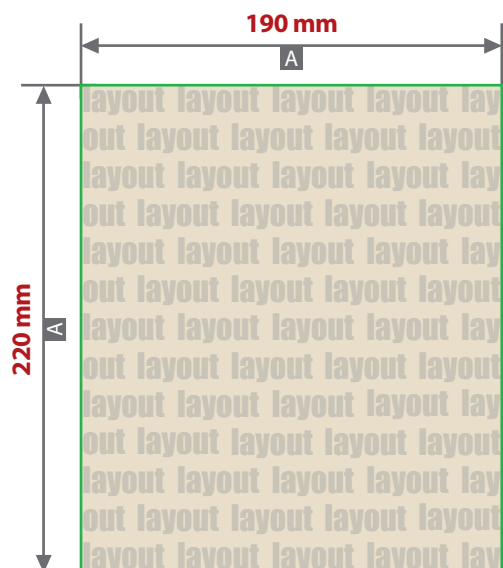

Digitaldirektdruck

Bitte liefern Sie Ihre Daten im Maßstab 1:1 ausschließlich im PDF/X-4, TIFF oder JPG Format.

Legen Sie Schriften und Logos vektorisiert an.

Achten Sie darauf, Ihre Datei im CMYK-Farbmodus anzulegen.

Papiertragetaschen braun / weiß mit Kordel

Druckbereiche 190 mm x 220 mm und 190 mm x 150 mm

Motivbereich auf Produkt.
Vorderseite

Motivbereich auf Produkt.
Rückseite

Zeichnungen sind nicht maßstabsgetreu

A = Datenformat / Endformat
B = Motivbereich auf Produkt

! Datenanlieferung:

- als PDF-, TIFF- oder JPG-Datei
- bevorzugt vektorisierte Schriften und Logos
- Druck CMYK
- keine grafischen Effekte wie z. B. Verläufe, Raster, Transparenzen, Schlagschatten nutzen
- Mindestschriftgröße 2 mm (Kleinbuchstabe)
- Bildauflösung mindestens 300 ppi