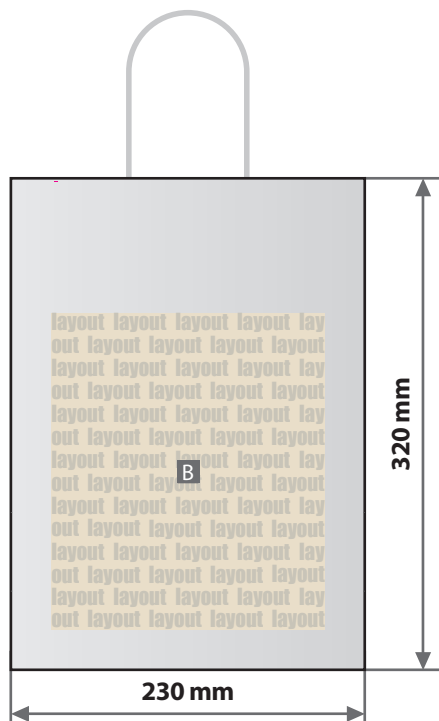

Digitaldirektdruck

Bitte liefern Sie Ihre Daten im Maßstab 1:1 ausschließlich im PDF/X-4, TIFF oder JPG Format.

Legen Sie Schriften und Logos vektorisiert an.

Achten Sie darauf, Ihre Datei im CMYK-Farbmodus anzulegen.

Papiertragetaschen braun / weiß mit Kordel

Druckbereiche 190 mm x 220 mm und 190 mm x 150 mm

Motivbereich auf Produkt.
Vorderseite

Motivbereich auf Produkt.
Rückseite

Zeichnungen sind nicht maßstabsgetreu

A = Datenformat / Endformat
B = Motivbereich auf Produkt

! Datenanlieferung:

- als PDF-, TIFF- oder JPG-Datei
- bevorzugt vektorisierte Schriften und Logos
- Druck CMYK
- keine grafischen Effekte wie z. B. Verläufe, Raster, Transparenzen, Schlagschatten nutzen
- Mindestschriftgröße 2 mm (Kleinbuchstabe)
- Bildauflösung mindestens 300 ppi