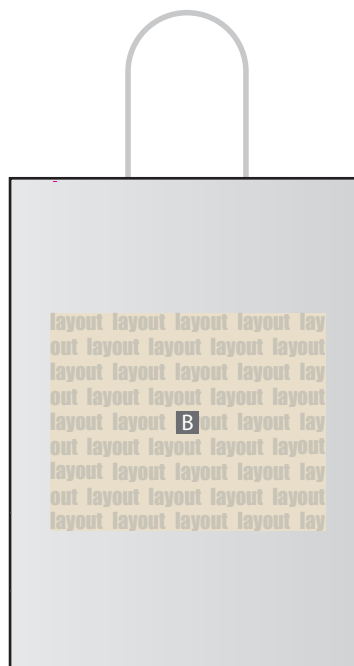

Papiertragetaschen braun / weiß mit Kordel

Druckbereiche 190 mm x 220 mm und 190 mm x 150 mm

Motivbereich auf Produkt.
Vorderseite

Motivbereich auf Produkt.
Rückseite

Zeichnungen sind nicht maßstabsgetreu