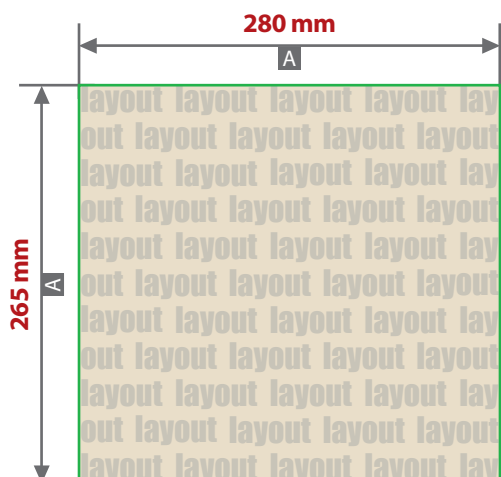

Digitaldirektdruck

Bitte liefern Sie Ihre Daten im Maßstab 1:1 ausschließlich im PDF/X-4, TIFF oder JPG Format.

Legen Sie Schriften und Logos vektorisiert an.

Achten Sie darauf, Ihre Datei im CMYK-Farbmodus anzulegen.

Papiertragetaschen braun / weiß mit Kordel
Druckbereiche 280 mm x 265 mm und 280 mm x 145 mm

Motivbereich auf Produkt.
 Vorderseite

Motivbereich auf Produkt.
 Rückseite

Zeichnungen sind nicht maßstabsgetreu

A = Datenformat / Endformat
 B = Motivbereich auf Produkt

! Datenanlieferung:

- als PDF-, TIFF- oder JPG-Datei
- bevorzugt vektorisierte Schriften und Logos
- Druck CMYK
- Mindestschriftgröße 2 mm (Kleinbuchstabe)
- Bildauflösung mindestens 300 ppi