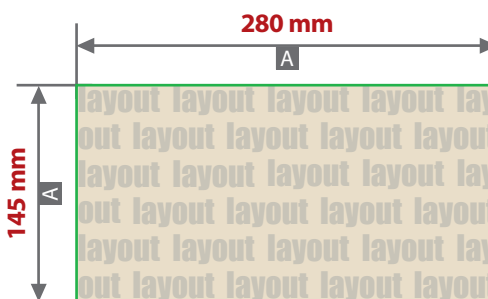

Digitaldirektdruck

Bitte liefern Sie Ihre Daten im Maßstab 1:1 ausschließlich im PDF/X-4, TIFF oder JPG Format.

Legen Sie Schriften und Logos vektorisiert an.

Achten Sie darauf, Ihre Datei im CMYK-Farbmodus anzulegen.

Papiertragetaschen braun / weiß mit Kordel
Druckbereiche 280 mm x 265 mm und 280 mm x 145 mm

Motivbereich auf Produkt.
 Vorderseite

Motivbereich auf Produkt.
 Rückseite

Zeichnungen sind nicht maßstabsgetreu

A = Datenformat / Endformat
 B = Motivbereich auf Produkt

! Datenanlieferung:

- als PDF-, TIFF- oder JPG-Datei
- bevorzugt vektorisierte Schriften und Logos
- Druck CMYK
- Mindestschriftgröße 2 mm (Kleinbuchstabe)
- Bildauflösung mindestens 300 ppi