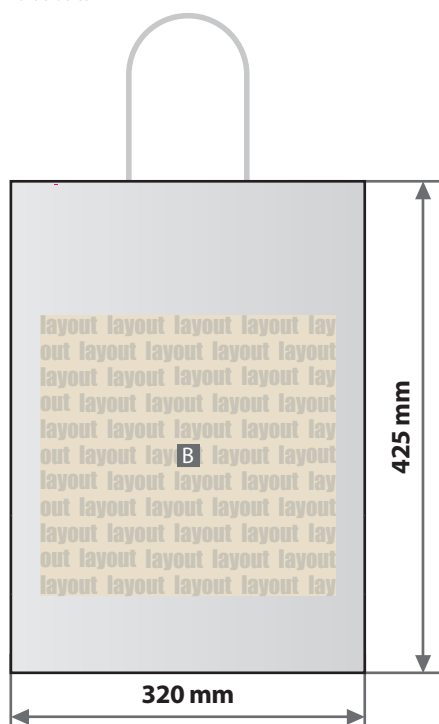

Digitaldirektdruck

Bitte liefern Sie Ihre Daten im Maßstab 1:1 ausschließlich im PDF/X-4, TIFF oder JPG Format.

Legen Sie Schriften und Logos vektorisiert an.

Achten Sie darauf, Ihre Datei im CMYK-Farbmodus anzulegen.

Papiertragetaschen braun / weiß mit Kordel
Druckbereiche 280 mm x 265 mm und 280 mm x 145 mm

Motivbereich auf Produkt.
 Vorderseite

Motivbereich auf Produkt.
 Rückseite

Zeichnungen sind nicht maßstabsgetreu

A = Datenformat / Endformat
 B = Motivbereich auf Produkt

! Datenanlieferung:

- als PDF-, TIFF- oder JPG-Datei
- bevorzugt vektorisierte Schriften und Logos
- Druck CMYK
- Mindestschriftgröße 2 mm (Kleinbuchstabe)
- Bildauflösung mindestens 300 ppi