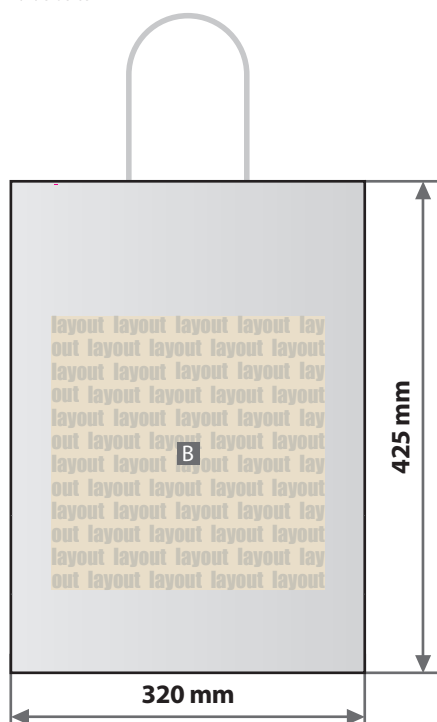

Digitaldirektdruck

Bitte liefern Sie Ihre Daten im Maßstab 1:1 ausschließlich im PDF/X-4, TIFF oder JPG Format.

Legen Sie Schriften und Logos vektorisiert an.

Achten Sie darauf, Ihre Datei im CMYK-Farbmodus anzulegen.

Papiertragetaschen braun / weiß mit Kordel

Druckbereiche 250 mm x 250 mm und 250 mm x 195 mm

Motivbereich auf Produkt.
Vorderseite

Motivbereich auf Produkt.
Rückseite

Zeichnungen sind nicht maßstabsgetreu

A = Datenformat / Endformat
B = Motivbereich auf Produkt

! Datenanlieferung:

- als PDF-, TIFF- oder JPG-Datei
- bevorzugt vektorisierte Schriften und Logos
- Druck CMYK
- keine grafischen Effekte wie z. B. Verläufe, Raster, Transparenzen, Schlagschatten nutzen
- Mindestschriftgröße 2 mm (Kleinbuchstabe)
- Bildauflösung mindestens 300 ppi