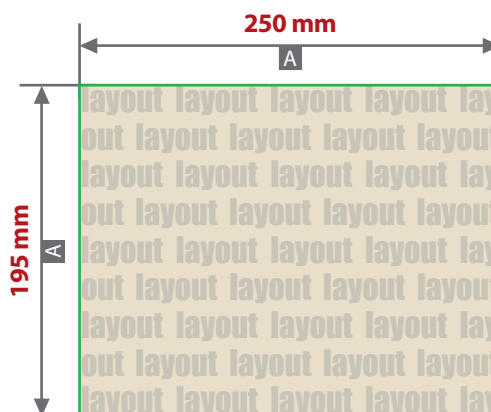

Digitaldirektdruck

Bitte liefern Sie Ihre Daten im Maßstab 1:1 ausschließlich im PDF/X-4, TIFF oder JPG Format.

Legen Sie Schriften und Logos vektorisiert an.

Achten Sie darauf, Ihre Datei im CMYK-Farbmodus anzulegen.

Papiertragetaschen braun / weiß mit Kordel

Druckbereiche 250 mm x 250 mm und 250 mm x 195 mm

Motivbereich auf Produkt.
Vorderseite

Motivbereich auf Produkt.
Rückseite

Zeichnungen sind nicht maßstabsgetreu

A = Datenformat / Endformat
B = Motivbereich auf Produkt

! Datenanlieferung:

- als PDF-, TIFF- oder JPG-Datei
- bevorzugt vektorisierte Schriften und Logos
- Druck CMYK
- keine grafischen Effekte wie z. B. Verläufe, Raster, Transparenzen, Schlagschatten nutzen
- Mindestschriftgröße 2 mm (Kleinbuchstabe)
- Bildauflösung mindestens 300 ppi