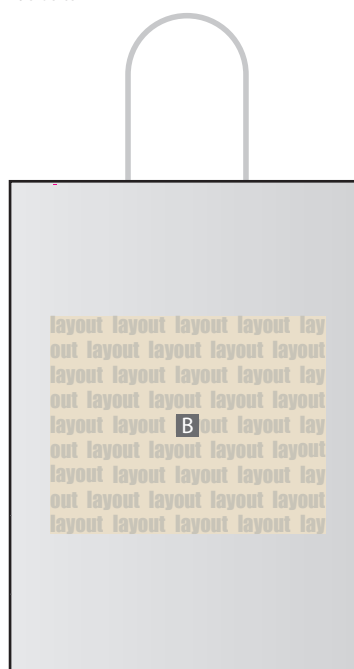

Papiertragetaschen braun / weiß mit Kordel

Druckbereiche 250 mm x 250 mm und 250 mm x 195 mm

Motivbereich auf Produkt.
Vorderseite

Motivbereich auf Produkt.
Rückseite

Zeichnungen sind nicht maßstabsgetreu

A = Datenformat / Endformat
B = Motivbereich auf Produkt

! Datenanlieferung:

- als PDF-, TIFF- oder JPG-Datei
- bevorzugt vektorisierte Schriften und Logos
- Druck CMYK
- keine grafischen Effekte wie z. B. Verläufe, Raster, Transparenzen, Schlagschatten nutzen
- Mindestschriftgröße 2 mm (Kleinbuchstabe)
- Bildauflösung mindestens 300 ppi