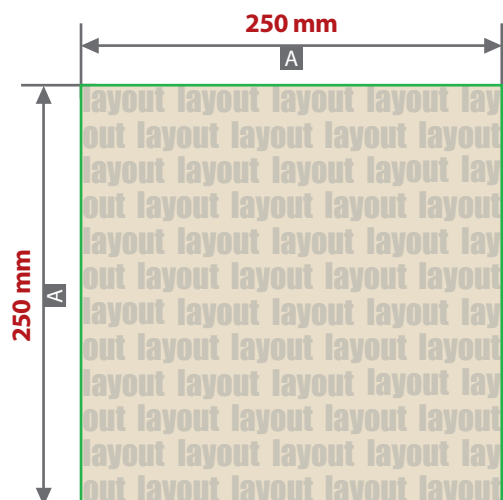

Digitaldirektdruck

Bitte liefern Sie Ihre Daten im Maßstab 1:1 ausschließlich im PDF/X-4, TIFF oder JPG Format.

Legen Sie Schriften und Logos vektorisiert an.

Achten Sie darauf, Ihre Datei im CMYK-Farbmodus anzulegen.

Papiertragetaschen braun / weiß mit Kordel

Druckbereiche 250 mm x 250 mm und 250 mm x 195 mm

Motivbereich auf Produkt.
Vorderseite

Motivbereich auf Produkt.
Rückseite

Zeichnungen sind nicht maßstabsgetreu

A = Datenformat / Endformat
B = Motivbereich auf Produkt

! Datenanlieferung:

- als PDF-, TIFF- oder JPG-Datei
- bevorzugt vektorisierte Schriften und Logos
- Druck CMYK
- keine grafischen Effekte wie z. B. Verläufe, Raster, Transparenzen, Schlagschatten nutzen
- Mindestschriftgröße 2 mm (Kleinbuchstabe)
- Bildauflösung mindestens 300 ppi