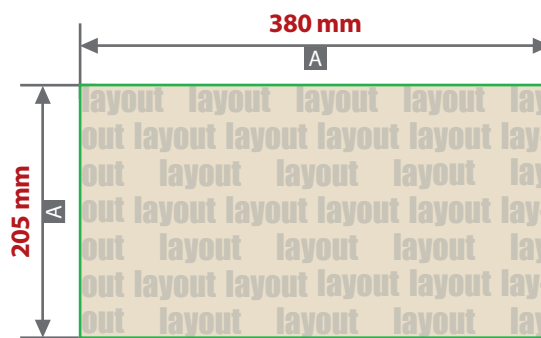

# Digitaldirektdruck

Bitte liefern Sie Ihre Daten im Maßstab 1:1 ausschließlich im PDF/X-4, TIFF oder JPG Format.

Legen Sie Schriften und Logos vektorisiert an.

Achten Sie darauf, Ihre Datei im CMYK-Farbmodus anzulegen.

**Papiertragetaschen braun / weiß mit Kordel**  
**Druckbereiche 380 mm x 205 mm**

Motivbereich auf Produkt.  
 Vorderseite

Motivbereich auf Produkt.  
 Rückseite (nicht benötigt bei einseitigem Druck)

Zeichnungen sind nicht maßstabsgetreu

A = Datenformat / Endformat  
 B = Motivbereich auf Produkt

**! Datenanlieferung:**

- als PDF-, TIFF- oder JPG-Datei
- bevorzugt vektorisierte Schriften und Logos
- Druck CMYK
- Mindestschriftgröße 2 mm (Kleinbuchstabe)
- Bildauflösung mindestens 300 ppi