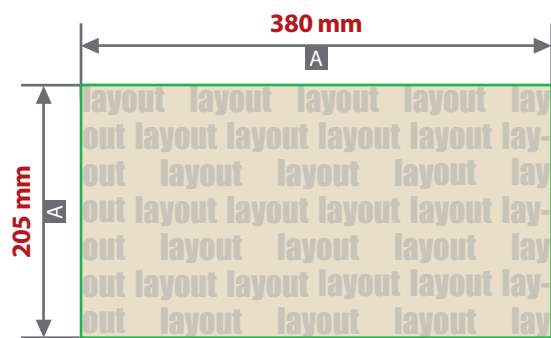

# Digitaldirektdruck

Bitte liefern Sie Ihre Daten im Maßstab 1:1 ausschließlich im PDF/X-4, TIFF oder JPG Format.

Legen Sie Schriften und Logos vektorisiert an.

Achten Sie darauf, Ihre Datei im CMYK-Farbmodus anzulegen.

**Papiertragetaschen braun / weiß mit Kordel**  
**Druckbereiche 380 mm x 205 mm**

Motivbereich auf Produkt.  
 Vorderseite

Motivbereich auf Produkt.  
 Rückseite (nicht benötigt bei einseitigem Druck)

Zeichnungen sind nicht maßstabsgetreu

A = Datenformat / Endformat  
 B = Motivbereich auf Produkt

**! Datenanlieferung:**

- als PDF-, TIFF- oder JPG-Datei
- bevorzugt vektorisierte Schriften und Logos
- Druck CMYK
- Mindestschriftgröße 2 mm (Kleinbuchstabe)
- Bildauflösung mindestens 300 ppi