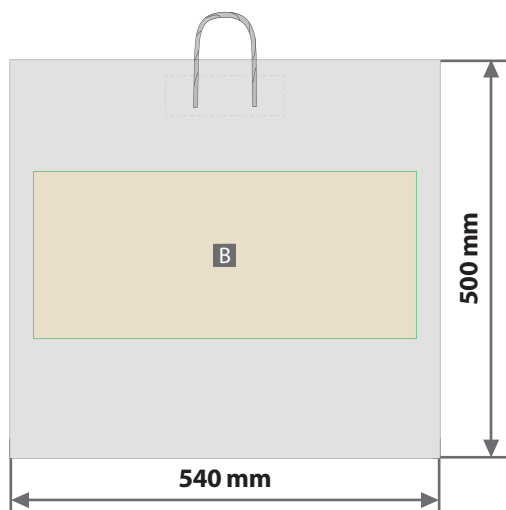

# Digitaldirektdruck

Bitte liefern Sie Ihre Daten im Maßstab 1:1 ausschließlich im PDF/X-4, TIFF oder JPG Format.

Legen Sie Schriften und Logos vektorisiert an.

Achten Sie darauf, Ihre Datei im CMYK-Farbmodus anzulegen.

**Papiertragetaschen braun / weiß mit Kordel**  
**Druckbereiche 380 mm x 205 mm**

Motivbereich auf Produkt.  
 Vorderseite

Motivbereich auf Produkt.  
 Rückseite (nicht benötigt bei einseitigem Druck)

Zeichnungen sind nicht maßstabsgetreu

A = Datenformat / Endformat  
 B = Motivbereich auf Produkt

**! Datenanlieferung:**

- als PDF-, TIFF- oder JPG-Datei
- bevorzugt vektorisierte Schriften und Logos
- Druck CMYK
- Mindestschriftgröße 2 mm (Kleinbuchstabe)
- Bildauflösung mindestens 300 ppi