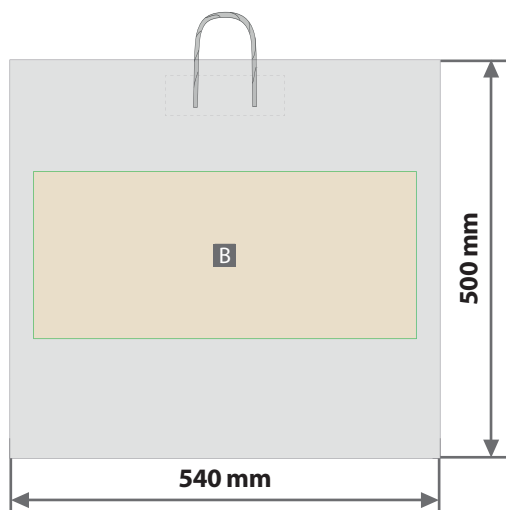

Papiertragetaschen braun / weiß mit Kordel
Druckbereiche 480 mm x 270 mm und 480 mm x 270 mm

Motivbereich auf Produkt.
 Vorderseite

Motivbereich auf Produkt.
 Vorderseite

Zeichnungen sind nicht maßstabsgetreu

A = Datenformat / Endformat
 B = Motivbereich auf Produkt

! Datenanlieferung:

- als PDF-, TIFF- oder JPG-Datei
- bevorzugt vektorisierte Schriften und Logos
- Druck CMYK
- Mindestschriftgröße 2 mm (Kleinbuchstabe)
- Bildauflösung mindestens 300 ppi