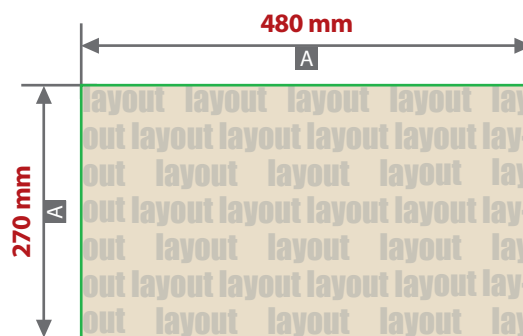

Digitaldirektdruck

Bitte liefern Sie Ihre Daten im Maßstab 1:1 ausschließlich im PDF/X-4, TIFF oder JPG Format.

Legen Sie Schriften und Logos vektorisiert an.

Achten Sie darauf, Ihre Datei im CMYK-Farbmodus anzulegen.

Papiertragetaschen braun / weiß mit Kordel
Druckbereiche 480 mm x 270 mm und 480 mm x 270 mm

Motivbereich auf Produkt.
 Vorderseite

Motivbereich auf Produkt.
 Vorderseite

Zeichnungen sind nicht maßstabsgetreu

A = Datenformat / Endformat
 B = Motivbereich auf Produkt

! Datenanlieferung:

- als PDF-, TIFF- oder JPG-Datei
- bevorzugt vektorisierte Schriften und Logos
- Druck CMYK
- Mindestschriftgröße 2 mm (Kleinbuchstabe)
- Bildauflösung mindestens 300 ppi