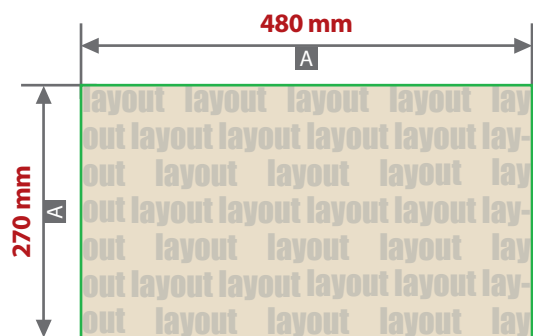

Digitaldirektdruck

Bitte liefern Sie Ihre Daten im Maßstab 1:1 ausschließlich im PDF/X-4, TIFF oder JPG Format.

Legen Sie Schriften und Logos vektorisiert an.

Achten Sie darauf, Ihre Datei im CMYK-Farbmodus anzulegen.

Papiertragetaschen braun / weiß mit Kordel
Druckbereiche 480 mm x 270 mm und 480 mm x 270 mm

Motivbereich auf Produkt.
 Vorderseite

Motivbereich auf Produkt.
 Vorderseite

Zeichnungen sind nicht maßstabsgetreu

A = Datenformat / Endformat
 B = Motivbereich auf Produkt

! Datenanlieferung:

- als PDF-, TIFF- oder JPG-Datei
- bevorzugt vektorisierte Schriften und Logos
- Druck CMYK
- Mindestschriftgröße 2 mm (Kleinbuchstabe)
- Bildauflösung mindestens 300 ppi