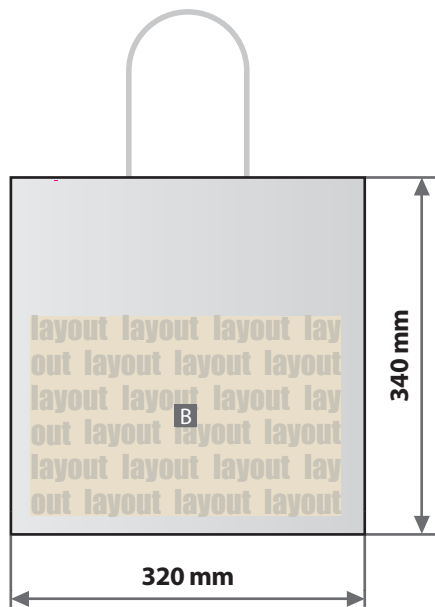

# Digitaldirektdruck

Bitte liefern Sie Ihre Daten im Maßstab 1:1 ausschließlich im PDF/X-4, TIFF oder JPG Format.

Legen Sie Schriften und Logos vektorisiert an.

Achten Sie darauf, Ihre Datei im CMYK-Farbmodus anzulegen.

**Papiertragetaschen braun / weiß mit Kordel****Druckbereich 280 mm x 180 mm**

Motivbereich auf Produkt.  
Vorderseite

Zeichnungen sind nicht maßstabsgetreu

A = Datenformat / Endformat  
B = Motivbereich auf Produkt

**! Datenanlieferung:**

- als PDF-, TIFF- oder JPG-Datei
- bevorzugt vektorisierte Schriften und Logos
- Druck CMYK
- Mindestschriftgröße 2 mm (Kleinbuchstabe)
- Bildauflösung mindestens 300 ppi

**! Dieses Format ist nur einseitig bedruckbar**