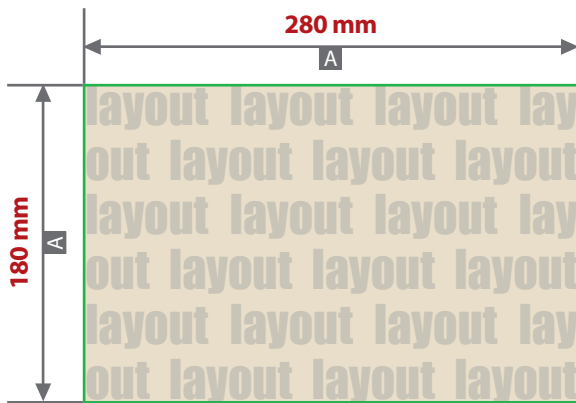

# Digitaldirektdruck

Bitte liefern Sie Ihre Daten im Maßstab 1:1 ausschließlich im PDF/X-4, TIFF oder JPG Format.

Legen Sie Schriften und Logos vektorisiert an.

Achten Sie darauf, Ihre Datei im CMYK-Farbmodus anzulegen.

**Papiertragetaschen braun / weiß mit Kordel****Druckbereich 280 mm x 180 mm**

Motivbereich auf Produkt.  
Vorderseite

Zeichnungen sind nicht maßstabsgetreu

A = Datenformat / Endformat  
B = Motivbereich auf Produkt

**! Datenanlieferung:**

- als PDF-, TIFF- oder JPG-Datei
- bevorzugt vektorisierte Schriften und Logos
- Druck CMYK
- Mindestschriftgröße 2 mm (Kleinbuchstabe)
- Bildauflösung mindestens 300 ppi

**! Dieses Format ist nur einseitig bedruckbar**