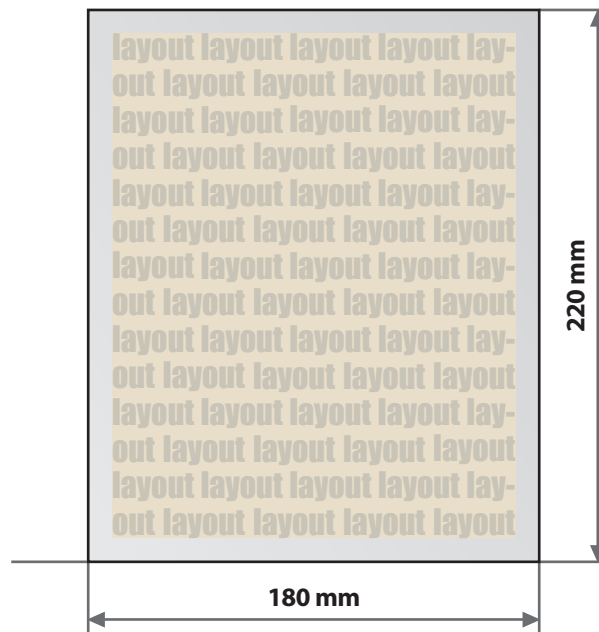

Digitaldirektdruck

Bitte liefern Sie Ihre Daten im Maßstab 1:1 ausschließlich im PDF/X-4, TIFF oder JPG Format.

Legen Sie Schriften und Logos vektorisiert an.

Achten Sie darauf, Ihre Datei im CMYK-Farbmodus anzulegen.

Papiertragetaschen**weiß/ braun, bedruckt, Papierkordel, Druckbereich 160 mm x 200 mm**

Motivbereich auf Produkt.

Zeichnungen sind nicht maßstabsgetreu

A = Datenformat / Endformat

! Datenanlieferung:

- als PDF-, TIFF- oder JPG-Datei
- bevorzugt vektorisierte Schriften und Logos
- Druck CMYK
- keine grafischen Effekte wie z. B. Verläufe, Raster, Transparenzen, Schlagschatten nutzen
- Mindestschriftgröße 2 mm (Kleinbuchstabe)
- Bildauflösung mindestens 300 dpi