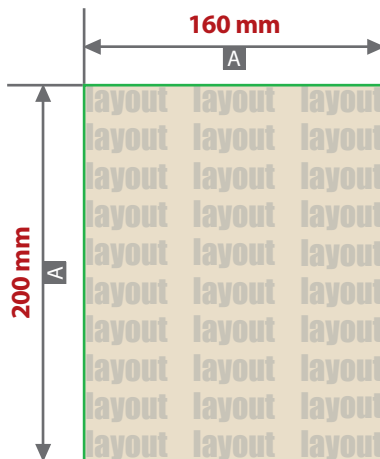

Digitaldirektdruck

Bitte liefern Sie Ihre Daten im Maßstab 1:1 ausschließlich im PDF/X-4, TIFF oder JPG Format.

Legen Sie Schriften und Logos vektorisiert an.

Achten Sie darauf, Ihre Datei im CMYK-Farbmodus anzulegen.

Papiertragetaschen**weiß/ braun, bedruckt, Papierkordel, Druckbereich 160 mm x 200 mm**

Motivbereich auf Produkt.

Zeichnungen sind nicht maßstabsgetreu

A = Datenformat / Endformat

! Datenanlieferung:

- als PDF-, TIFF- oder JPG-Datei
- bevorzugt vektorisierte Schriften und Logos
- Druck CMYK
- keine grafischen Effekte wie z. B. Verläufe, Raster, Transparenzen, Schlagschatten nutzen
- Mindestschriftgröße 2 mm (Kleinbuchstabe)
- Bildauflösung mindestens 300 dpi