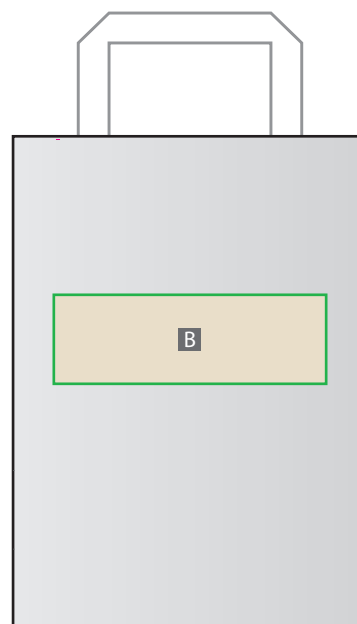

Digitaldirektdruck

Bitte liefern Sie Ihre Daten im Maßstab 1:1 ausschließlich im PDF/X-4, TIFF oder JPG Format.

Legen Sie Schriften und Logos vektorisiert an.

Achten Sie darauf, Ihre Datei im CMYK-Farbmodus anzulegen.

Papiertragetaschen braun / weiß mit Flachhenkel, bedruckt
Druckbereiche 180 mm x 150 mm und 180 mm x 60 mm

Motivbereich auf Produkt.
Vorderseite

Motivbereich auf Produkt.
Rückseite

Zeichnungen sind nicht maßstabsgetreu