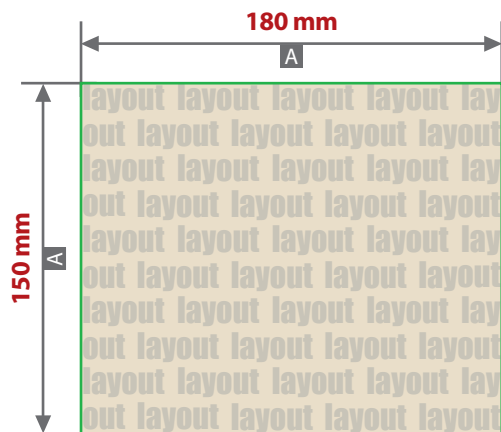

Digitaldirektdruck

Bitte liefern Sie Ihre Daten im Maßstab 1:1 ausschließlich im PDF/X-4, TIFF oder JPG Format.

Legen Sie Schriften und Logos vektorisiert an.

Achten Sie darauf, Ihre Datei im CMYK-Farbmodus anzulegen.

Papiertragetaschen braun / weiß mit Flachhenkel, bedruckt
Druckbereiche 180 mm x 150 mm und 180 mm x 60 mm

Motivbereich auf Produkt.
Vorderseite

Motivbereich auf Produkt.
Rückseite

Zeichnungen sind nicht maßstabsgetreu

A = Datenformat / Endformat
 B = Motivbereich auf Produkt

! Datenanlieferung:

- als PDF-, TIFF- oder JPG-Datei
- bevorzugt vektorisierte Schriften und Logos
- Druck CMYK
- Mindestschriftgröße 2 mm (Kleinbuchstabe)
- Bildauflösung mindestens 300 ppi