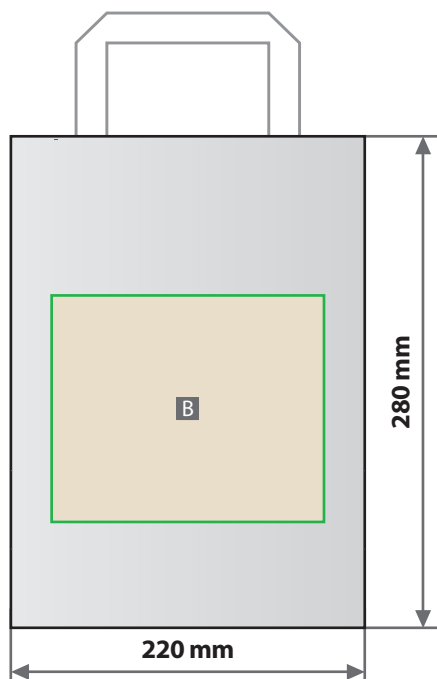

Digitaldirektdruck

Bitte liefern Sie Ihre Daten im Maßstab 1:1 ausschließlich im PDF/X-4, TIFF oder JPG Format.

Legen Sie Schriften und Logos vektorisiert an.

Achten Sie darauf, Ihre Datei im CMYK-Farbmodus anzulegen.

Papiertragetaschen braun / weiß mit Flachhenkel, bedruckt
Druckbereiche 180 mm x 150 mm und 180 mm x 60 mm

Motivbereich auf Produkt.
Vorderseite

Motivbereich auf Produkt.
Rückseite

Zeichnungen sind nicht maßstabsgetreu

A = Datenformat / Endformat
 B = Motivbereich auf Produkt

! Datenanlieferung:

- als PDF-, TIFF- oder JPG-Datei
- bevorzugt vektorisierte Schriften und Logos
- Druck CMYK
- Mindestschriftgröße 2 mm (Kleinbuchstabe)
- Bildauflösung mindestens 300 ppi