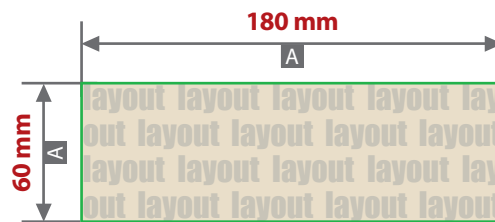

Digitaldirektdruck

Bitte liefern Sie Ihre Daten im Maßstab 1:1 ausschließlich im PDF/X-4, TIFF oder JPG Format.

Legen Sie Schriften und Logos vektorisiert an.

Achten Sie darauf, Ihre Datei im CMYK-Farbmodus anzulegen.

Papiertragetaschen braun / weiß mit Flachhenkel, bedruckt
Druckbereiche 180 mm x 150 mm und 180 mm x 60 mm

Motivbereich auf Produkt.
Vorderseite

Motivbereich auf Produkt.
Rückseite

Zeichnungen sind nicht maßstabsgetreu

A = Datenformat / Endformat
 B = Motivbereich auf Produkt

! Datenanlieferung:

- als PDF-, TIFF- oder JPG-Datei
- bevorzugt vektorisierte Schriften und Logos
- Druck CMYK
- Mindestschriftgröße 2 mm (Kleinbuchstabe)
- Bildauflösung mindestens 300 ppi