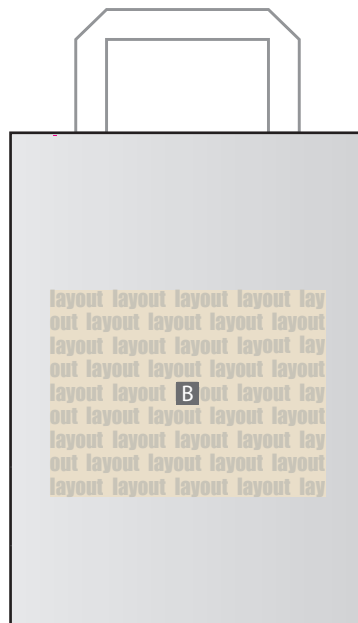

### Papiertragetasche, Flachhenkel

Druckbereiche 180 mm x 235 mm / 180 mm x 135 mm

Motivbereich auf Produkt  
Vorderseite

Motivbereich auf Produkt  
Rückseite (nicht benötigt bei einseitigem Druck)

Zeichnungen sind nicht maßstabsgetreu

A = Datenformat

B = Motivbereich auf Produkt

**! Datenanlieferung**

- Druck in CMYK
- Mindestschriftgröße 2 mm (Kleinbuchstabe)

**!** Aufgrund der Papierstruktur und Qualität der Taschen können im nachträglichen Digitaldruck feine Haarlinien im Druckbild vorkommen und nicht ausgeschlossen werden.