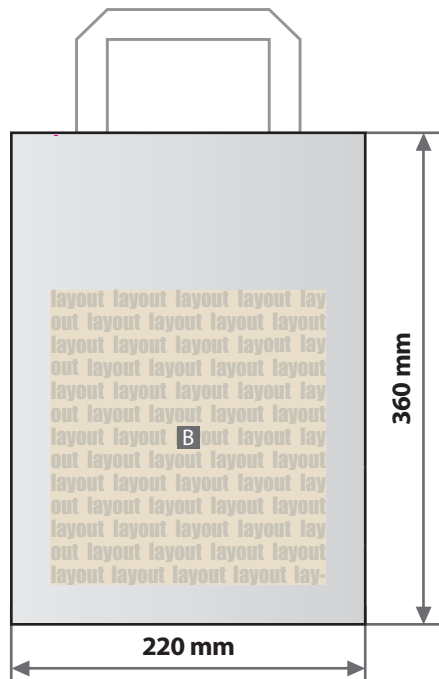

### Papiertragetasche, Flachhenkel

Druckbereiche 180 mm x 235 mm / 180 mm x 135 mm

Motivbereich auf Produkt  
Vorderseite

Motivbereich auf Produkt  
Rückseite (nicht benötigt bei einseitigem Druck)

Zeichnungen sind nicht maßstabsgetreu

A = Datenformat

B = Motivbereich auf Produkt

**! Datenanlieferung**

- Druck in CMYK
- Mindestschriftgröße 2 mm (Kleinbuchstabe)

**!** Aufgrund der Papierstruktur und Qualität der Taschen können im nachträglichen Digitaldruck feine Haarlinien im Druckbild vorkommen und nicht ausgeschlossen werden.