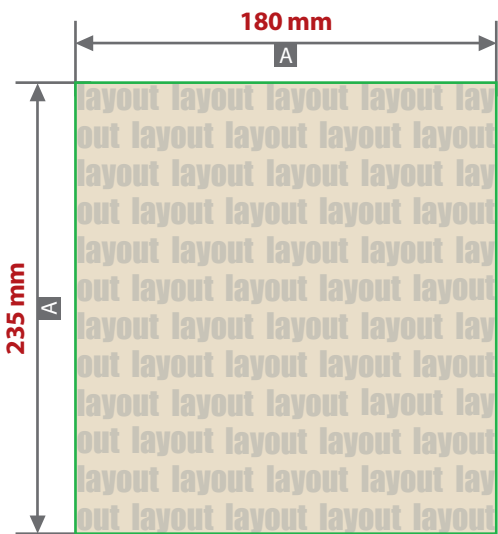

### Papiertragetasche, Flachhenkel

Druckbereiche 180 mm x 235 mm / 180 mm x 135 mm

Motivbereich auf Produkt  
Vorderseite

Motivbereich auf Produkt  
Rückseite (nicht benötigt bei einseitigem Druck)

Zeichnungen sind nicht maßstabsgetreu

A = Datenformat

B = Motivbereich auf Produkt

**! Datenanlieferung**

- Druck in CMYK
- Mindestschriftgröße 2 mm (Kleinbuchstabe)

**!** Aufgrund der Papierstruktur und Qualität der Taschen können im nachträglichen Digitaldruck feine Haarlinien im Druckbild vorkommen und nicht ausgeschlossen werden.