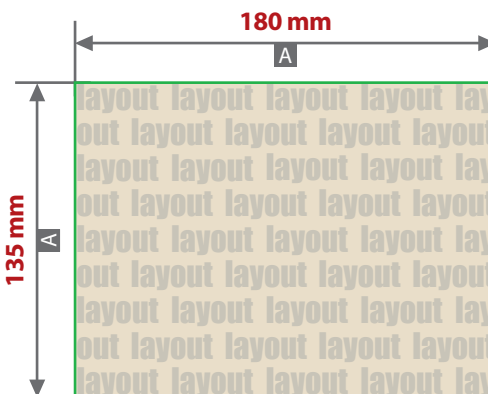

### Papiertragetasche, Flachhenkel

Druckbereiche 180 mm x 235 mm / 180 mm x 135 mm

Motivbereich auf Produkt  
Vorderseite

Motivbereich auf Produkt  
Rückseite (nicht benötigt bei einseitigem Druck)

Zeichnungen sind nicht maßstabsgetreu

A = Datenformat

B = Motivbereich auf Produkt

**! Datenanlieferung**

- Druck in CMYK
- Mindestschriftgröße 2 mm (Kleinbuchstabe)

**!** Aufgrund der Papierstruktur und Qualität der Taschen können im nachträglichen Digitaldruck feine Haarlinien im Druckbild vorkommen und nicht ausgeschlossen werden.