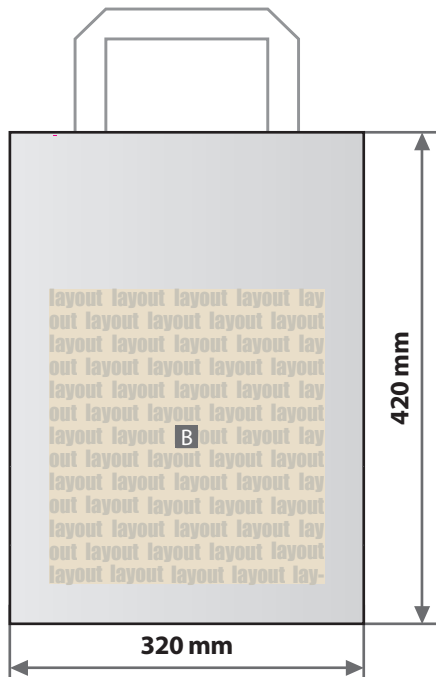

Digitaldirektdruck

Bitte liefern Sie Ihre Daten im Maßstab 1:1 ausschließlich im PDF/X-4, TIFF oder JPG Format.

Legen Sie Schriften und Logos vektorisiert an.

Achten Sie darauf, Ihre Datei im CMYK-Farbmodus anzulegen.

Papiertragetaschen braun / weiß mit Flachhenkel, bedruckt
Druckbereiche 280 mm x 280 mm und 280 mm x 160 mm

Motivbereich auf Produkt.
 Vorderseite

Motivbereich auf Produkt.
 Rückseite

Zeichnungen sind nicht maßstabsgetreu

A = Datenformat / Endformat
 B = Motivbereich auf Produkt

! Datenanlieferung:

- als PDF-, TIFF- oder JPG-Datei
- bevorzugt vektorisierte Schriften und Logos
- Druck CMYK
- Mindestschriftgröße 2 mm (Kleinbuchstabe)
- Bildauflösung mindestens 300 ppi