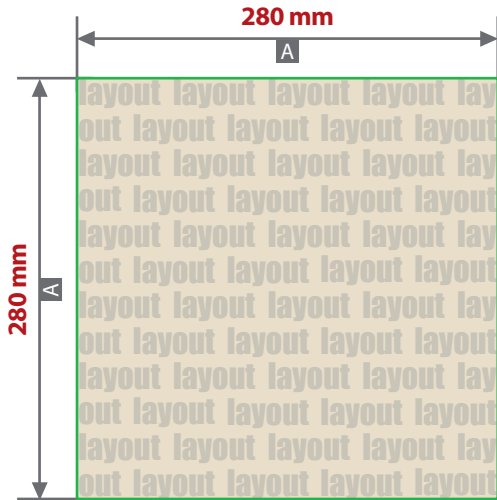

Digitaldirektdruck

Bitte liefern Sie Ihre Daten im Maßstab 1:1 ausschließlich im PDF/X-4, TIFF oder JPG Format.

Legen Sie Schriften und Logos vektorisiert an.

Achten Sie darauf, Ihre Datei im CMYK-Farbmodus anzulegen.

Papiertragetaschen braun / weiß mit Flachhenkel, bedruckt
Druckbereiche 280 mm x 280 mm und 280 mm x 160 mm

Motivbereich auf Produkt.
 Vorderseite

Motivbereich auf Produkt.
 Rückseite

Zeichnungen sind nicht maßstabsgetreu

A = Datenformat / Endformat
 B = Motivbereich auf Produkt

! Datenanlieferung:

- als PDF-, TIFF- oder JPG-Datei
- bevorzugt vektorisierte Schriften und Logos
- Druck CMYK
- Mindestschriftgröße 2 mm (Kleinbuchstabe)
- Bildauflösung mindestens 300 ppi