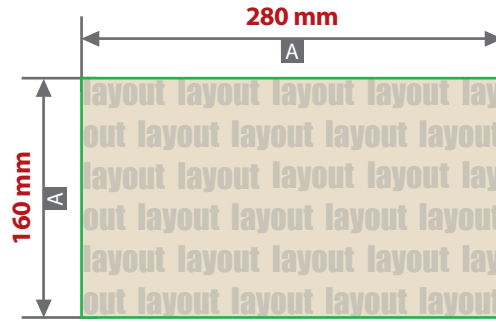

Digitaldirektdruck

Bitte liefern Sie Ihre Daten im Maßstab 1:1 ausschließlich im PDF/X-4, TIFF oder JPG Format.

Legen Sie Schriften und Logos vektorisiert an.

Achten Sie darauf, Ihre Datei im CMYK-Farbmodus anzulegen.

Papiertragetaschen braun / weiß mit Flachhenkel, bedruckt
Druckbereiche 280 mm x 280 mm und 280 mm x 160 mm

Motivbereich auf Produkt.
 Vorderseite

Motivbereich auf Produkt.
 Rückseite

Zeichnungen sind nicht maßstabsgetreu

A = Datenformat / Endformat
 B = Motivbereich auf Produkt

! Datenanlieferung:

- als PDF-, TIFF- oder JPG-Datei
- bevorzugt vektorisierte Schriften und Logos
- Druck CMYK
- Mindestschriftgröße 2 mm (Kleinbuchstabe)
- Bildauflösung mindestens 300 ppi