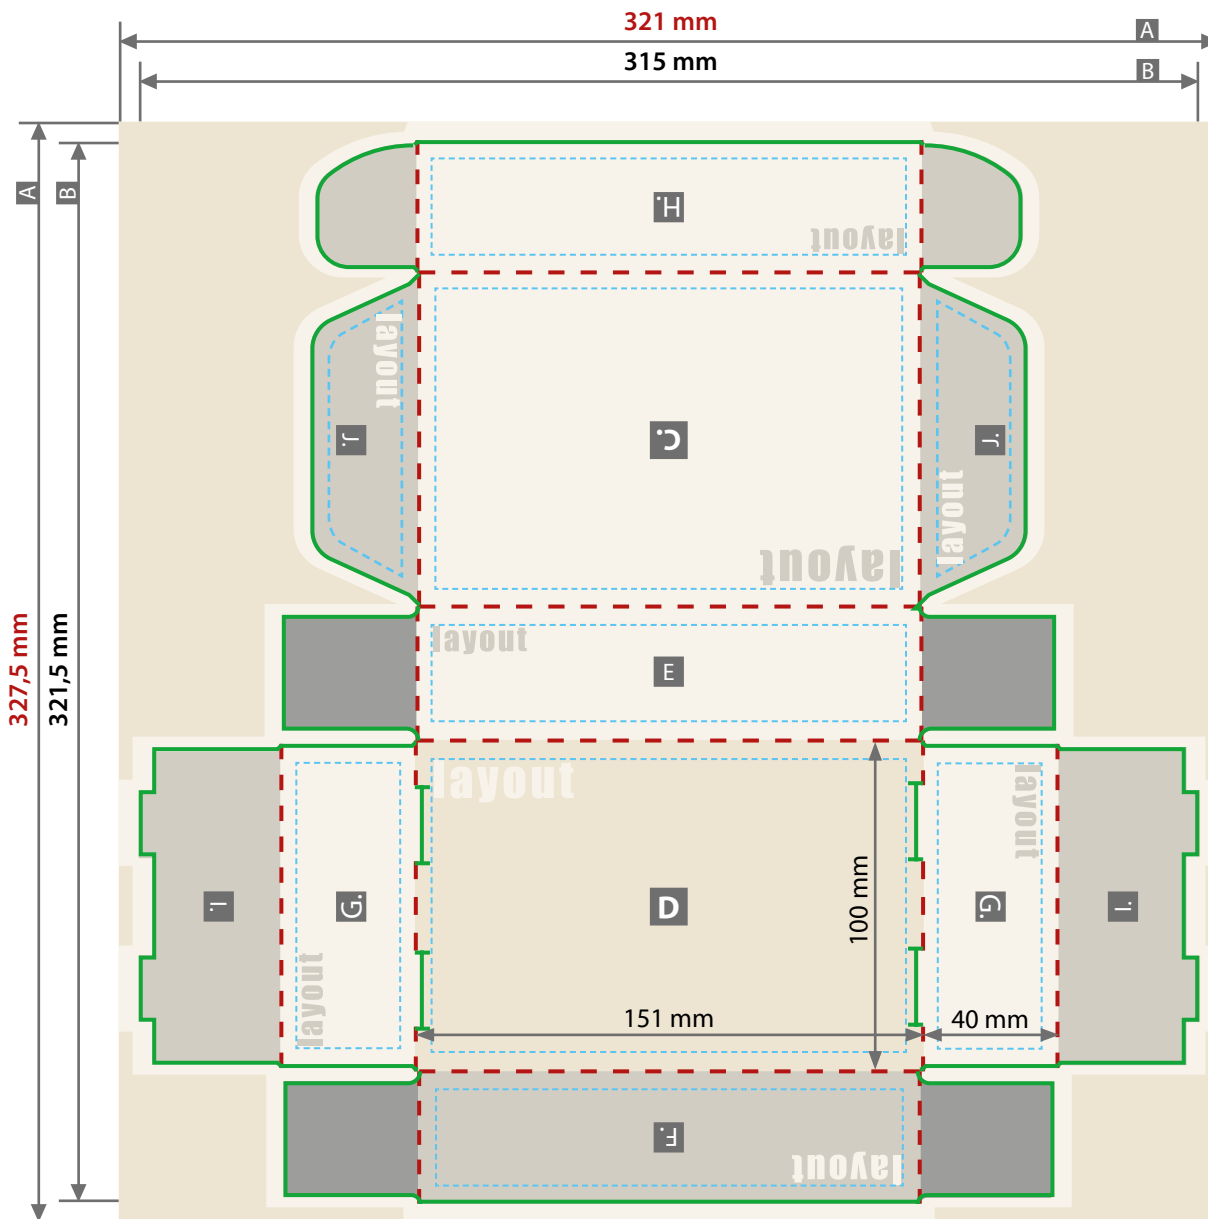

# Klappdeckelschachtel Basic

Größe 15,0 cm x 10,0 cm x 4,0 cm

Zeichnungen sind nicht maßstabsgetreu

Produktgröße  
15,0 x 10,0 x 4,0 cm

Beschnittzugabe (x)  
3 mm

Sicherheitsabstand (y)  
3 mm

- A = Datenformat
- B = Endformat
- C = Deckel
- D = Boden
- E = Rückwand
- F = Vorderseite
- G = Seitenteil außen
- H = Verschlusslasche
- I = Seitenteil innen
- J = Einstecklasche
- - - = Falzlinie
- - - - = Sicherheitsabstand

### Siehe Anlage:

① 1:1 Formatvorlage

⚠ ACHTUNG: Formatvorlage vor dem Speichern aus der Druckdatei entfernen!

⚠ Flächen sind nur im geöffneten Zustand sichtbar.

■ Nicht sichtbarer Bereich:  
Hier nur Hintergrund anlegen – keine Texte / Logos oder wichtige Elemente platzieren.

321 mm

327,5 mm