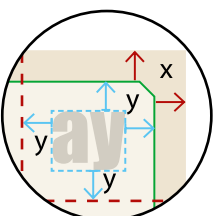

# Klappdeckelschachtel Basic

Größe 15,0 cm x 10,0 cm x 4,0 cm

Zeichnungen sind nicht maßstabsgetreu

Produktgröße  
15,0 x 10,0 x 4,0 cm

Beschnittzugabe (x)  
3 mm

Sicherheitsabstand (y)  
3 mm

- A = Datenformat
- B = Endformat
- C = Deckel
- D = Boden
- E = Rückwand
- F = Vorderseite
- G = Seitenteil außen
- H = Verschlusslasche
- I = Seitenteil innen
- J = Einstecklasche
- - - = Falzlinie
- - - - = Sicherheitsabstand

### Siehe Anlage:

① 1:1 Formatvorlage

⚠ ACHTUNG: Formatvorlage vor dem Speichern aus der Druckdatei entfernen!

⚠ Flächen sind nur im geöffneten Zustand sichtbar.

■ Nicht sichtbarer Bereich:  
Hier nur Hintergrund anlegen – keine Texte / Logos oder wichtige Elemente platzieren.

321 mm

327,5 mm