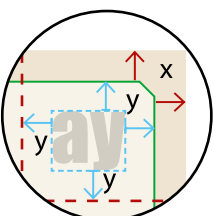

Klappdeckelschachtel Basic

Größe 15,0 cm x 15,0 cm x 4,0 cm

Zeichnungen sind nicht maßstabsgetreu

Produktgröße
15,0 x 15,0 x 4,0 cm

Beschnittzugabe (x)
3 mm

Sicherheitsabstand (y)
3 mm

- A = Datenformat
- B = Endformat
- C = Deckel
- D = Boden
- E = Rückwand
- F = Vorderseite
- G = Seitenteil außen
- H = Verschlusslasche
- I = Seitenteil innen
- J = Einstecklasche
- - - = Falzlinie
- - - - = Sicherheitsabstand

Siehe Anlage:

① 1:1 Formatvorlage

⚠ ACHTUNG: Formatvorlage vor dem Speichern aus der Druckdatei entfernen!

⚠ Flächen sind nur im geöffneten Zustand sichtbar.

■ Nicht sichtbarer Bereich:
Hier nur Hintergrund anlegen – keine Texte / Logos oder wichtige Elemente platzieren.