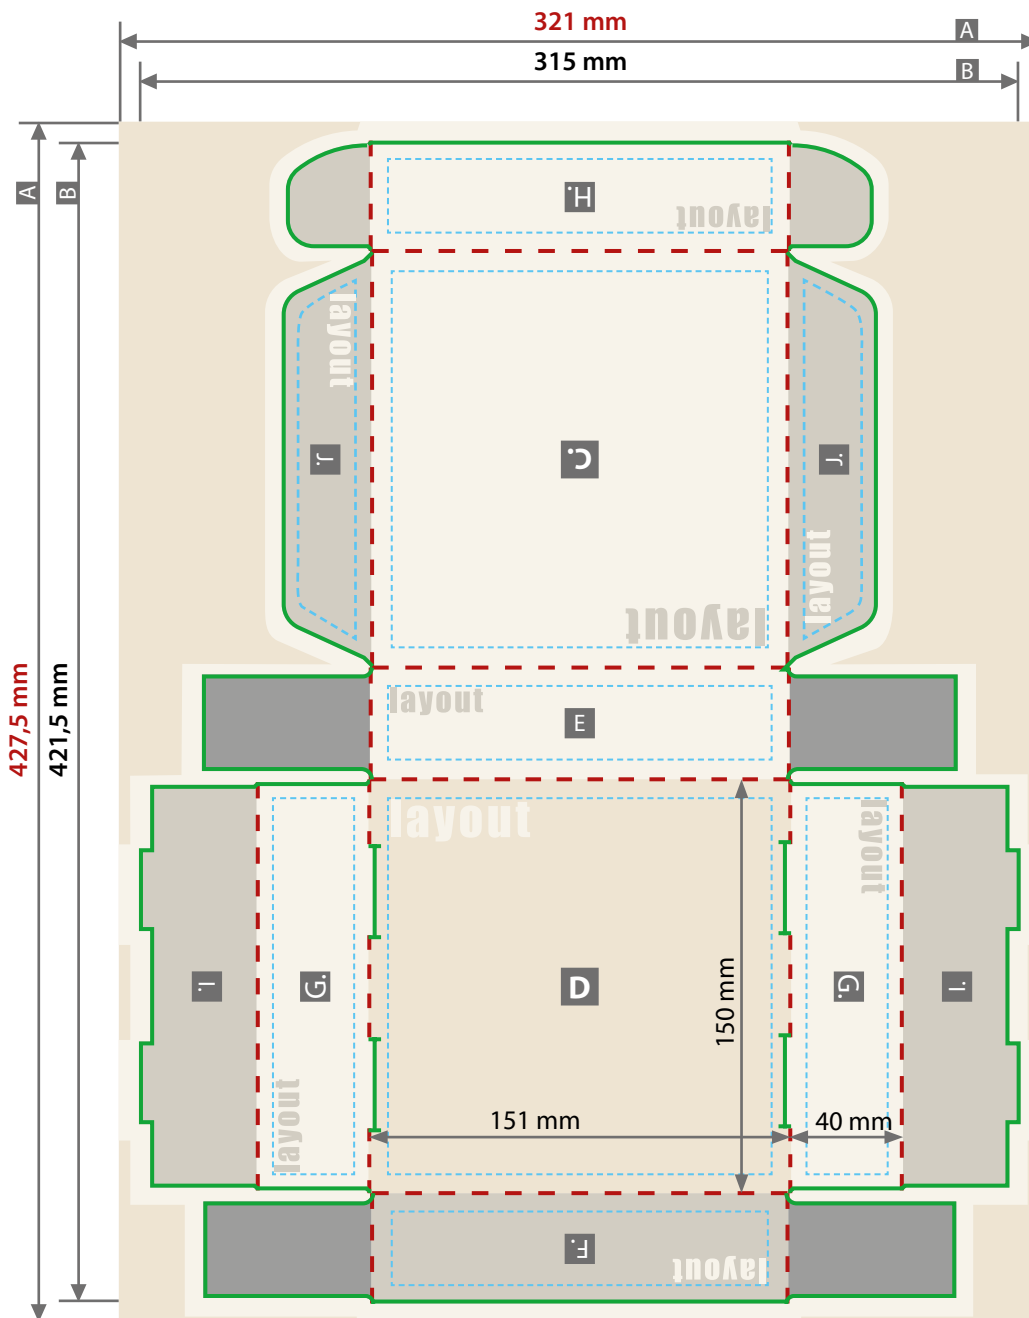

Klappdeckelschachtel Basic

Größe 15,0 cm x 15,0 cm x 4,0 cm

Zeichnungen sind nicht maßstabsgetreu

Produktgröße
15,0 x 15,0 x 4,0 cm

Beschnittzugabe (x)
3 mm

Sicherheitsabstand (y)
3 mm

- A = Datenformat
- B = Endformat
- C = Deckel
- D = Boden
- E = Rückwand
- F = Vorderseite
- G = Seitenteil außen
- H = Verschlusslasche
- I = Seitenteil innen
- J = Einstecklasche
- - - = Falzlinie
- - - - = Sicherheitsabstand

Siehe Anlage:

① 1:1 Formatvorlage

⚠ ACHTUNG: Formatvorlage vor dem Speichern aus der Druckdatei entfernen!

⚠ Flächen sind nur im geöffneten Zustand sichtbar.

■ Nicht sichtbarer Bereich:
Hier nur Hintergrund anlegen – keine Texte / Logos oder wichtige Elemente platzieren.