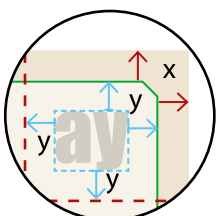

Klappdeckelschachtel Basic

Größe 15,0 cm x 10,0 cm x 6,0 cm

Zeichnungen sind nicht maßstabsgetreu

Produktgröße
15,0 x 10,0 x 6,0 cm

Beschnittzugabe (x)
3 mm

Sicherheitsabstand (y)
3 mm

- A = Datenformat
- B = Endformat
- C = Deckel
- D = Boden
- E = Rückwand
- F = Vorderseite
- G = Seitenteil außen
- H = Verschlusslasche
- I = Seitenteil innen
- J = Einstecklasche
- - - = Falzlinie
- - - - = Sicherheitsabstand

Siehe Anlage:

① 1:1 Formatvorlage

⚠ ACHTUNG: Formatvorlage vor dem Speichern aus der Druckdatei entfernen!

⚠ Flächen sind nur im geöffneten Zustand sichtbar.

■ Nicht sichtbarer Bereich:
Hier nur Hintergrund anlegen – keine Texte / Logos oder wichtige Elemente platzieren.

401 mm

①

387,5 mm