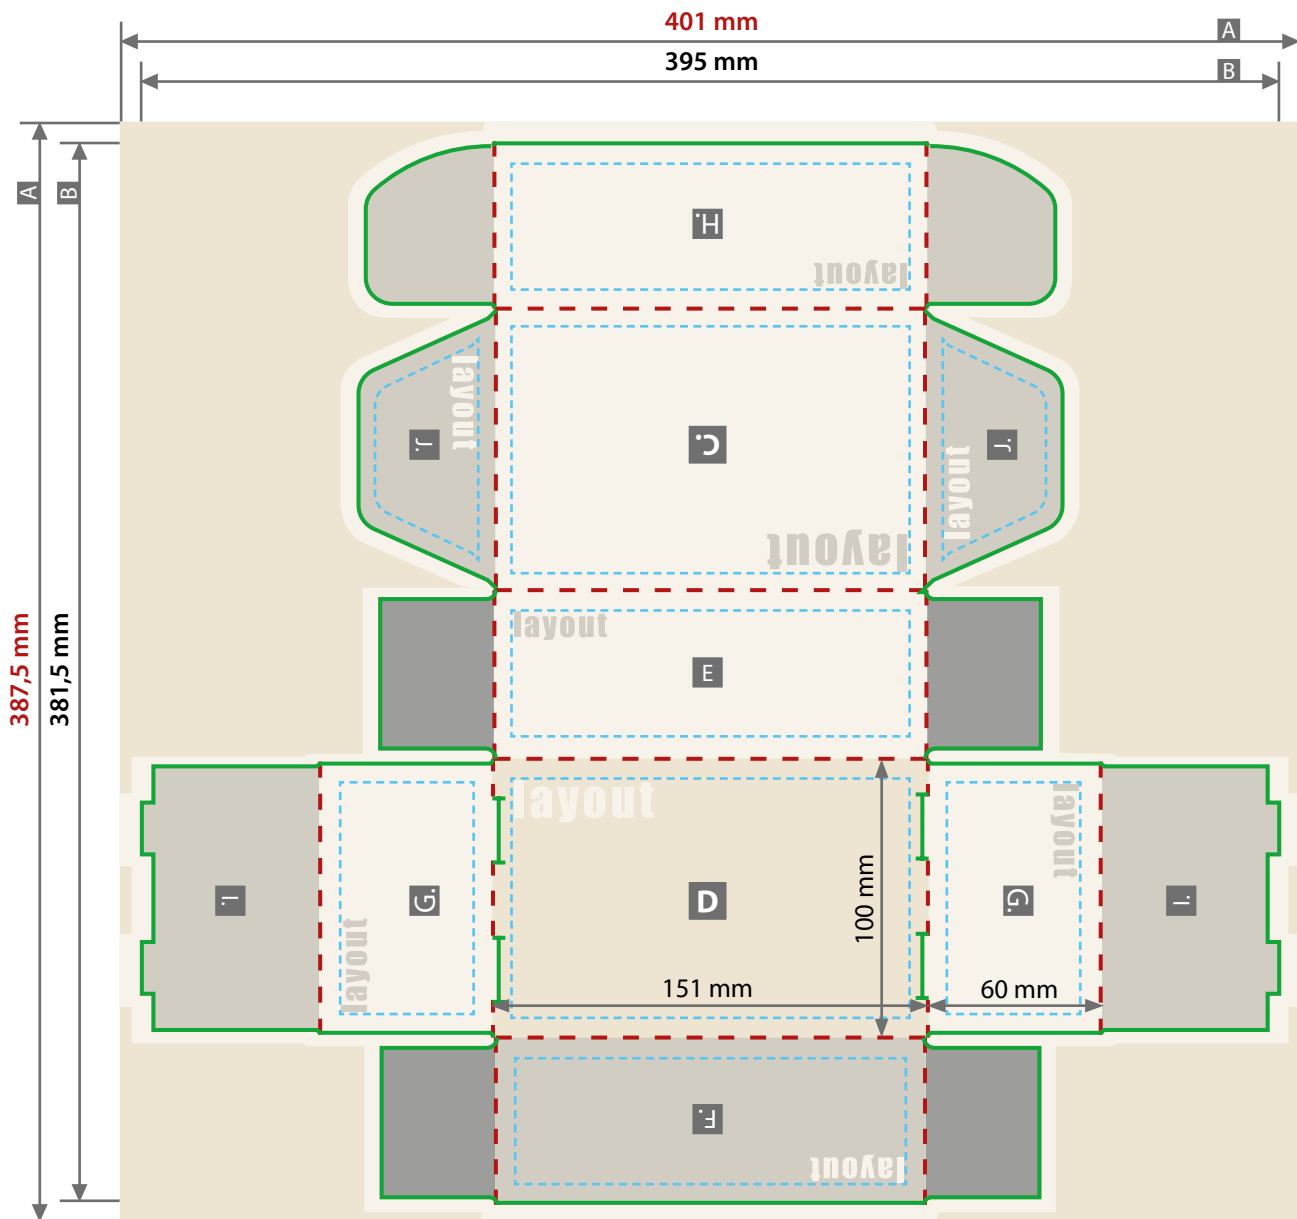

Klappdeckelschachtel Basic

Größe 15,0 cm x 10,0 cm x 6,0 cm

Zeichnungen sind nicht maßstabsgetreu

Produktgröße
15,0 x 10,0 x 6,0 cm

Beschnittzugabe (x)
3 mm

Sicherheitsabstand (y)
3 mm

- A = Datenformat
- B = Endformat
- C = Deckel
- D = Boden
- E = Rückwand
- F = Vorderseite
- G = Seitenteil außen
- H = Verschlusslasche
- I = Seitenteil innen
- J = Einstecklasche
- - - = Falzlinie
- - - - = Sicherheitsabstand

Siehe Anlage:

① 1:1 Formatvorlage

⚠ ACHTUNG: Formatvorlage vor dem Speichern aus der Druckdatei entfernen!

⚠ Flächen sind nur im geöffneten Zustand sichtbar.

■ Nicht sichtbarer Bereich:
Hier nur Hintergrund anlegen – keine Texte / Logos oder wichtige Elemente platzieren.

401 mm

①

387,5 mm