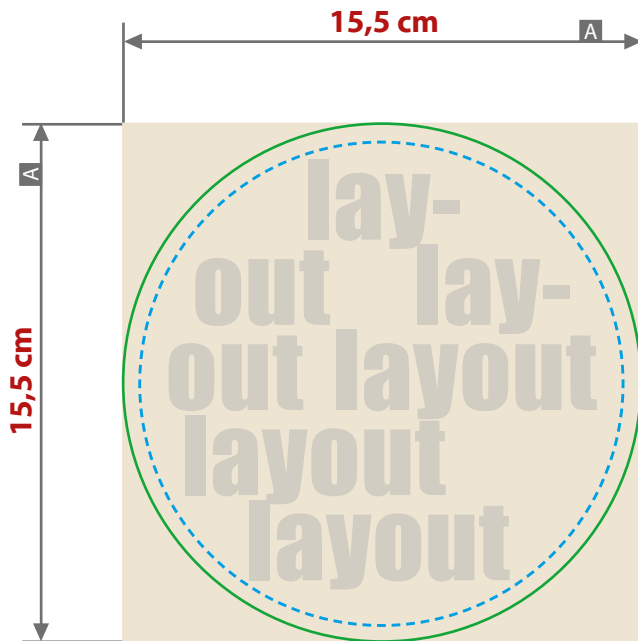

Frisbee**Druckbereich 15,5 cm x 15,5 cm**

Motivbereich auf Produkt

Zeichnungen sind nicht maßstabsgetreu

A = Maximale Motivgröße
(Datenformat)Produktgröße
Durchmesser 230 mmSicherheitsabstand (y)
2 mm

Druck in CMYK, digital

! Alle grafischen Elemente und Flächen, die eine Füllung aufweisen (auch Papierweiß oder CMYK-Weiß), werden weiß hinterdruckt.

Bilder werden immer komplett weiß hinterdruckt, außer sie sind mit einem Photoshop-Beschneidungspfad versehen.

Bei diesem Produkt ist nur einseitiger Druck möglich!