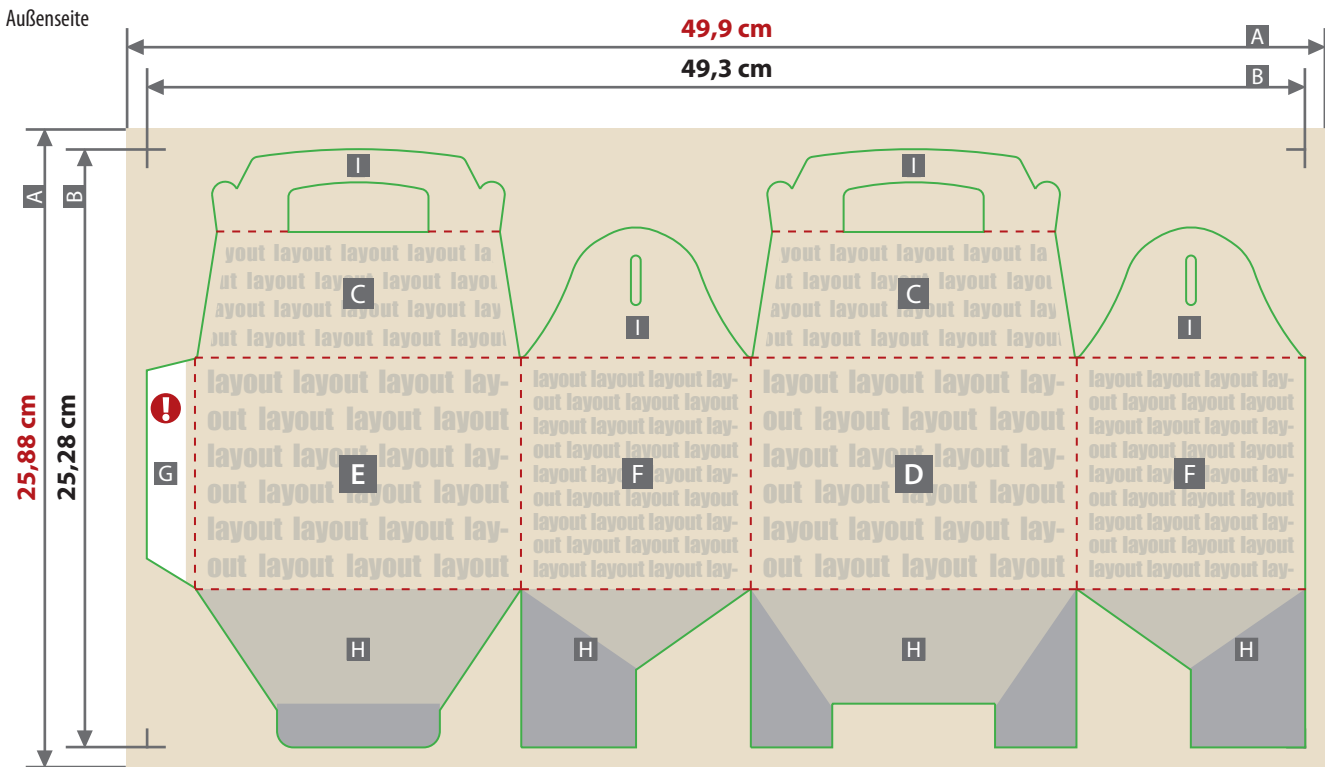

Giebelbox
14,0 x 9,9 x 9,9 cm

Zeichnungen sind nicht maßstabsgetreu

Siehe Anlage:
 1:1 Formatvorlage

- - - Falzlinie
- - - - Sicherheitsabstand

ACHTUNG: Formatvorlage vor dem Speichern aus der Druckdatei entfernen!

Beschnittzugabe (x)
3 mm

Produktgröße
14,0 x 9,9 x 9,9 cm

Sicherheitsabstand (y)
3 mm

- A = Datenformat
- B = Endformat
- C = Deckel
- D = Vorderseite
- E = Rückseite
- F = Seitenteil
- G = Klebelasche
- H = Standfläche
- I = Verschlusslasche

! Weiße Fläche wegen Verklebung nicht bedruckbar, bitte im Layout aussparen.

ist im aufgebauten Zustand nur bedingt sichtbar.

Ist im aufgebauten Zustand nicht sichtbar.

Hier nur Hintergrund anlegen - keine Texte / Logos oder wichtige Elemente platzieren.