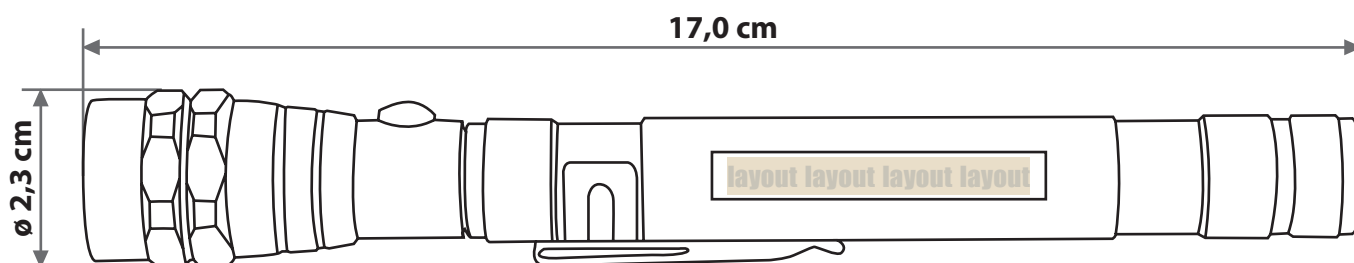

## Teleskop Taschenlampe mit Lasergravur, Gravurbereich 4,0 cm x 0,5 cm

Motivbereich auf Produkt

Zeichnungen sind nicht maßstabsgetreu

A = Maximale Motivgröße  
(Datenformat)

Produktgröße  
**17,0 x 2,3 cm**

**!** Beachten Sie, dass es sich hierbei um eine Lasergravur handelt und Farben in Ihrem Layout nicht berücksichtigt werden.

Die Lasergravur des Motives ist nur auf einer Seite des Produktes möglich!

Bei diesem Produkt ist nur ein Motiv pro Bestellung möglich.

### Datenanlieferung:

- als PDF-Datei
- Motiv muss in Volltonfarbe (100%) angelegt sein
- ausschließlich vektorisierte Daten
- Mindestschriftgröße 1 mm (Kleinbuchstabe)
- Mindestlinienstärke 0,5 pt