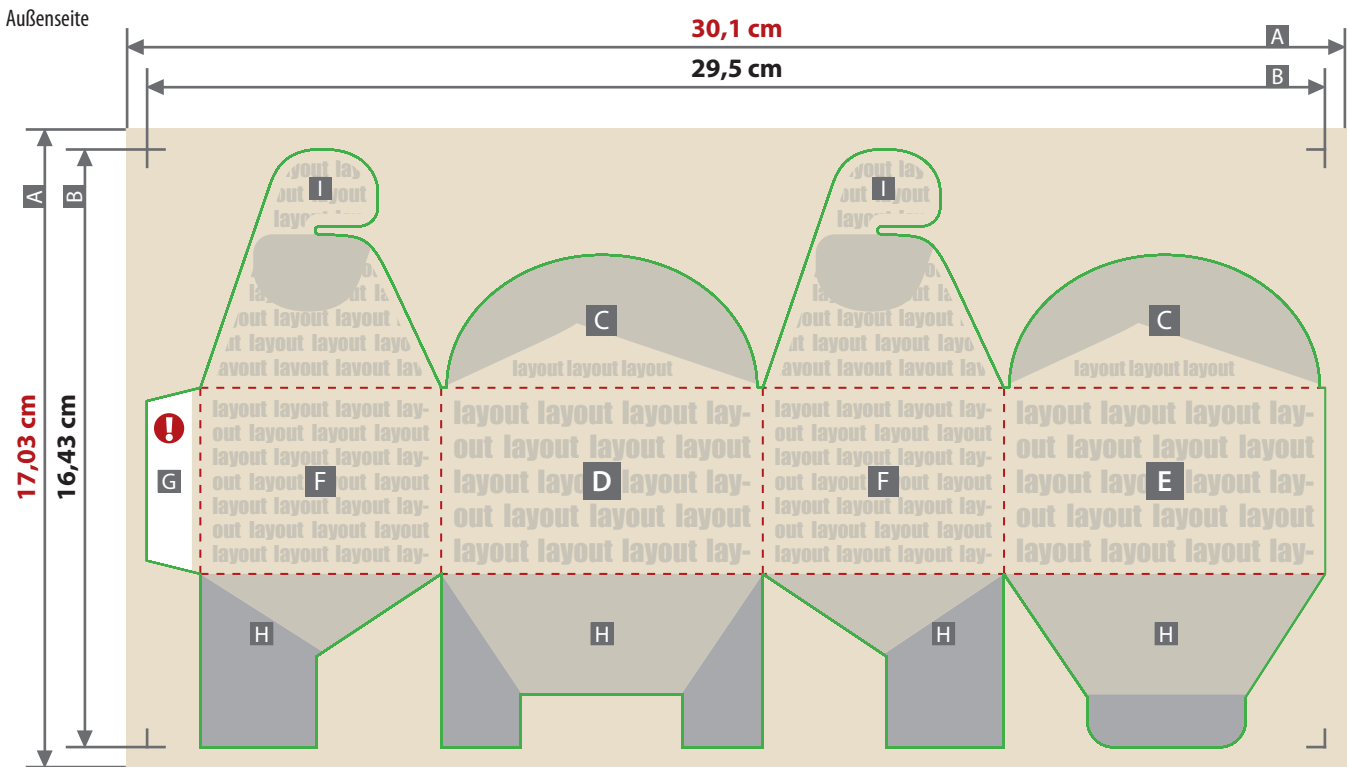

Geschenkschachtel
8,0 x 6,0 x 6,0 cm

Zeichnungen sind nicht maßstabsgetreu

Siehe Anlage:
1:1 Formatvorlage

- - - Falzlinie
- - - - Sicherheitsabstand

ACHTUNG: Formatvorlage vor dem Speichern aus der Druckdatei entfernen!

Beschnittzugabe (x)
3 mm

Produktgröße
8,0 x 6,0 x 6,0 cm

Sicherheitsabstand (y)
3 mm

- A = Datenformat
- B = Endformat
- C = Deckel
- D = Vorderseite
- E = Rückseite
- F = Seitenteil
- G = Klebelasche
- H = Standfläche
- I = Verschlusslasche

! Weiße Fläche wegen Verklebung nicht bedruckbar, bitte im Layout aussparen.

ist im aufgebauten Zustand nur bedingt sichtbar.

Ist im aufgebauten Zustand nicht sichtbar.

Hier nur Hintergrund anlegen - keine Texte / Logos oder wichtige Elemente platzieren.