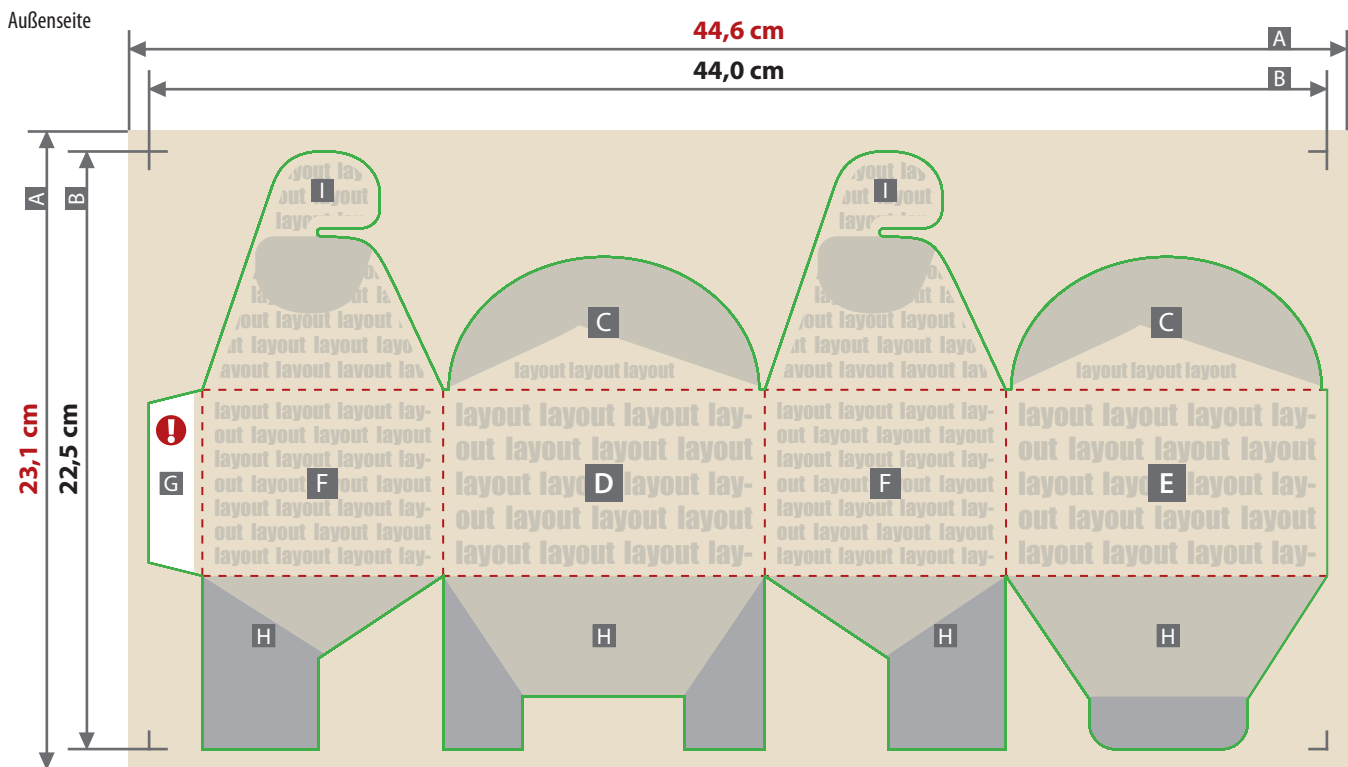

Geschenkschachtel
12,0 x 9,0 x 7,0 cm

Zeichnungen sind nicht maßstabsgetreu

Siehe Anlage:
1:1 Formatvorlage

- - - Falzlinie
- - - Sicherheitsabstand

ACHTUNG: Formatvorlage vor dem Speichern aus der Druckdatei entfernen!

Beschnittzugabe (x)
3 mm

Produktgröße
12,0 x 9,0 x 7,0 cm

Sicherheitsabstand (y)
3 mm

- A = Datenformat
- B = Endformat
- C = Deckel
- D = Vorderseite
- E = Rückseite
- F = Seitenteil
- G = Klebelasche
- H = Standfläche
- I = Verschlusslasche

! Weiße Fläche wegen Verklebung nicht bedruckbar, bitte im Layout aussparen.

ist im aufgebauten Zustand nur bedingt sichtbar.

Ist im aufgebauten Zustand nicht sichtbar.

Hier nur Hintergrund anlegen - keine Texte / Logos oder wichtige Elemente platzieren.