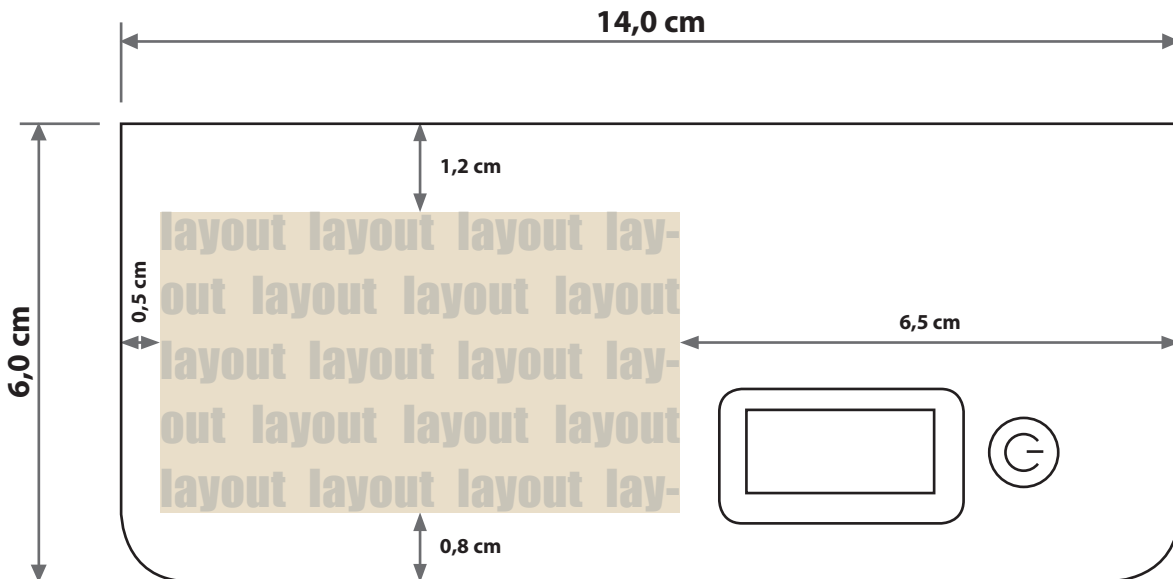

Powerbank 10.000 mAh, bedruckbar
Druckbereich 7,0 cm x 4,0 cm

Motivbereich auf Produkt

Zeichnungen sind nicht maßstabsgetreu

A = Maximale Motivgröße
(Datenformat)

Produktgröße
14,0 x 6,0 x 2,2 cm

Druck in CMYK, digital

! Bei diesem Produkt ist nur einseitiger Druck möglich!