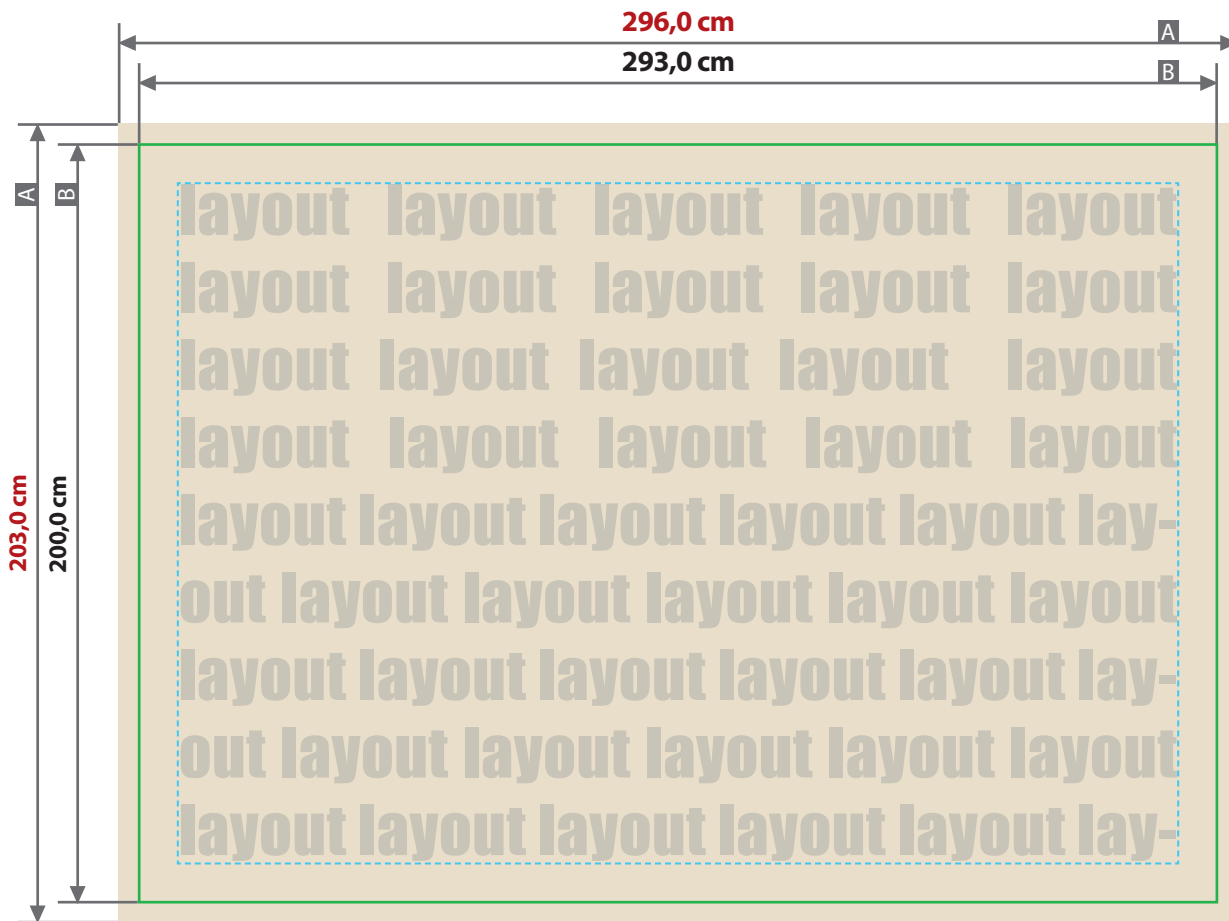

Werbeflyer für Pavillon

Zeichnungen sind nicht maßstabsgetreu

Beschnittzugabe (x)
1,5 cm
Sicherheitsabstand (y)
5,0 cm

A = Datenformat
B = Endformat