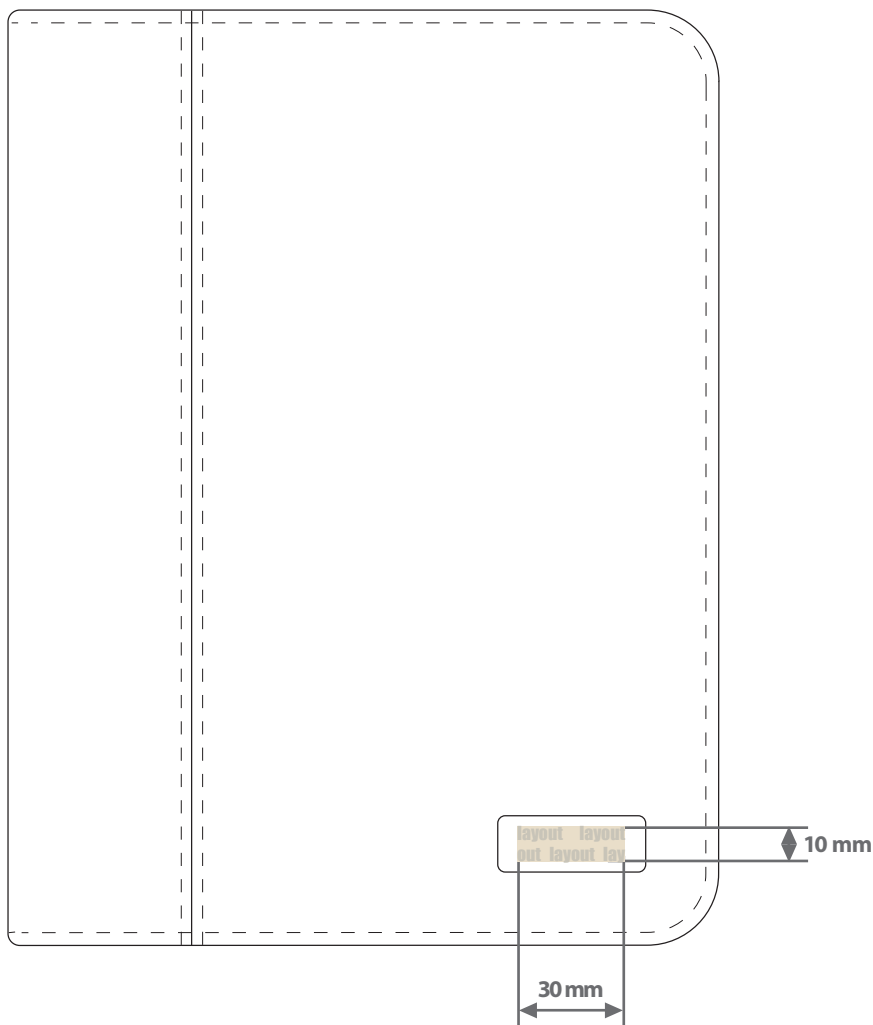

A5 Ringbuchmappe mit Gravur

Gravurbereich 30 mm x 10 mm

Motivbereich auf Produkt

Zeichnungen sind nicht maßstabsgetreu

A = maximale Motivgröße
(Datenformat/Endformat)

Produktgröße

198 mm x 255 mm x 35 mm

! Datenanlieferung:

- Motiv muss in Volltonfarbe (100%) angelegt sein
- als PDF-Datei
- ausschließlich vektorisierte Daten
- Mindestschrifthöhe 1 mm (Kleinbuchstabe)
- Mindestlinienstärke positiv 0,25 pt
- Mindestlinienstärke negativ 0,5 pt
- keine grafischen Effekte wie z.B. Verläufe, Raster, Transparenzen, Schlagschatten nutzen

! Beachten Sie, dass es sich hierbei um eine Gravur handelt und Farben in Ihrem Layout nicht berücksichtigt werden.