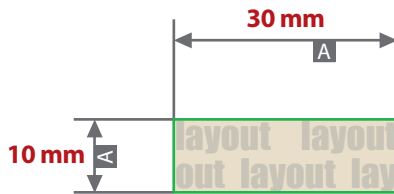

A5 Ringbuchmappe mit Gravur

Gravurbereich 30 mm x 10 mm

Motivbereich auf Produkt

Zeichnungen sind nicht maßstabsgetreu

A = maximale Motivgröße
(Datenformat/Endformat)

Produktgröße

198 mm x 255 mm x 35 mm

! Datenanlieferung:

- Motiv muss in Volltonfarbe (100%) angelegt sein
- als PDF-Datei
- ausschließlich vektorisierte Daten
- Mindestschrifthöhe 1 mm (Kleinbuchstabe)
- Mindestlinienstärke positiv 0,25 pt
- Mindestlinienstärke negativ 0,5 pt
- keine grafischen Effekte wie z.B. Verläufe, Raster, Transparenzen, Schlagschatten nutzen