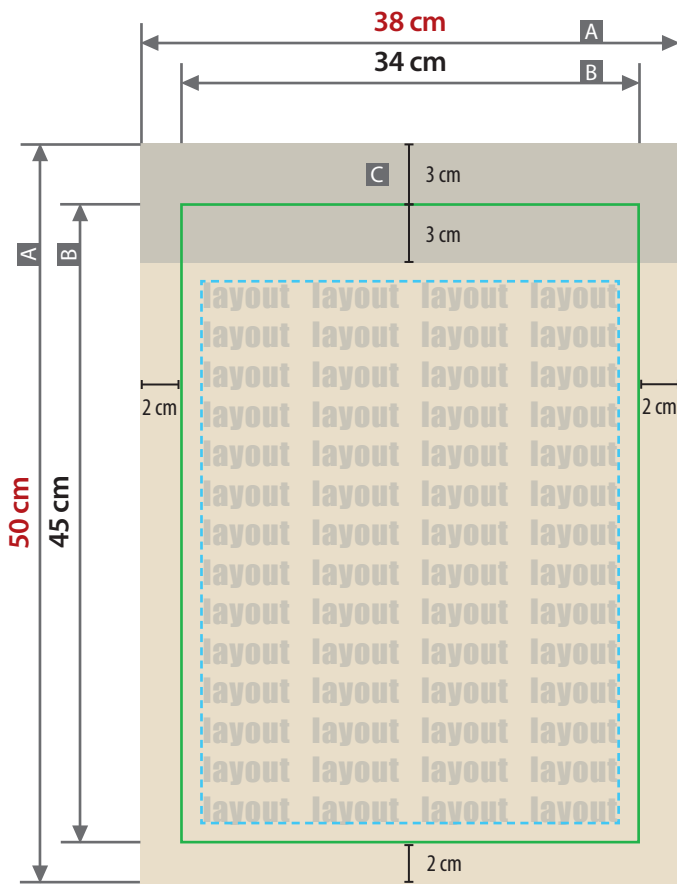

**Turnbeutel vollflächig bedruckt**  
**34 cm x 45 cm**

Vorderseite

Rückseite

**Beidseitiger Druck möglich:**

- Unterschiedliche Motive (Vorderseite / Rückseite) möglich (A/B)
- Für Vorder- und Rückseite je eine Datei anlegen
- Upload mit mehrseitigem PDF nicht möglich

Zeichnungen sind nicht maßstabsgetreu

Beschnittzugabe / Nahtzugabe (x)  
**oben 3 cm**  
**unten, rechts, links 2 cm**

Sicherheitsabstand (y)  
**5 mm**

- A = Datenformat
- B = Endformat
- = Druckbereich
- C = Kordelnaht – bedingt sichtbarer Bereich, hier nur Hintergrund anlegen