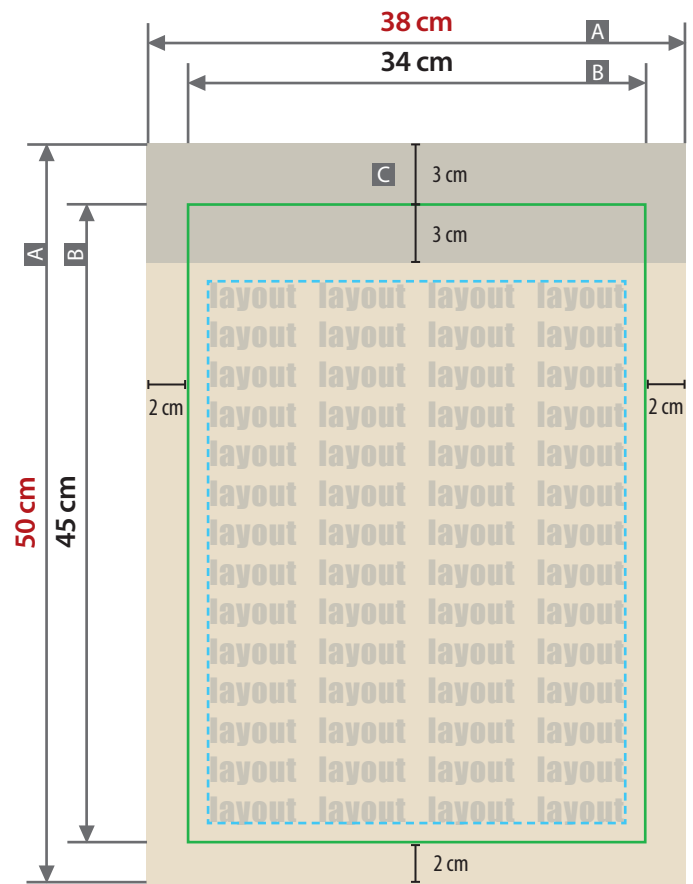

**Turnbeutel vollflächig bedruckt**  
**34 cm x 45 cm**

Vorderseite

Rückseite

**Beidseitiger Druck möglich:**

- Unterschiedliche Motive (Vorderseite / Rückseite) möglich (A/B)
- Für Vorder- und Rückseite je eine Datei anlegen
- Upload mit mehrseitigem PDF nicht möglich

Zeichnungen sind nicht maßstabsgetreu

Beschnittzugabe / Nahtzugabe (x)  
**oben 3 cm**  
**unten, rechts, links 2 cm**

Sicherheitsabstand (y)  
**5 mm**

- A = Datenformat
- B = Endformat
- = Druckbereich
- C = Kordelnaht – bedingt sichtbarer Bereich, hier nur Hintergrund anlegen