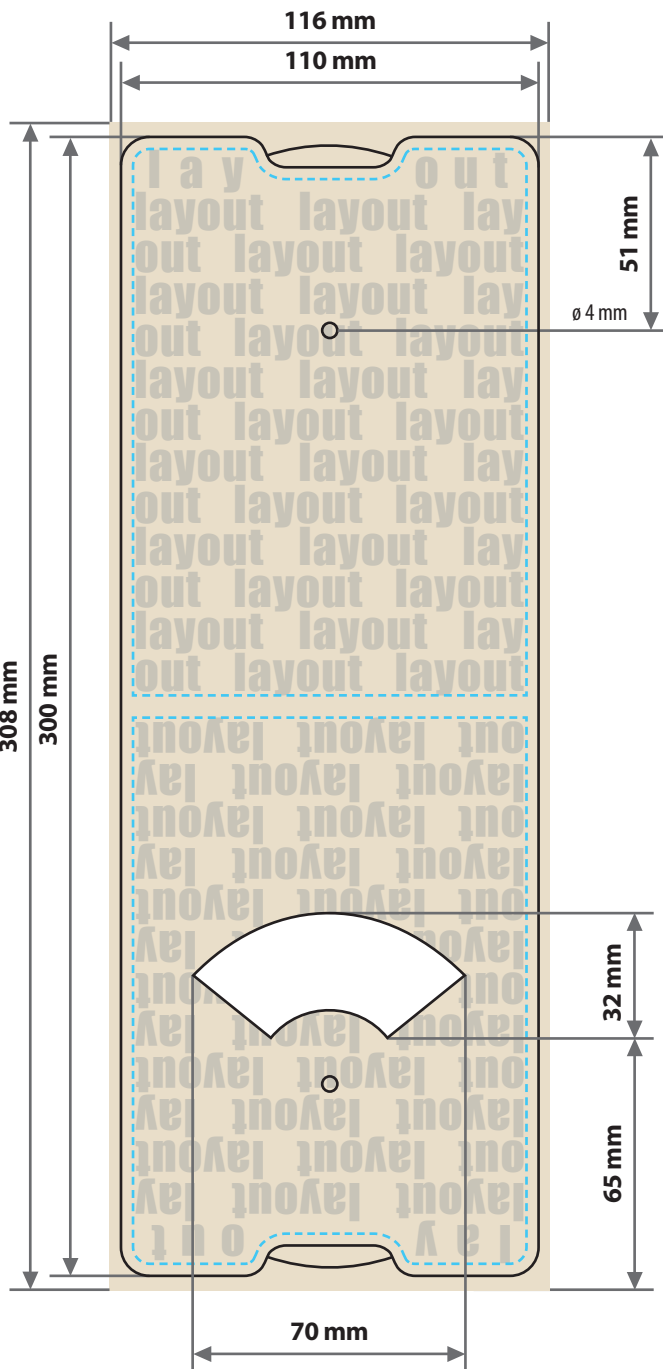

Parkscheibe, vollflächiger Druck
Druckbereich 110 mm x 300 mm

Motivbereich auf Produkt

Zeichnungen sind nicht maßstabsgetreu

Produktgröße
 110 mm x 150 mm

Beschnittzugabe (x)
oben und unten 4 mm
rechts und links 3 mm

Sicherheitsabstand (y)
3 mm

A = Datenformat

□ B = Endformat

— C = Falzlinie

! Datenanlieferung:
 • als PDF-Datei

! ACHTUNG: Wird die Vorderseite nicht in RAL 5017 Verkehrsblau, mit Ankunftszeit und weißem Pfeil angelegt, ist die Parkscheibe nach § 13 StVO nicht zulässig. Diese vollflächig gestaltbare Drehscheibe dient nur zu Werbezwecken.

! Siehe Anlage:
 1:1 Formatvorlage

--- Sicherheitsabstand

ACHTUNG: Formatvorlage vor dem Speichern aus der Druckdatei entfernen!