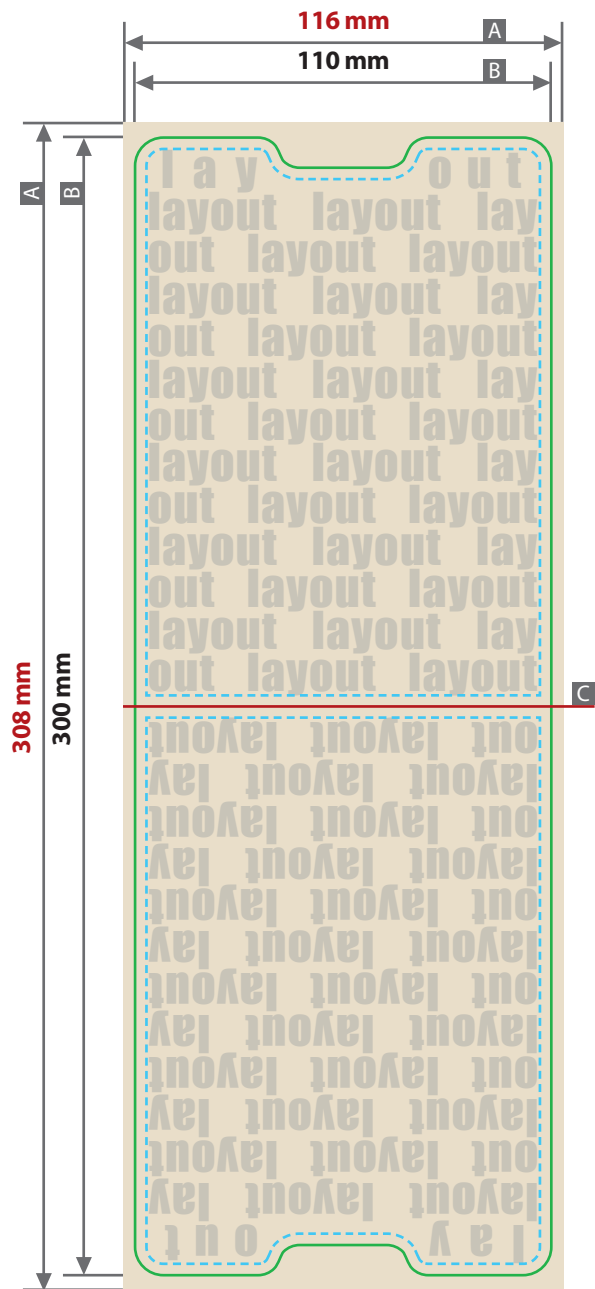

Parkscheibe, vollflächiger Druck
Druckbereich 110 mm x 300 mm

Motivbereich auf Produkt

Zeichnungen sind nicht maßstabsgetreu

Produktgröße
 110 mm x 150 mm

Beschnittzugabe (x)
oben und unten 4 mm
rechts und links 3 mm

Sicherheitsabstand (y)
3 mm

A = Datenformat

□ B = Endformat

— C = Falzlinie

! Datenanlieferung:
 • als PDF-Datei

! ACHTUNG: Wird die Vorderseite nicht in RAL 5017 Verkehrsblau, mit Ankunftszeit und weißem Pfeil angelegt, ist die Parkscheibe nach § 13 StVO nicht zulässig. Diese vollflächig gestaltbare Drehscheibe dient nur zu Werbezwecken.

! Siehe Anlage:
 1:1 Formatvorlage

--- Sicherheitsabstand

ACHTUNG: Formatvorlage vor dem Speichern aus der Druckdatei entfernen!