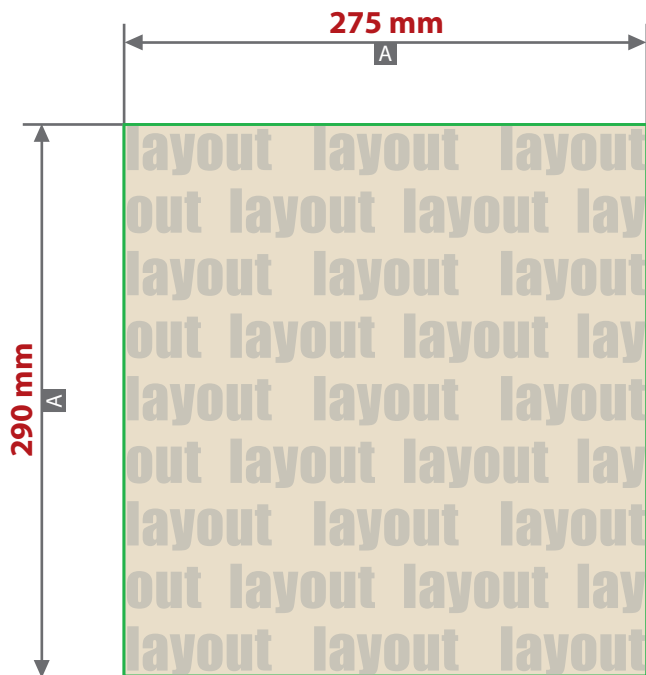

Papiertragetasche aus Grasfasern
Druckbereich 275 mm x 290 mm

flyeralarm.com

Motivbereich auf Produkt