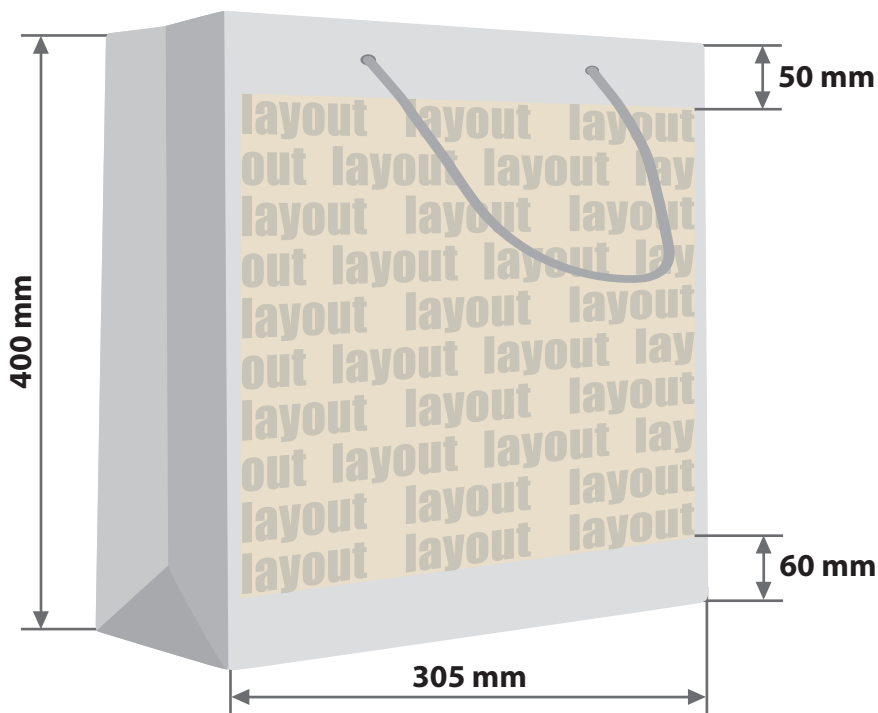

Tipps

- Verwenden Sie bevorzugt serifenlose Schriften (z.B. Arial).
- Schwarz entspricht PANTONE Black C.

Papiertragetasche aus Grasfasern
Druckbereich 275 mm x 290 mm

flyeralarm.com

Motivbereich auf Produkt

Zeichnungen sind nicht maßstabsgetreu

A = Maximale Motivgröße
(Datenformat)

Produktgröße
 305 mm x 400 mm x 100 mm

- ❗ • Datenanlieferung:
 - als PDF-Datei
 - Motiv muss in Volltonfarbe (100%) angelegt sein
 - ausschließlich vektorisierte Daten
 - keine grafischen Effekte wie z. B. Verläufe, Raster, Transparenzen, Schlagschatten nutzen
 - Mindestschrifthöhe 12 pt (Kleinbuchstabe)
 - Mindestlinienstärke positiv 1 pt
 - Mindestlinienstärke negativ 2 pt
 - Druck max. 3-farbig, Pantone C und WHITE (keine Neonfarben)