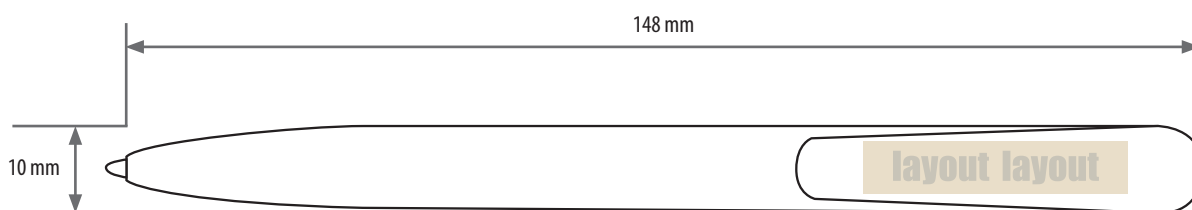

Kugelschreiber - Senator Challenger Frosted

Druckbereich Clip 35 mm x 7 mm, Digitaldruck CMYK

Folgende Druckfarben sind möglich:

Druck 4-farbig
CMYK

Motivbereich auf Produkt

Zeichnungen sind nicht maßstabsgetreu

A = Datenformat

! Datenanlieferung:

- bevorzugt vektorisiert
- keine grafischen Effekte wie z. B. Schlagschatten nutzen
- alle grafischen Elemente und Flächen, die eine Füllung aufweisen (auch Papierweiß oder CMYK-Weiß), werden weiß hinterdruckt
- Bilder werden immer komplett weiß hinterdruckt, außer sie sind mit einem Photoshop-Beschneidungspfad versehen
- Mindestschriftgröße 1,8 mm (Kleinbuchstabe)
- Mindestlinienstärke 1 pt