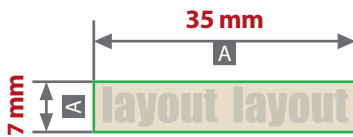

Kugelschreiber - Senator Challenger Frosted

Druckbereich Clip 35 mm x 7 mm, Digitaldruck CMYK

Folgende Druckfarben sind möglich:

Druck 4-farbig
CMYK

Motivbereich auf Produkt

Zeichnungen sind nicht maßstabsgetreu

A = Datenformat

! Datenanlieferung:

- bevorzugt vektorisiert
- keine grafischen Effekte wie z. B. Schlagschatten nutzen
- alle grafischen Elemente und Flächen, die eine Füllung aufweisen (auch Papierweiß oder CMYK-Weiß), werden weiß hinterdruckt
- Bilder werden immer komplett weiß hinterdruckt, außer sie sind mit einem Photoshop-Beschneidungspfad versehen
- Mindestschriftgröße 1,8 mm (Kleinbuchstabe)
- Mindestlinienstärke 1 pt