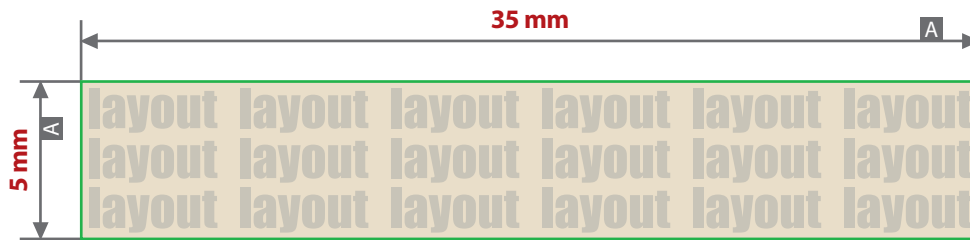

## Kugelschreiber Senator Image Black Line mit Gravur

### Gravurbereich 35 mm x 5 mm

Gravurbereich

Motivbereich auf Produkt

Zeichnungen sind nicht maßstabsgetreu

A = Datenformat/  
Endformat

#### Datenanlieferung:

- als PDF-Datei
- ausschließlich vektorisierte Daten
- Motiv muss in Volltonfarbe (100%) angelegt sein
- Mindestschriftgröße 1,8 mm (Kleinbuchstabe)
- Mindestlinienstärke 1 pt
- keine grafischen Effekte wie z. B. Verläufe, Raster, Transparenzen, Schlagschatten nutzen