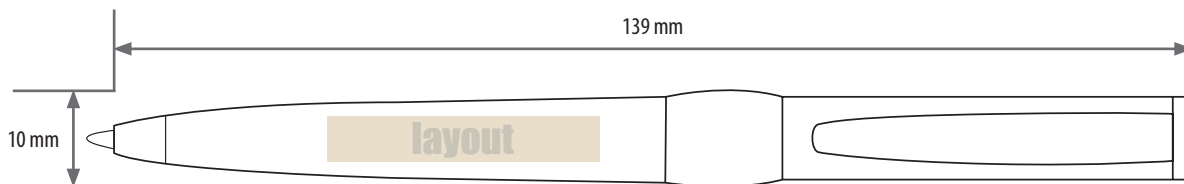

## Kugelschreiber Senator Image Black Line mit Gravur

### Gravurbereich 35 mm x 5 mm

Gravurbereich

Motivbereich auf Produkt

Zeichnungen sind nicht maßstabsgetreu

A = Datenformat/  
Endformat

#### Datenanlieferung:

- als PDF-Datei
- ausschließlich vektorisierte Daten
- Motiv muss in Volltonfarbe (100%) angelegt sein
- Mindestschriftgröße 1,8 mm (Kleinbuchstabe)
- Mindestlinienstärke 1 pt
- keine grafischen Effekte wie z. B. Verläufe, Raster, Transparenzen, Schlagschatten nutzen