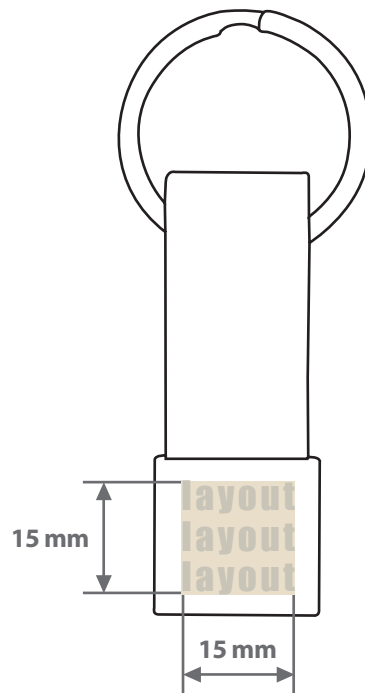

Schlüsselanhänger mit Kunstlederband, graviert

Gravurbereich 15 mm x 15 mm

Motivbereich auf Produkt

Zeichnungen sind nicht maßstabsgetreu

A = maximale Motivgröße
(Datenformat/Endformat)

Produktgröße
33 mm x 80 mm

! Datenanlieferung:

- Motiv muss in Volltonfarbe (100%) angelegt sein
- als PDF-Datei
- ausschließlich vektorisierte Daten
- Mindestschrifthöhe 1 mm (Kleinbuchstabe)
- Mindestlinienstärke positiv 0,25 pt
- negative Linien mit mindestens 0,5 Punkt anlegen
- keine grafischen Effekte wie z.B. Verläufe, Raster, Transparenzen, Schlagschatten nutzen