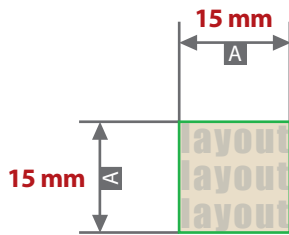

Schlüsselanhänger mit Kunstlederband, graviert

Gravurbereich 15 mm x 15 mm

Motivbereich auf Produkt

Zeichnungen sind nicht maßstabsgetreu

A = maximale Motivgröße
(Datenformat/Endformat)

Produktgröße
33 mm x 80 mm

! Datenanlieferung:

- Motiv muss in Volltonfarbe (100%) angelegt sein
- als PDF-Datei
- ausschließlich vektorisierte Daten
- Mindestschrifthöhe 1 mm (Kleinbuchstabe)
- Mindestlinienstärke positiv 0,25 pt
- negative Linien mit mindestens 0,5 Punkt anlegen
- keine grafischen Effekte wie z.B. Verläufe, Raster, Transparenzen, Schlagschatten nutzen