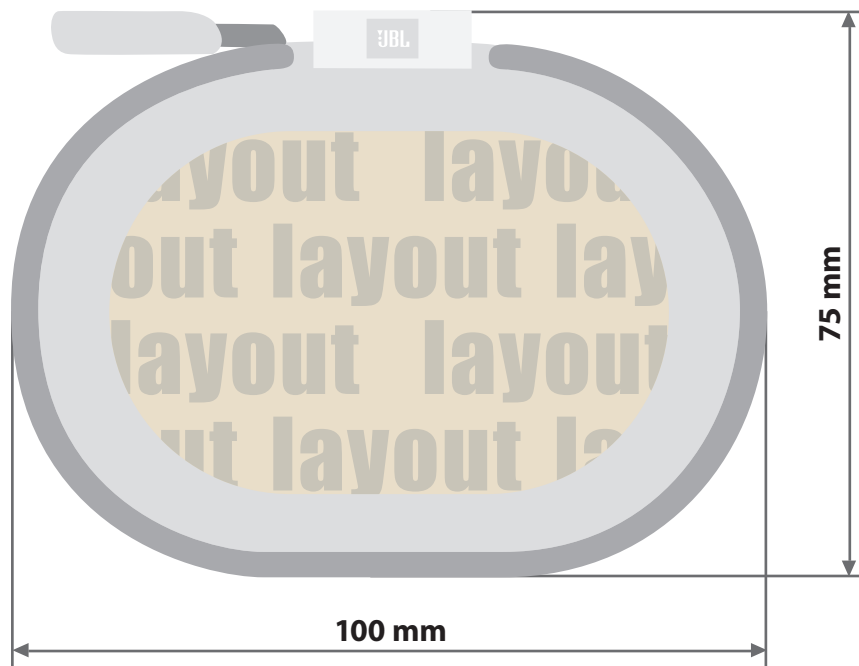

JBL Kopfhörer mit bedrucktem Etui

Druckbereich 74 mm x 48 mm

Motivbereich auf Produkt

Zeichnungen sind nicht maßstabsgetreu

Siehe Anlage:

① 1:1 Formatvorlage

⚠ **ACHTUNG:** Formatvorlage vor dem Speichern aus der Druckdatei entfernen!

A = Datenformat / Endformat

Produktgröße
100 mm x 75 mm

⚠ Datenanlieferung:

- als PDF-Datei
- ausschließlich CMYK-Farben, keine Volltonfarben möglich
- Alle grafischen Elemente und Flächen, die eine Füllung aufweisen (auch Papierweiß oder CMYK-Weiß), werden weiß hinterdruckt
- Bilder werden immer komplett weiß hinterdruckt, außer sie sind mit einem Photoshop-Beschneidungspfad versehen.
- eine Freistellung durch einen Alpha-Kanal bei Bildern funktioniert nicht
- keine grafischen Effekte wie z. B. Verläufe, Raster, Transparenzen oder Schlagschatten verwenden, da diese durch das Hinterdrucken in weiß falsch dargestellt werden
- grafische Elemente wie Logos vorzugsweise als Vektoren anlegen

⚠ Bei diesem Produkt ist nur ein einseitiger Druck möglich!