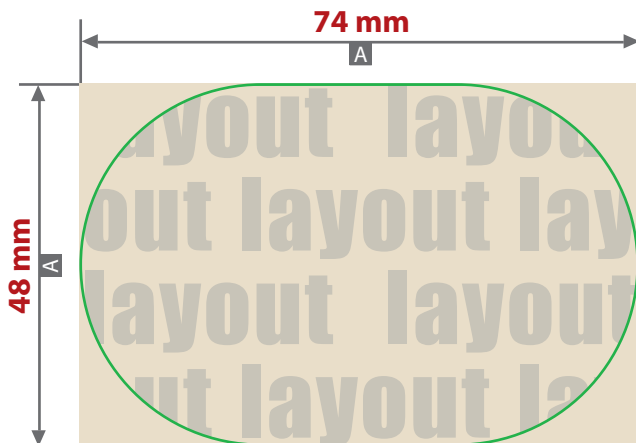

JBL Kopfhörer mit bedrucktem Etui

Druckbereich 74 mm x 48 mm

Motivbereich auf Produkt

Zeichnungen sind nicht maßstabsgetreu

Siehe Anlage:

① 1:1 Formatvorlage

⚠ **ACHTUNG:** Formatvorlage vor dem Speichern aus der Druckdatei entfernen!

A = Datenformat / Endformat

Produktgröße
100 mm x 75 mm

⚠ Datenanlieferung:

- als PDF-Datei
- ausschließlich CMYK-Farben, keine Volltonfarben möglich
- Alle grafischen Elemente und Flächen, die eine Füllung aufweisen (auch Papierweiß oder CMYK-Weiß), werden weiß hinterdruckt
- Bilder werden immer komplett weiß hinterdruckt, außer sie sind mit einem Photoshop-Beschneidungspfad versehen.
- eine Freistellung durch einen Alpha-Kanal bei Bildern funktioniert nicht
- keine grafischen Effekte wie z. B. Verläufe, Raster, Transparenzen oder Schlagschatten verwenden, da diese durch das Hinterdrucken in weiß falsch dargestellt werden
- grafische Elemente wie Logos vorzugsweise als Vektoren anlegen

⚠ Bei diesem Produkt ist nur ein einseitiger Druck möglich!