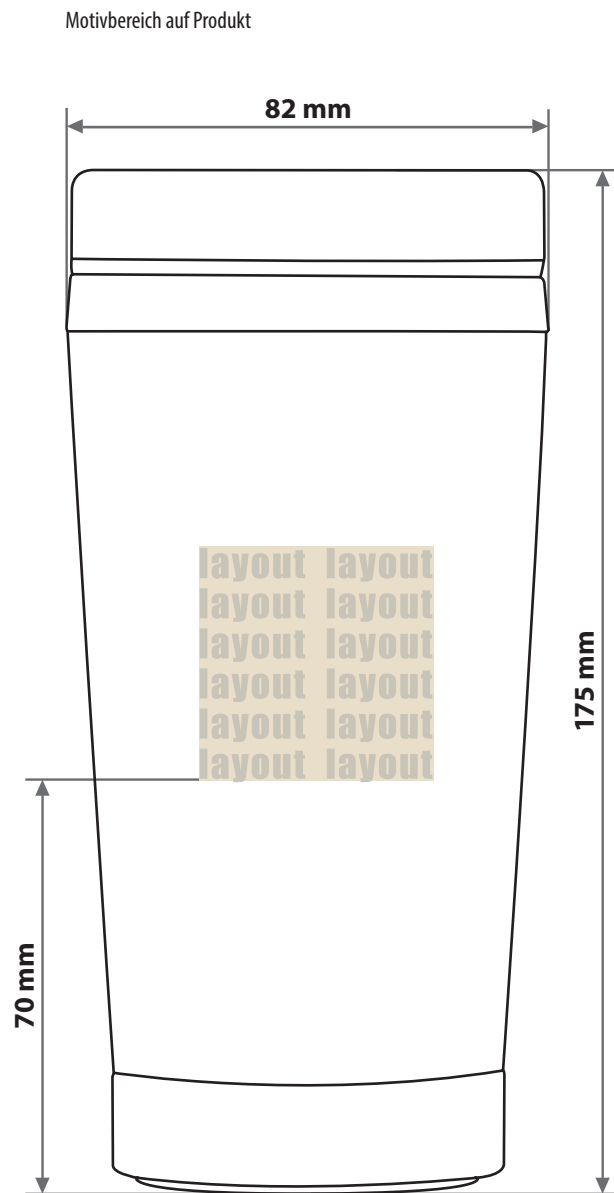

Edelstahlbecher mit Bambusummantelung, graviert

Gravurbereich 50 mm x 50 mm

Zeichnungen sind nicht maßstabsgetreu

A = Datenformat / Endformat

Produktgröße
Ø 82 mm x 175 mm

! Datenanlieferung:

- als PDF-Datei
- Motiv muss in Volltonfarbe (100%) angelegt sein
- ausschließlich vektorisierte Daten
- Mindestschrifthöhe 4 mm (Kleinbuchstabe)
- Mindestlinienstärke positiv 1,5 pt
- Mindestlinienstärke negativ 3 pt
- keine grafischen Effekte wie z.B. Verläufe, Raster, Transparenzen, Schlagschatten nutzen

! Beachten Sie, dass es sich hierbei um eine Gravur handelt und Farben in Ihrem Layout nicht berücksichtigt werden.