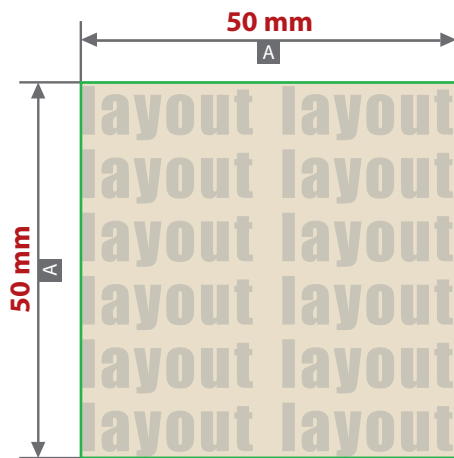

Edelstahlbecher mit Bambusummantelung, graviert

Gravurbereich 50 mm x 50 mm

Zeichnungen sind nicht maßstabsgetreu

A = Datenformat / Endformat

Produktgröße
Ø 82 mm x 175 mm

! Datenanlieferung:

- als PDF-Datei
- Motiv muss in Volltonfarbe (100%) angelegt sein
- ausschließlich vektorisierte Daten
- Mindestschrifthöhe 4 mm (Kleinbuchstabe)
- Mindestlinienstärke positiv 1,5 pt
- Mindestlinienstärke negativ 3 pt
- keine grafischen Effekte wie z.B. Verläufe, Raster, Transparenzen, Schlagschatten nutzen

! Beachten Sie, dass es sich hierbei um eine Gravur handelt und Farben in Ihrem Layout nicht berücksichtigt werden.