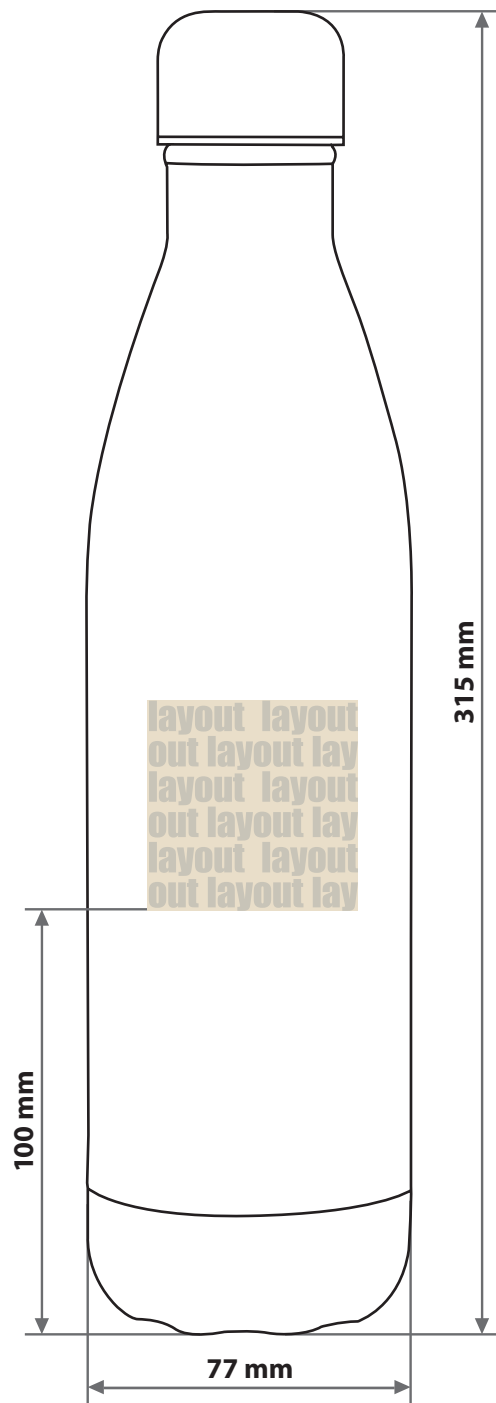

## Thermosflasche Rainbow, graviert

### Gravurbereich 50 mm x 50 mm

Motivbereich auf Produkt

Zeichnungen sind nicht maßstabsgetreu

A = Datenformat / Endformat

**Produktgröße**  
Ø 77 mm x 315 mm

#### ! Datenanlieferung:

- als PDF-Datei
- Motiv muss in Volltonfarbe (100%) angelegt sein
- ausschließlich vektorisierte Daten
- Mindestschrifthöhe 1 mm (Kleinbuchstabe)
- Mindestlinienstärke positiv 0,25 pt
- Mindestlinienstärke negativ 0,5 pt
- keine grafischen Effekte wie z.B. Verläufe, Raster, Transparenzen, Schlagschatten nutzen