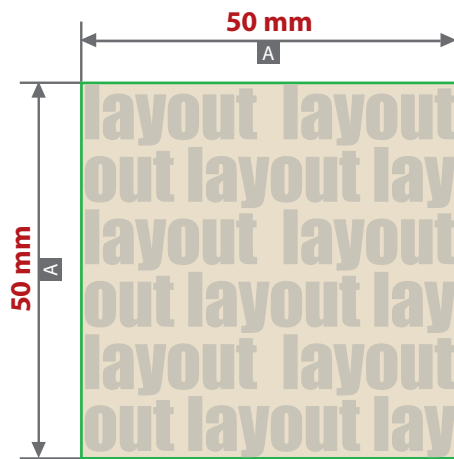

### Gravurbereich 50 mm x 50 mm

Motivbereich auf Produkt

Zeichnungen sind nicht maßstabsgetreu

A = Datenformat / Endformat

**Produktgröße**  
Ø 77 mm x 315 mm

#### ! Datenanlieferung:

- als PDF-Datei
- Motiv muss in Volltonfarbe (100%) angelegt sein
- ausschließlich vektorisierte Daten
- Mindestschrifthöhe 1 mm (Kleinbuchstabe)
- Mindestlinienstärke positiv 0,25 pt
- Mindestlinienstärke negativ 0,5 pt
- keine grafischen Effekte wie z.B. Verläufe, Raster, Transparenzen, Schlagschatten nutzen