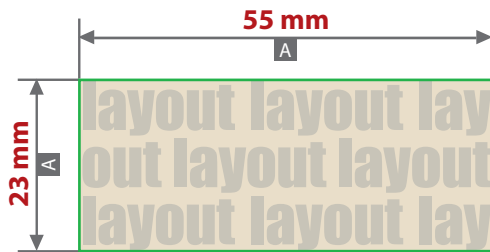

Becher stapelbar, graviert**Füllmenge 90 ml, Gravurbereich 55 mm x 23 mm**

Motivbereich auf Produkt

Zeichnungen sind nicht maßstabsgetreu

A = Datenformat / Endformat

Produktgröße

Ø 64 mm x 66 mm

! Datenanlieferung:

- als PDF-Datei
- Motiv muss in Volltonfarbe (100%) angelegt sein
- ausschließlich vektorisierte Daten
- Mindestschrifthöhe 3,5 mm (Kleinbuchstabe)
- Mindestlinienstärke positiv 2,2 pt
- Mindestlinienstärke negativ 2,8 pt
- keine grafischen Effekte wie z.B. Verläufe, Raster, Transparenzen, Schlagschatten nutzen