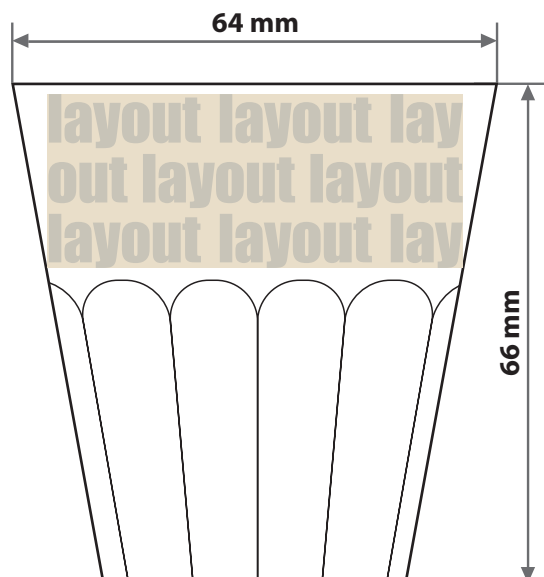

Becher stapelbar, graviert**Füllmenge 90 ml, Gravurbereich 55 mm x 23 mm**

Motivbereich auf Produkt

Zeichnungen sind nicht maßstabsgetreu

A = Datenformat / Endformat

Produktgröße

Ø 64 mm x 66 mm

! Datenanlieferung:

- als PDF-Datei
- Motiv muss in Volltonfarbe (100%) angelegt sein
- ausschließlich vektorisierte Daten
- Mindestschrifthöhe 3,5 mm (Kleinbuchstabe)
- Mindestlinienstärke positiv 2,2 pt
- Mindestlinienstärke negativ 2,8 pt
- keine grafischen Effekte wie z.B. Verläufe, Raster, Transparenzen, Schlagschatten nutzen

! Beachten Sie, dass es sich hierbei um eine Gravur handelt und Farben in Ihrem Layout nicht berücksichtigt werden.