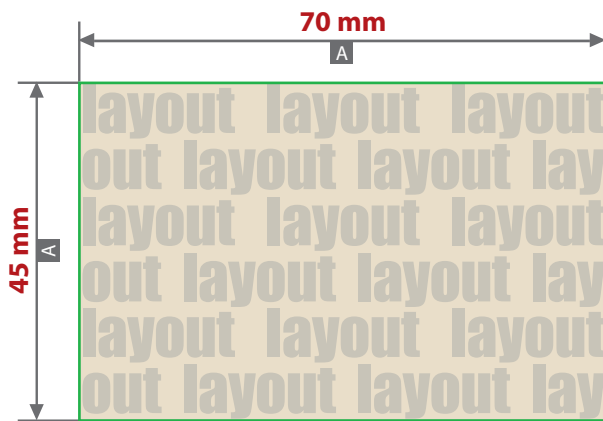

Becher stapelbar, graviert**Füllmenge 360 ml, Gravurbereich 70 mm x 45 mm**

Motivbereich auf Produkt

Zeichnungen sind nicht maßstabsgetreu

A = Datenformat / Endformat

Produktgröße

Ø 87 mm x 125 mm

! Datenanlieferung:

- als PDF-Datei
- Motiv muss in Volltonfarbe (100%) angelegt sein
- ausschließlich vektorisierte Daten
- Mindestschrifthöhe 3,5 mm (Kleinbuchstabe)
- Mindestlinienstärke positiv 2,2 pt
- Mindestlinienstärke negativ 2,8 pt
- keine grafischen Effekte wie z.B. Verläufe, Raster, Transparenzen, Schlagschatten nutzen

! Beachten Sie, dass es sich hierbei um eine Gravur handelt und Farben in Ihrem Layout nicht berücksichtigt werden.