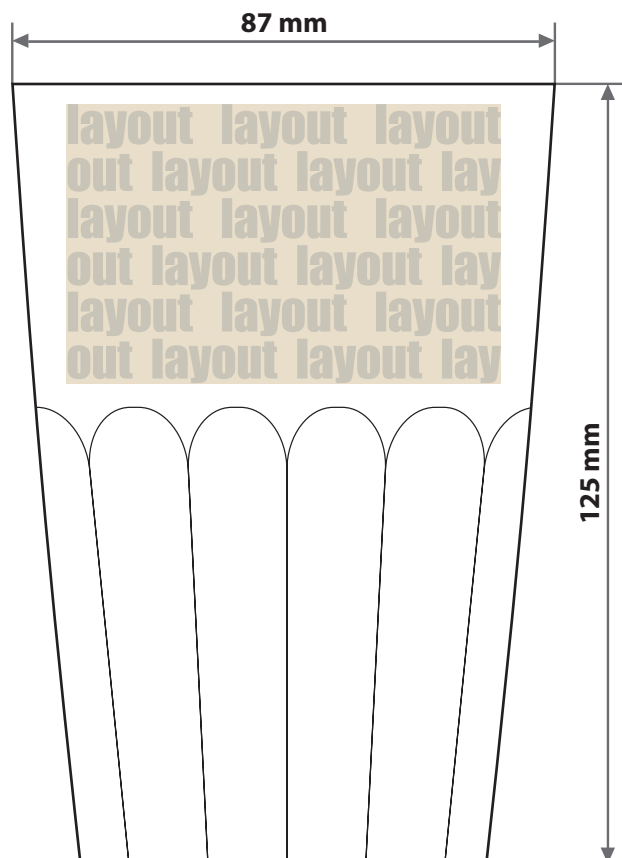

Becher stapelbar, graviert**Füllmenge 360 ml, Gravurbereich 70 mm x 45 mm**

Motivbereich auf Produkt

Zeichnungen sind nicht maßstabsgetreu

A = Datenformat / Endformat

Produktgröße

Ø 87 mm x 125 mm

! Datenanlieferung:

- als PDF-Datei
- Motiv muss in Volltonfarbe (100%) angelegt sein
- ausschließlich vektorisierte Daten
- Mindestschrifthöhe 3,5 mm (Kleinbuchstabe)
- Mindestlinienstärke positiv 2,2 pt
- Mindestlinienstärke negativ 2,8 pt
- keine grafischen Effekte wie z.B. Verläufe, Raster, Transparenzen, Schlagschatten nutzen

! Beachten Sie, dass es sich hierbei um eine Gravur handelt und Farben in Ihrem Layout nicht berücksichtigt werden.